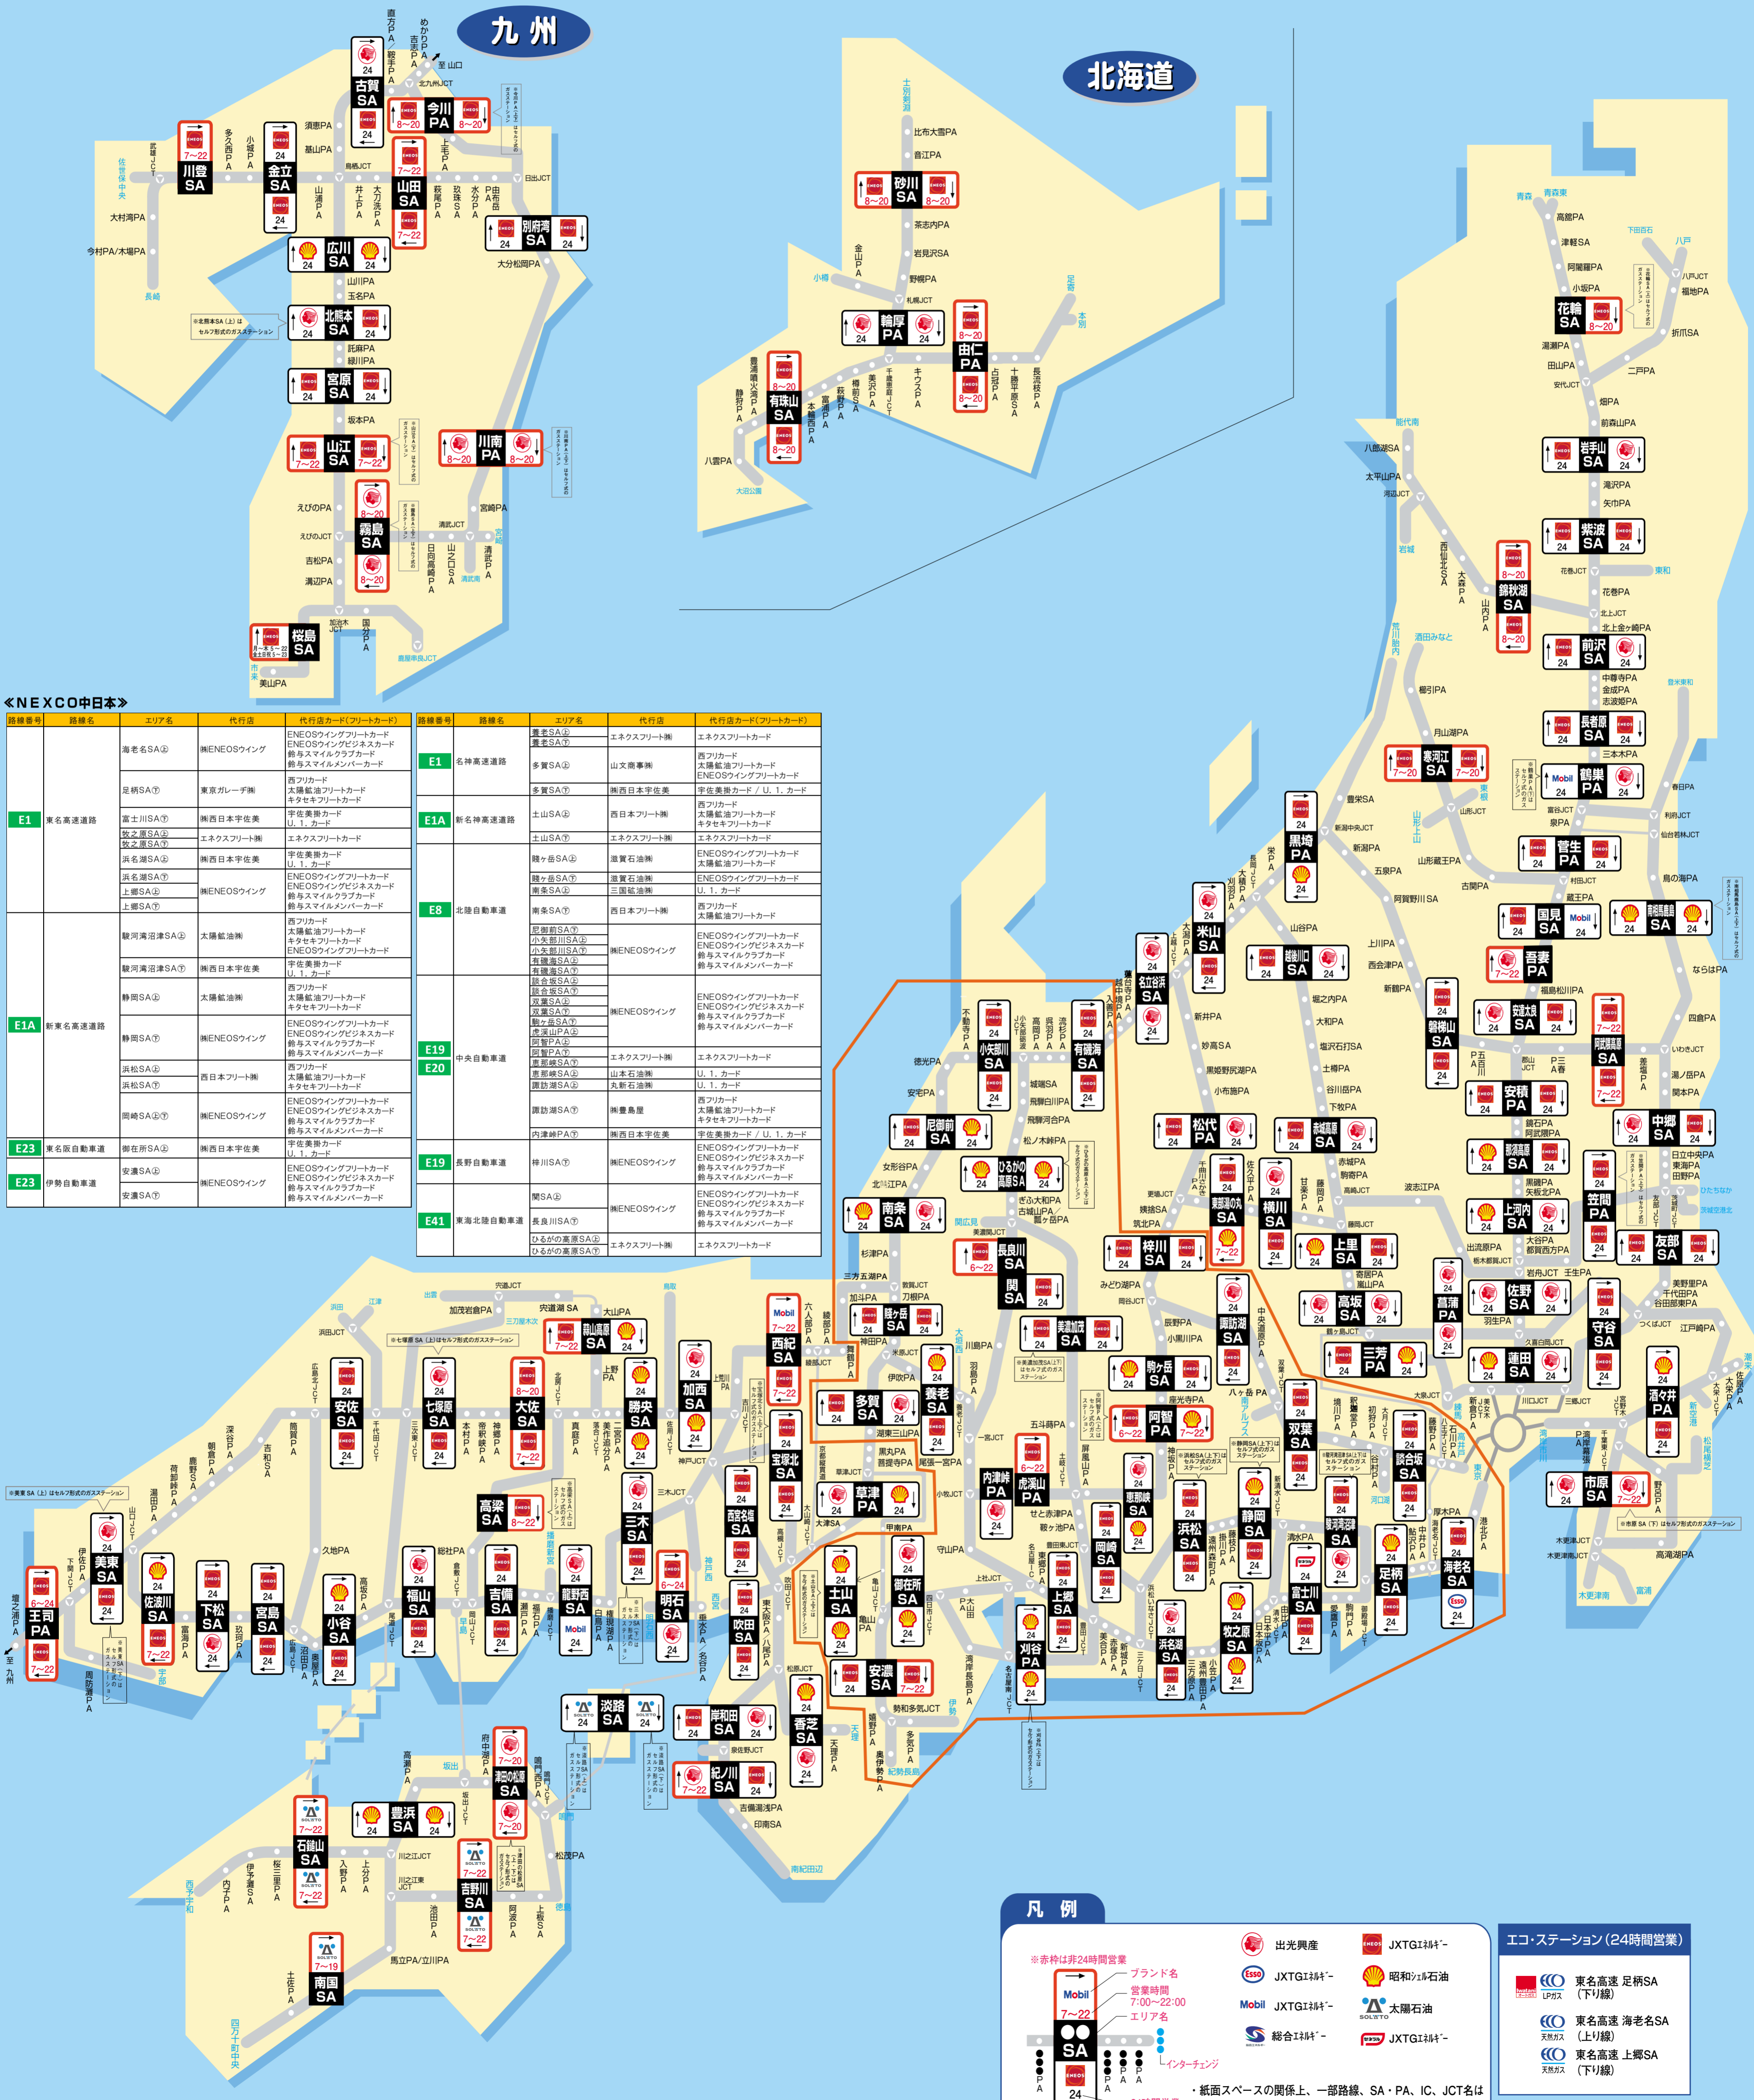

高速道路では早めの給油を!!

—ガスステーション営業時間のご案内—

＜NEXCO中日本＞

路線番号	路線名	エリア名	代行業	代行業カード(プリートカード)	路線番号	路線名	エリア名	代行業	代行業カード(プリートカード)
E1	東名高速道路	海老名SA④	㈱ENEOSウイング	ENEOSウイングプリートカード ENEOSウイングビジネスカード 鈴与スマイルクラブカード 鈴与スマイルメンバーカード	E1	各神高速道路	多賀SA④	山文商事	エネクスプリートカード エネクスフリーカード 太陽館油フリーカード ENEOSウイングプリートカード
		足柄SA④	東京ガレージ	西フリカード 太陽館油フリーカード カタセキフリーカード			多賀SA④	㈱西日本平佐美	宇佐美カード / U.1.カード
		富士川SA④	㈱西日本平佐美	宇佐美カード U.1.カード			土山SA④	西日本フリート	西フリカード 太陽館油フリーカード カタセキフリーカード
		牧之原SA④	エネクスフリー	エネクスフリーカード			土山SA④	エネクスフリー	エネクスフリーカード
		浜名湖SA④	㈱西日本平佐美	宇佐美カード U.1.カード			舞ヶ谷SA④	滋賀石油	ENEOSウイングプリートカード 太陽館油フリーカード
E1A	新東名高速道路	浜名湖SA④	㈱ENEOSウイング	ENEOSウイングプリートカード ENEOSウイングビジネスカード 鈴与スマイルクラブカード 鈴与スマイルメンバーカード	E8	北陸自動車道	南条SA④	西日本フリート	西フリカード 太陽館油フリーカード
		駿河湾沼津SA④	太陽館油	太陽館油フリーカード カタセキフリーカード			尾道前SA④	㈱ENEOSウイング	ENEOSウイングプリートカード ENEOSウイングビジネスカード 鈴与スマイルクラブカード 鈴与スマイルメンバーカード
		駿河湾沼津SA④	㈱西日本平佐美	宇佐美カード U.1.カード			尾道SA④	尾道石油	ENEOSウイングプリートカード U.1.カード
		静岡SA④	太陽館油	太陽館油フリーカード カタセキフリーカード			尾道SA④	尾道石油	ENEOSウイングプリートカード ENEOSウイングビジネスカード 鈴与スマイルクラブカード 鈴与スマイルメンバーカード
		静岡SA④	㈱ENEOSウイング	ENEOSウイングプリートカード ENEOSウイングビジネスカード 鈴与スマイルクラブカード 鈴与スマイルメンバーカード			尾道SA④	尾道石油	ENEOSウイングプリートカード ENEOSウイングビジネスカード 鈴与スマイルクラブカード 鈴与スマイルメンバーカード
E23	東名阪自動車道	御在所SA④	㈱西日本平佐美	宇佐美カード	E19	長野自動車道	神川SA④	㈱ENEOSウイング	ENEOSウイングプリートカード ENEOSウイングビジネスカード 鈴与スマイルクラブカード 鈴与スマイルメンバーカード
		安濃SA④	㈱ENEOSウイング	ENEOSウイングプリートカード ENEOSウイングビジネスカード 鈴与スマイルクラブカード 鈴与スマイルメンバーカード			安濃SA④	㈱ENEOSウイング	ENEOSウイングプリートカード ENEOSウイングビジネスカード 鈴与スマイルクラブカード 鈴与スマイルメンバーカード
		安濃SA④	㈱ENEOSウイング	ENEOSウイングプリートカード ENEOSウイングビジネスカード 鈴与スマイルクラブカード 鈴与スマイルメンバーカード			安濃SA④	㈱ENEOSウイング	ENEOSウイングプリートカード ENEOSウイングビジネスカード 鈴与スマイルクラブカード 鈴与スマイルメンバーカード
		安濃SA④	㈱ENEOSウイング	ENEOSウイングプリートカード ENEOSウイングビジネスカード 鈴与スマイルクラブカード 鈴与スマイルメンバーカード			安濃SA④	㈱ENEOSウイング	ENEOSウイングプリートカード ENEOSウイングビジネスカード 鈴与スマイルクラブカード 鈴与スマイルメンバーカード
		安濃SA④	㈱ENEOSウイング	ENEOSウイングプリートカード ENEOSウイングビジネスカード 鈴与スマイルクラブカード 鈴与スマイルメンバーカード			安濃SA④	㈱ENEOSウイング	ENEOSウイングプリートカード ENEOSウイングビジネスカード 鈴与スマイルクラブカード 鈴与スマイルメンバーカード
E23	伊勢自動車道	安濃SA④	㈱ENEOSウイング	ENEOSウイングプリートカード ENEOSウイングビジネスカード 鈴与スマイルクラブカード 鈴与スマイルメンバーカード	E41	東海北陸自動車道	長良川SA④	㈱ENEOSウイング	ENEOSウイングプリートカード ENEOSウイングビジネスカード 鈴与スマイルクラブカード 鈴与スマイルメンバーカード
		安濃SA④	㈱ENEOSウイング	ENEOSウイングプリートカード ENEOSウイングビジネスカード 鈴与スマイルクラブカード 鈴与スマイルメンバーカード			長良川SA④	㈱ENEOSウイング	ENEOSウイングプリートカード ENEOSウイングビジネスカード 鈴与スマイルクラブカード 鈴与スマイルメンバーカード
		安濃SA④	㈱ENEOSウイング	ENEOSウイングプリートカード ENEOSウイングビジネスカード 鈴与スマイルクラブカード 鈴与スマイルメンバーカード			長良川SA④	㈱ENEOSウイング	ENEOSウイングプリートカード ENEOSウイングビジネスカード 鈴与スマイルクラブカード 鈴与スマイルメンバーカード
		安濃SA④	㈱ENEOSウイング	ENEOSウイングプリートカード ENEOSウイングビジネスカード 鈴与スマイルクラブカード 鈴与スマイルメンバーカード			長良川SA④	㈱ENEOSウイング	ENEOSウイングプリートカード ENEOSウイングビジネスカード 鈴与スマイルクラブカード 鈴与スマイルメンバーカード
		安濃SA④	㈱ENEOSウイング	ENEOSウイングプリートカード ENEOSウイングビジネスカード 鈴与スマイルクラブカード 鈴与スマイルメンバーカード			長良川SA④	㈱ENEOSウイング	ENEOSウイングプリートカード ENEOSウイングビジネスカード 鈴与スマイルクラブカード 鈴与スマイルメンバーカード