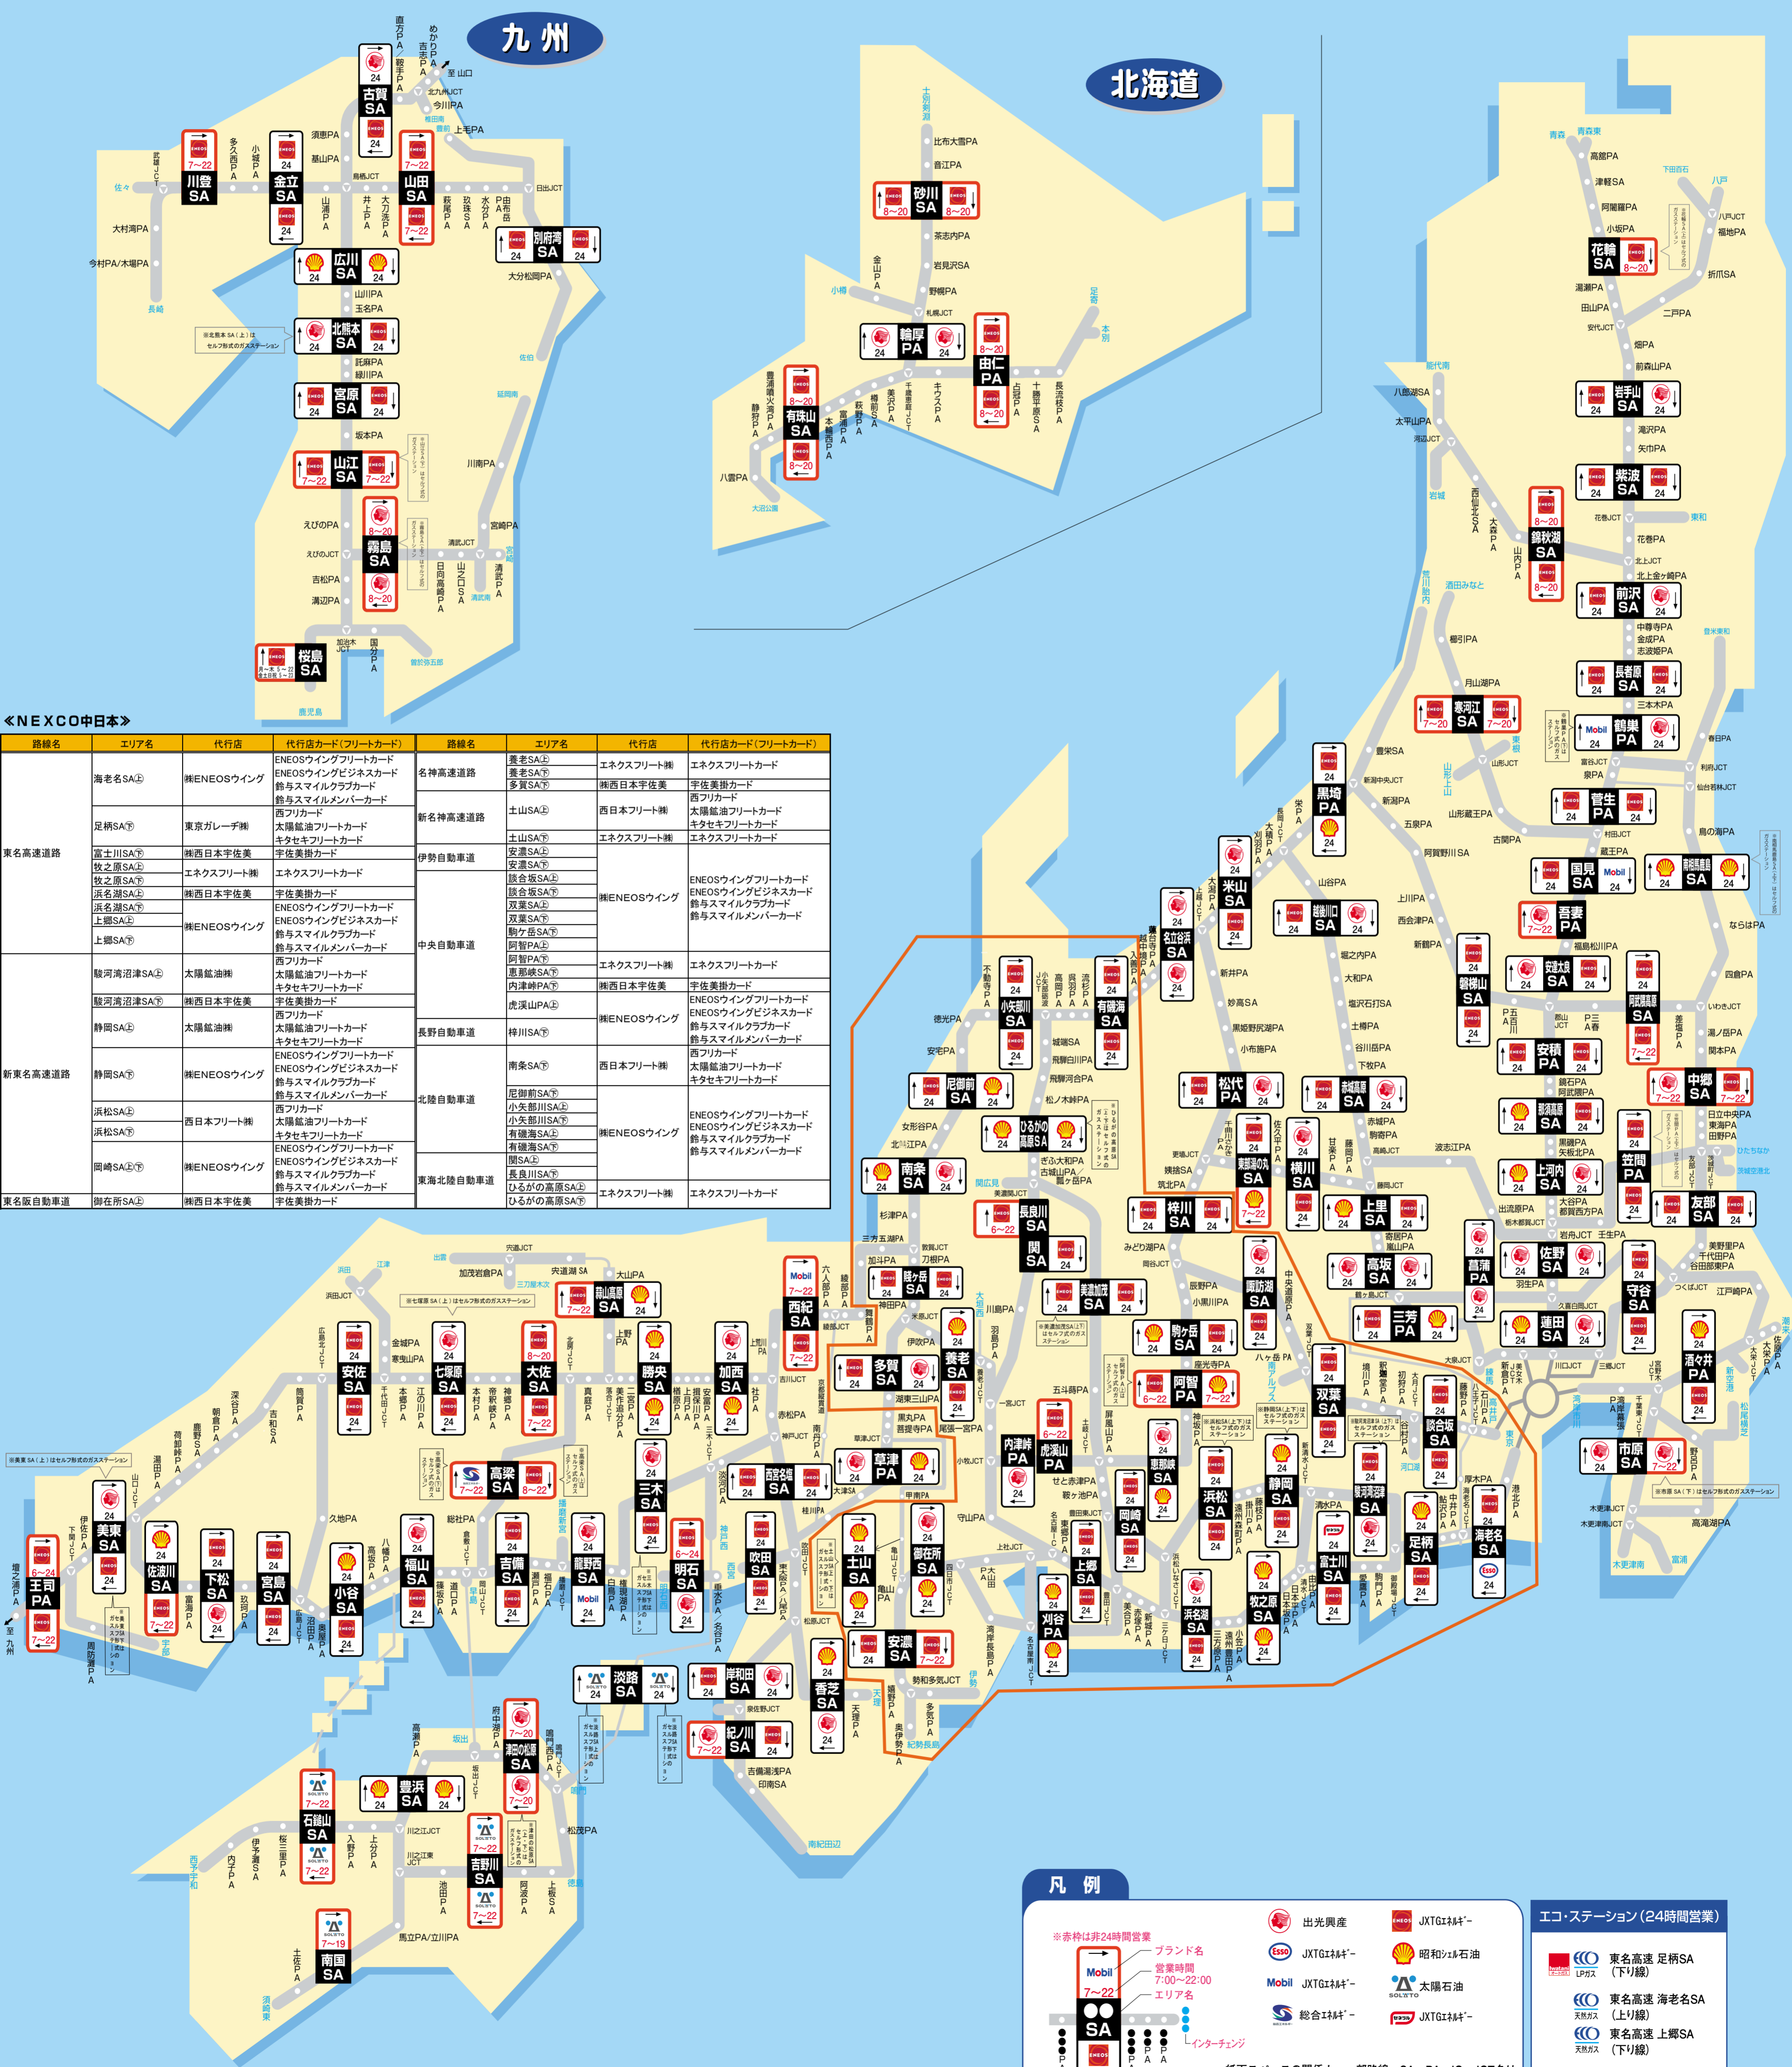

高速道路では早めの給油を!!

—ガスステーション営業時間のご案内—

＜NEXCO中日本＞

路線名	エリア名	代行店	代行店カード(フリーカード)	路線名	エリア名	代行店	代行店カード(フリーカード)
東名高速道路	海老名SA	ENEOSウイング	ENEOSウイングフリーカード ENEOSウイングビジネスカード 鈴木スマイルクラブカード 鈴木スマイルメンバーカード	名神高速道路	養老SA	ENEOSウイング	ENEOSウイングフリーカード
	足柄SA	東京ガレージ	太陽館油フリーカード ENEOSウイングフリーカード 鈴木スマイルクラブカード 鈴木スマイルメンバーカード	新名高速道路	土山SA	西日本フリー	太陽館油フリーカード ENEOSウイングフリーカード ENEOSウイングビジネスカード ENEOSウイングメンバーカード
	富士川SA	西日本日本佐	ENEOSウイングフリーカード ENEOSウイングビジネスカード 鈴木スマイルクラブカード 鈴木スマイルメンバーカード	伊勢自動車道	安濃SA	ENEOSウイング	ENEOSウイングフリーカード ENEOSウイングビジネスカード 鈴木スマイルクラブカード 鈴木スマイルメンバーカード
	牧之原SA	ENEOSウイング	ENEOSウイングフリーカード ENEOSウイングビジネスカード 鈴木スマイルクラブカード 鈴木スマイルメンバーカード	中央自動車道	諏訪SA	ENEOSウイング	ENEOSウイングフリーカード ENEOSウイングビジネスカード 鈴木スマイルクラブカード 鈴木スマイルメンバーカード
	流名湖SA	ENEOSウイング	ENEOSウイングフリーカード ENEOSウイングビジネスカード 鈴木スマイルクラブカード 鈴木スマイルメンバーカード	上野原SA	ENEOSウイング	ENEOSウイング	ENEOSウイングフリーカード ENEOSウイングビジネスカード 鈴木スマイルクラブカード 鈴木スマイルメンバーカード
新東名高速道路	駿河湾沼津SA	太陽館油	太陽館油フリーカード ENEOSウイングフリーカード ENEOSウイングビジネスカード 鈴木スマイルクラブカード 鈴木スマイルメンバーカード	伊勢自動車道	安濃SA	ENEOSウイング	ENEOSウイングフリーカード ENEOSウイングビジネスカード 鈴木スマイルクラブカード 鈴木スマイルメンバーカード
	静岡SA	ENEOSウイング	ENEOSウイングフリーカード ENEOSウイングビジネスカード 鈴木スマイルクラブカード 鈴木スマイルメンバーカード	中央自動車道	諏訪SA	ENEOSウイング	ENEOSウイングフリーカード ENEOSウイングビジネスカード 鈴木スマイルクラブカード 鈴木スマイルメンバーカード
	静岡SA	ENEOSウイング	ENEOSウイングフリーカード ENEOSウイングビジネスカード 鈴木スマイルクラブカード 鈴木スマイルメンバーカード	長野自動車道	梓川SA	ENEOSウイング	ENEOSウイングフリーカード ENEOSウイングビジネスカード 鈴木スマイルクラブカード 鈴木スマイルメンバーカード
	浜松SA	ENEOSウイング	ENEOSウイングフリーカード ENEOSウイングビジネスカード 鈴木スマイルクラブカード 鈴木スマイルメンバーカード	北陸自動車道	尾道前SA	ENEOSウイング	ENEOSウイングフリーカード ENEOSウイングビジネスカード 鈴木スマイルクラブカード 鈴木スマイルメンバーカード
	浜松SA	ENEOSウイング	ENEOSウイングフリーカード ENEOSウイングビジネスカード 鈴木スマイルクラブカード 鈴木スマイルメンバーカード	北陸自動車道	小矢部川SA	ENEOSウイング	ENEOSウイングフリーカード ENEOSウイングビジネスカード 鈴木スマイルクラブカード 鈴木スマイルメンバーカード
東名阪自動車道	御在所SA	ENEOSウイング	ENEOSウイングフリーカード ENEOSウイングビジネスカード 鈴木スマイルクラブカード 鈴木スマイルメンバーカード	東海北陸自動車道	長良川SA	ENEOSウイング	ENEOSウイングフリーカード ENEOSウイングビジネスカード 鈴木スマイルクラブカード 鈴木スマイルメンバーカード
	御在所SA	ENEOSウイング	ENEOSウイングフリーカード ENEOSウイングビジネスカード 鈴木スマイルクラブカード 鈴木スマイルメンバーカード	東海北陸自動車道	ひるがの高原SA	ENEOSウイング	ENEOSウイングフリーカード ENEOSウイングビジネスカード 鈴木スマイルクラブカード 鈴木スマイルメンバーカード

凡例

- ※赤字は非24時間営業
- ブランド名
- 営業時間
- エリア名
- インターチェンジ
- 24時間営業
- 進行方向

出光興産 JXTGエネオ
ENEOS JXTGエネオ
Mobil JXTGエネオ
総合エネオ

昭和シェル石油
太陽石油
JXTGエネオ

エコ・ステーション(24時間営業)

- 東名高速 足柄SA (下り線)
- 東名高速 海老名SA (上り線)
- 東名高速 上野原SA (下り線)

紙面スペースの関係上、一部路線、SA・PA、IC、JCT名は省略しております。
各GSのブランド、営業時間については予告なく変更する場合があります。

赤字のガスステーションは、夜間営業していませんのでご注意ください。