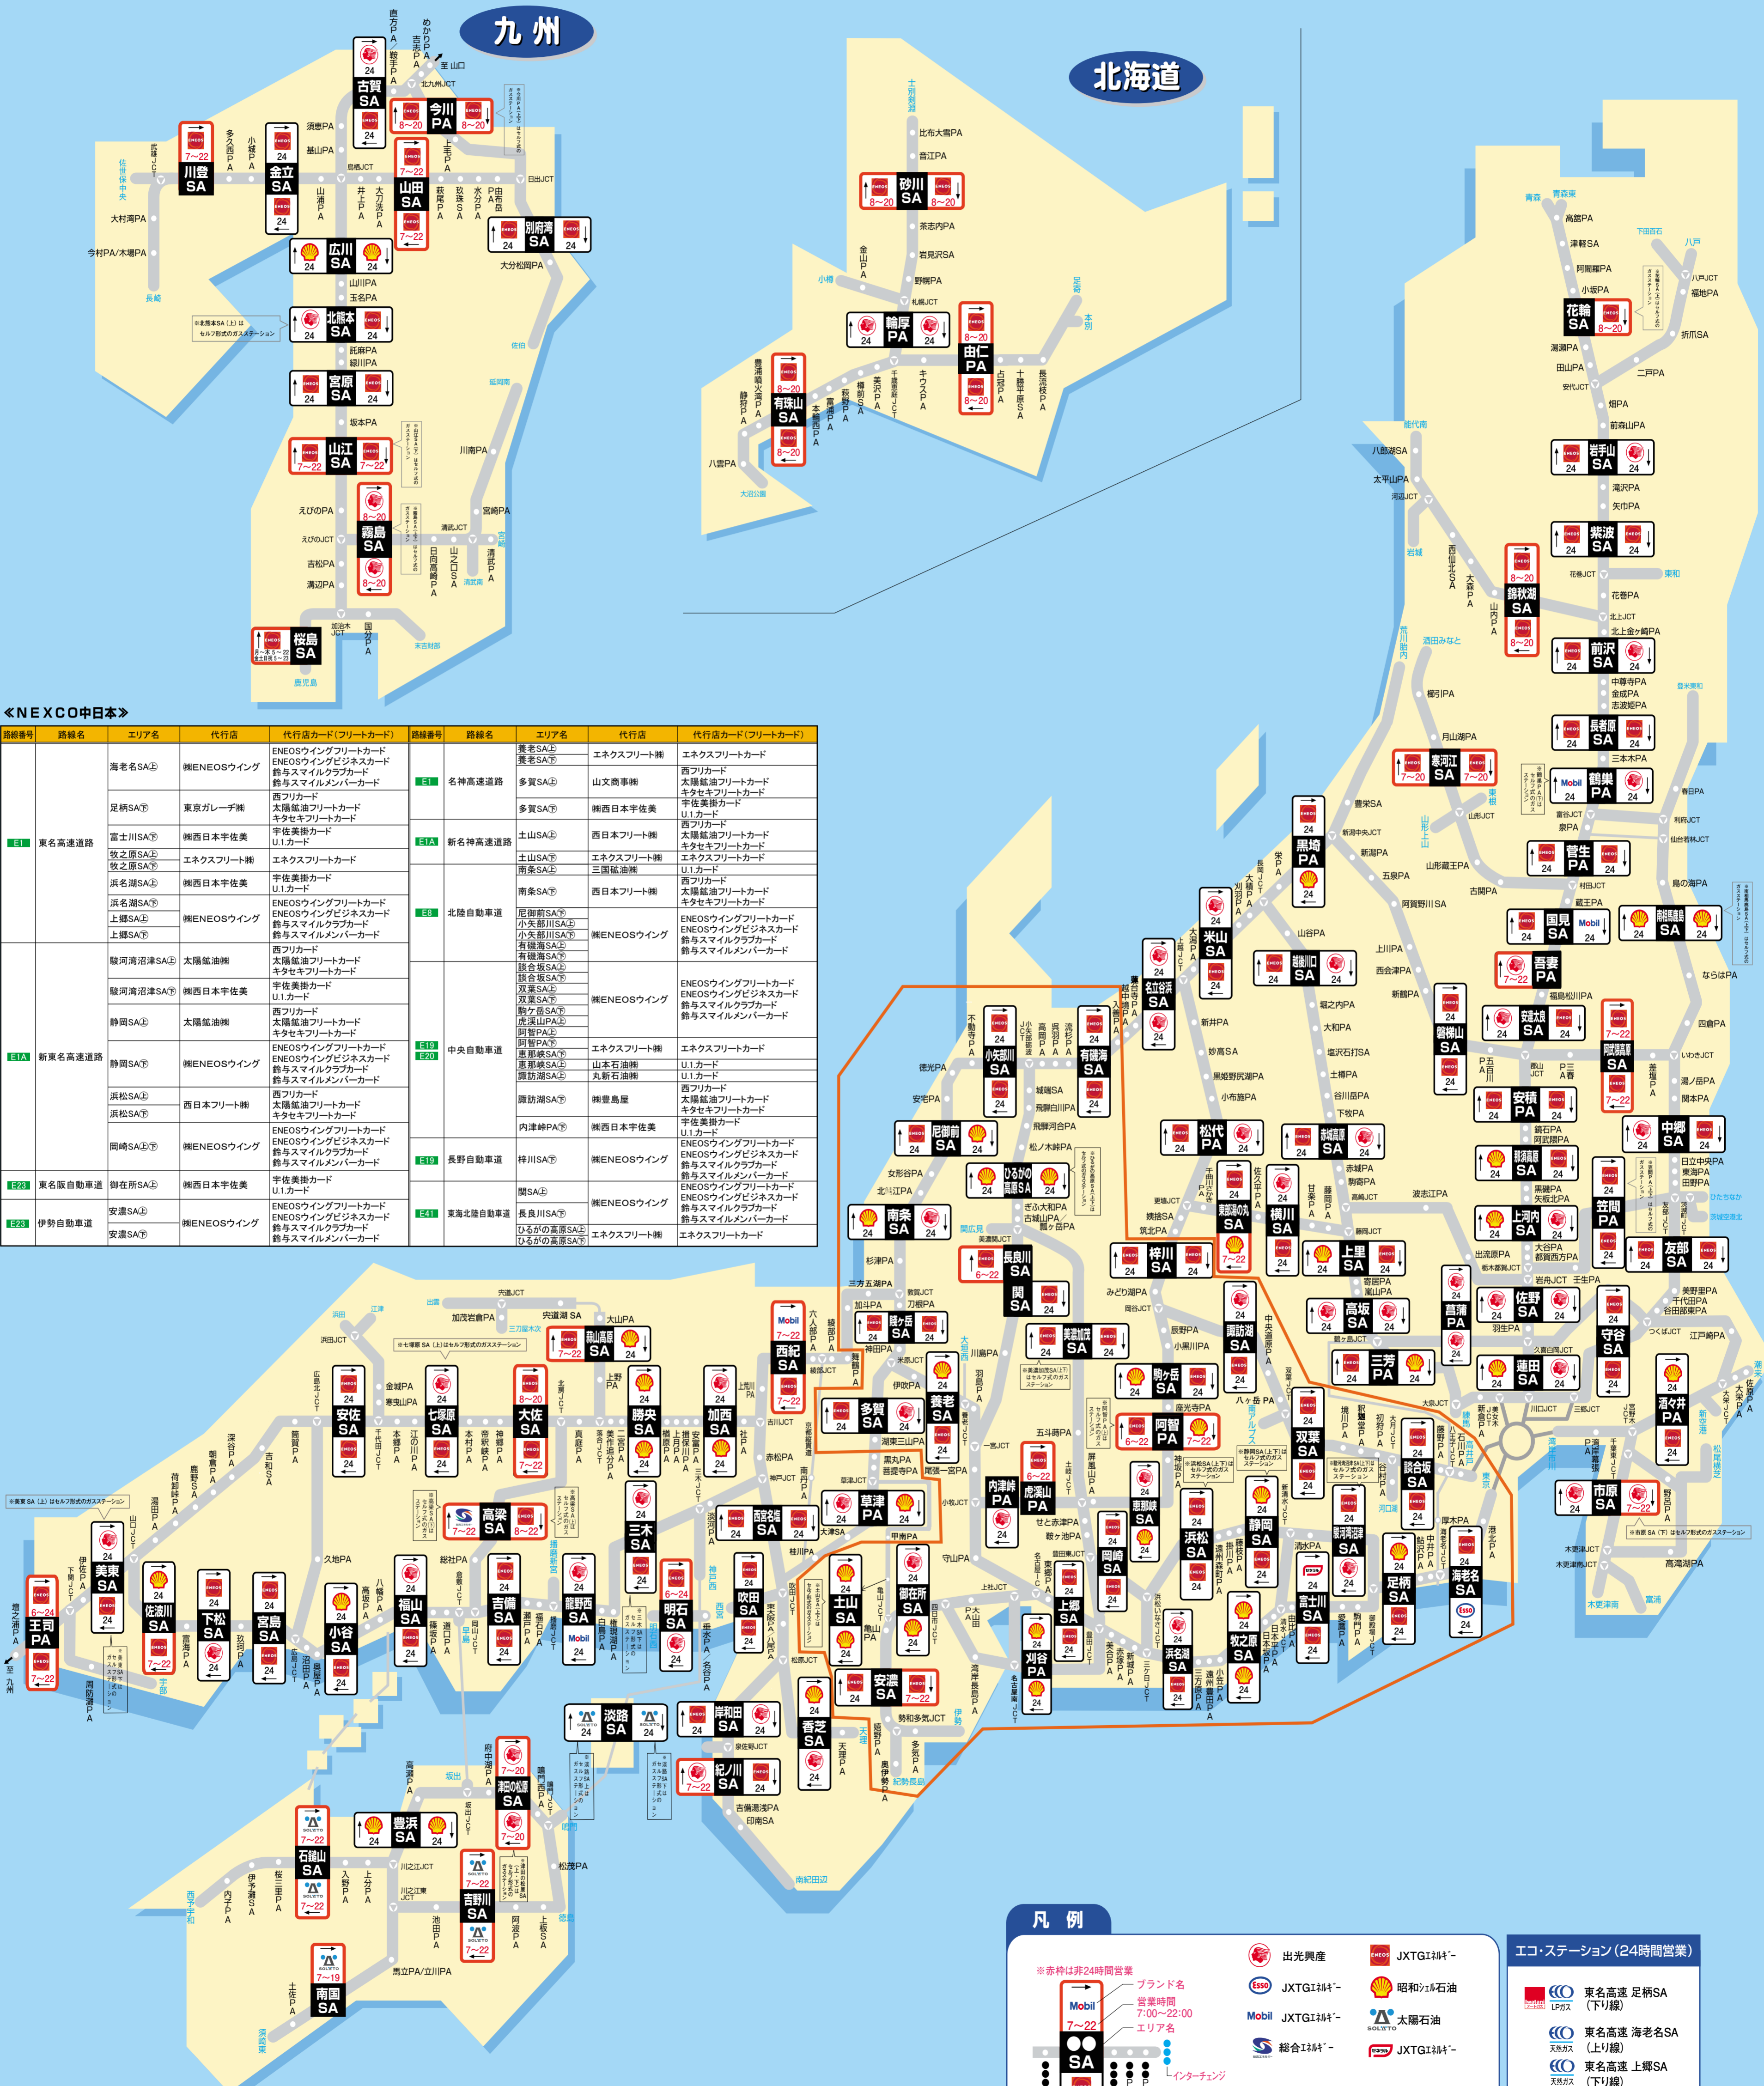

高速道路では早めの給油を!!

—ガスステーション営業時間のご案内—

＜NEXCO中日本＞

路線番号	路線名	エリア名	代り店	代り店カード(フリーカード)	路線番号	路線名	エリア名	代り店	代り店カード(フリーカード)
E1	東名高速道路	海老名SA	ENEOS	ENEOSウイングフリーカード ENEOSウイングビジネスカード 鈴木スマイルクラブカード 鈴木スマイルメンバーカード	E1A	名神高速道路	美老SA	エネクス	エネクスフリーカード
		足柄SA	東京ガレージ	西フリーカード 太陽油フリーカード キタセキフリーカード			多賀SA	山文商事	西フリーカード 太陽油フリーカード キタセキフリーカード
		富士川SA	西日本宇佐美	宇佐美フリーカード U.I.カード			多賀SA	西日本宇佐美	西フリーカード 太陽油フリーカード キタセキフリーカード
		牧之原SA	エネクス	エネクスフリーカード			土山SA	西日本フリー	西フリーカード 太陽油フリーカード キタセキフリーカード
		牧之原SA	エネクス	エネクスフリーカード			土山SA	エネクス	エネクスフリーカード
		浜名湖SA	西日本宇佐美	宇佐美フリーカード U.I.カード			南条SA	西日本フリー	西フリーカード 太陽油フリーカード キタセキフリーカード
		浜名湖SA	ENEOS	ENEOSウイングフリーカード ENEOSウイングビジネスカード 鈴木スマイルクラブカード 鈴木スマイルメンバーカード			南条SA	ENEOS	ENEOSウイングフリーカード ENEOSウイングビジネスカード 鈴木スマイルクラブカード 鈴木スマイルメンバーカード
		駿河湾沼津SA	太陽油	太陽油フリーカード キタセキフリーカード			有海SA	ENEOS	ENEOSウイングフリーカード ENEOSウイングビジネスカード 鈴木スマイルクラブカード 鈴木スマイルメンバーカード
		駿河湾沼津SA	西日本宇佐美	宇佐美フリーカード U.I.カード			有海SA	ENEOS	ENEOSウイングフリーカード ENEOSウイングビジネスカード 鈴木スマイルクラブカード 鈴木スマイルメンバーカード
		静岡SA	太陽油	太陽油フリーカード キタセキフリーカード			阿智PA	エネクス	エネクスフリーカード
E1A	新東名高速道路	静岡SA	ENEOS	ENEOSウイングフリーカード ENEOSウイングビジネスカード 鈴木スマイルクラブカード 鈴木スマイルメンバーカード	E1B	中央自動車道	美老SA	エネクス	エネクスフリーカード
		浜松SA	西日本フリー	西フリーカード 太陽油フリーカード キタセキフリーカード			山本SA	丸石商事	U.I.カード
		浜松SA	ENEOS	ENEOSウイングフリーカード ENEOSウイングビジネスカード 鈴木スマイルクラブカード 鈴木スマイルメンバーカード			丸石SA	丸石商事	U.I.カード
		岡崎SA	ENEOS	ENEOSウイングフリーカード ENEOSウイングビジネスカード 鈴木スマイルクラブカード 鈴木スマイルメンバーカード			内津湖SA	西日本宇佐美	宇佐美フリーカード U.I.カード
		御在所SA	西日本宇佐美	宇佐美フリーカード U.I.カード			長良川SA	ENEOS	ENEOSウイングフリーカード ENEOSウイングビジネスカード 鈴木スマイルクラブカード 鈴木スマイルメンバーカード
		安濃SA	ENEOS	ENEOSウイングフリーカード ENEOSウイングビジネスカード 鈴木スマイルクラブカード 鈴木スマイルメンバーカード			長良川SA	ENEOS	ENEOSウイングフリーカード ENEOSウイングビジネスカード 鈴木スマイルクラブカード 鈴木スマイルメンバーカード
		安濃SA	ENEOS	ENEOSウイングフリーカード ENEOSウイングビジネスカード 鈴木スマイルクラブカード 鈴木スマイルメンバーカード			長良川SA	ENEOS	ENEOSウイングフリーカード ENEOSウイングビジネスカード 鈴木スマイルクラブカード 鈴木スマイルメンバーカード
		伊勢自動車道	ENEOS	ENEOSウイングフリーカード ENEOSウイングビジネスカード 鈴木スマイルクラブカード 鈴木スマイルメンバーカード			長良川SA	ENEOS	ENEOSウイングフリーカード ENEOSウイングビジネスカード 鈴木スマイルクラブカード 鈴木スマイルメンバーカード
		伊勢自動車道	ENEOS	ENEOSウイングフリーカード ENEOSウイングビジネスカード 鈴木スマイルクラブカード 鈴木スマイルメンバーカード			長良川SA	ENEOS	ENEOSウイングフリーカード ENEOSウイングビジネスカード 鈴木スマイルクラブカード 鈴木スマイルメンバーカード
		伊勢自動車道	ENEOS	ENEOSウイングフリーカード ENEOSウイングビジネスカード 鈴木スマイルクラブカード 鈴木スマイルメンバーカード			長良川SA	ENEOS	ENEOSウイングフリーカード ENEOSウイングビジネスカード 鈴木スマイルクラブカード 鈴木スマイルメンバーカード

凡例

- ※赤字は非24時間営業
- ブランド名
- 営業時間
- エリア名
- インターチェンジ
- 24時間営業
- 進行方向

出光興産 JXTG1社
ENEOS JXTG1社
昭和シェル石油
太陽石油
JXTG1社

エコ・ステーション(24時間営業)

- 東名高速 足柄SA (下り線)
- 東名高速 海老名SA (上り線)
- 東名高速 上野原SA (下り線)

紙面スペースの関係上、一部路線、SA・PA、IC、JCT名は省略しております。
各GSのブランド、営業時間については予告なく変更する場合があります。

赤字のガスステーションは、夜間営業していませんのでご注意ください。