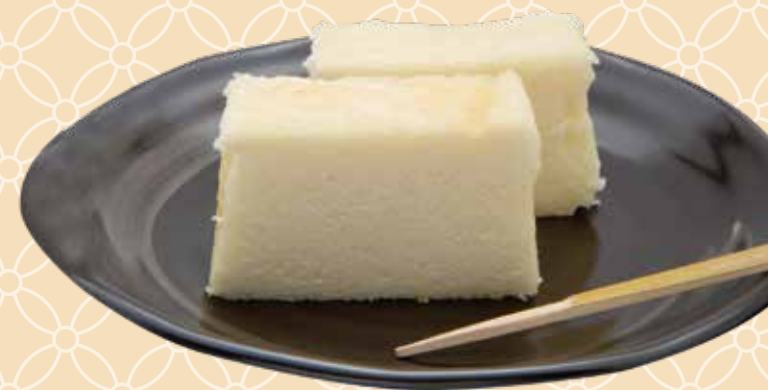

## 甲州金饅頭

山梨県産素材で作る  
高級まんじゅう

甲州金饅頭

くるみ信玄餅

ほくときらり

大吟醸粕てら

※店舗により取扱いのない商品がございます

※対象商品を含み、一度のお会計が1,500円(税込)以上の方にもれなく、**甲州金饅頭**を1個プレゼントいたします。