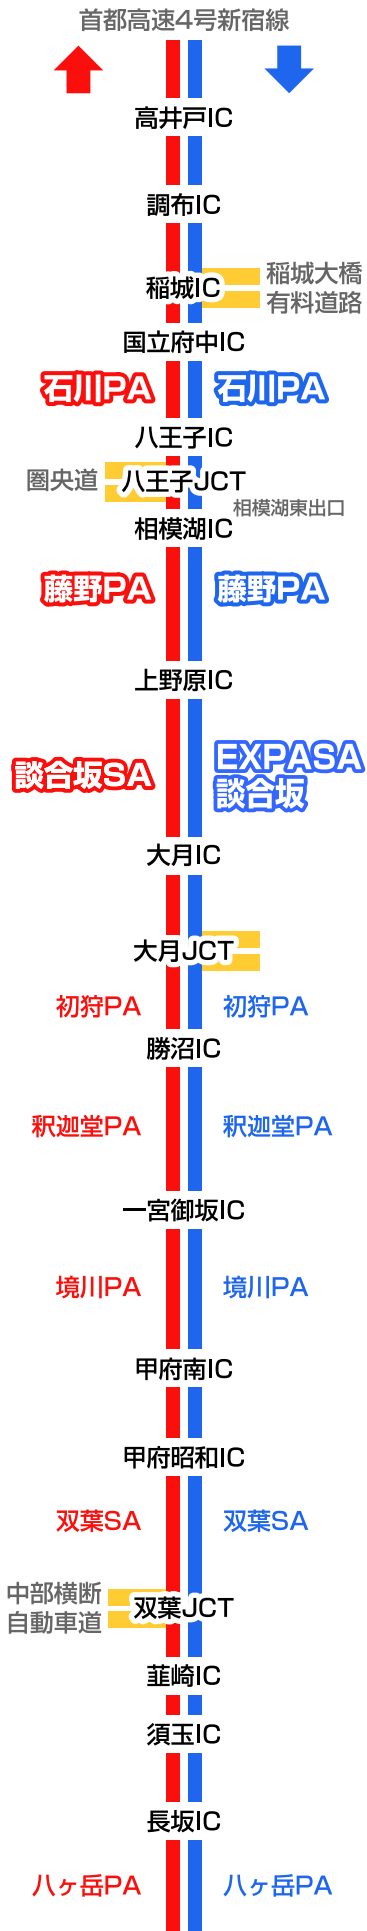

中央自動車道

石川PA 上り線

メモ

藤野PA 上り線

メモ

談合坂SA 上り線

メモ

石川PA 下り線

メモ

藤野PA 下り線

メモ

EXPASA談合坂 下り線

メモ

中央自動車道

初狩PA 上り線

初狩PA 下り線

谷村PA 上り線

谷村PA 下り線

中央自動車道

釈迦堂PA 上り線

メモ

釈迦堂PA 下り線

メモ

境川PA 上り線

八ヶ岳PA 上り線

メモ

八ヶ岳PA 下り線

メモ

中央道原PA 上り線

メモ

中央道原PA 下り線

メモ