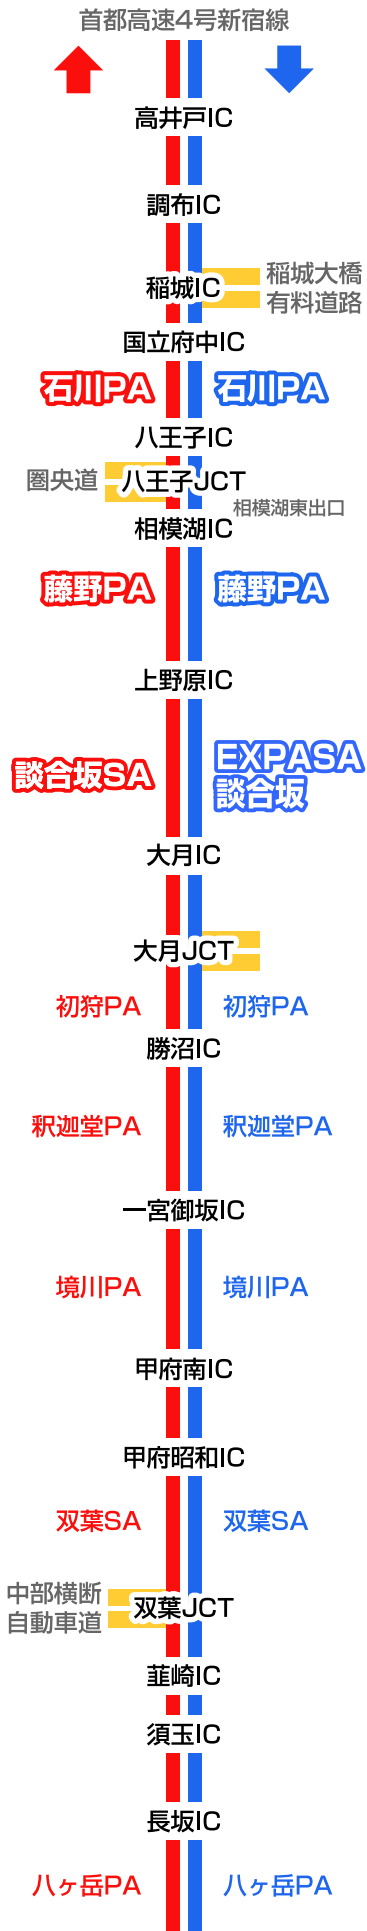

中央自動車道

石川PA 上り線

メモ

藤野PA 上り線

メモ

談合坂SA 上り線

メモ

石川PA 下り線

メモ

藤野PA 下り線

メモ

EXPASA談合坂 下り線

メモ

中央自動車道

初狩PA 上り線

初狩PA 下り線

メモ

メモ

谷村PA 上り線

谷村PA 下り線

メモ

メモ

中央自動車道

釈迦堂PA 上り線

中央道原PA 上り線

メモ

中央道原PA 下り線

メモ

諏訪湖SA 上り線

メモ

諏訪湖SA 下り線

メモ