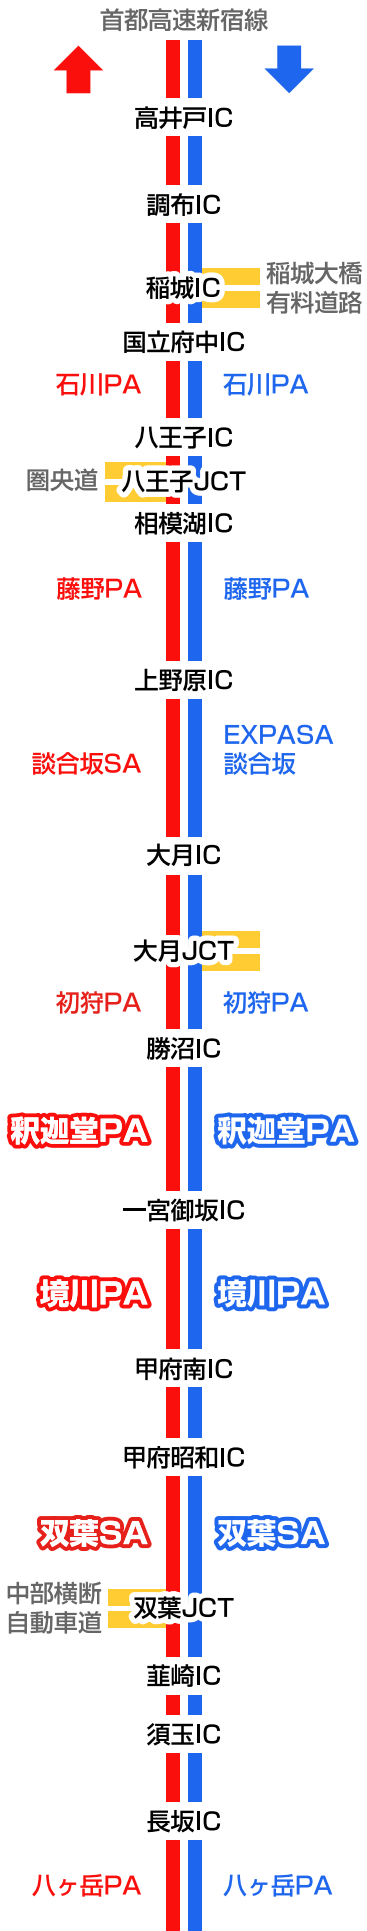

中央自動車道

釈迦堂PA 上り線

メモ

境川PA 上り線

メモ

双葉SA 上り線

メモ

釈迦堂PA 下り線

メモ

境川PA 下り線

メモ

双葉SA 下り線

メモ