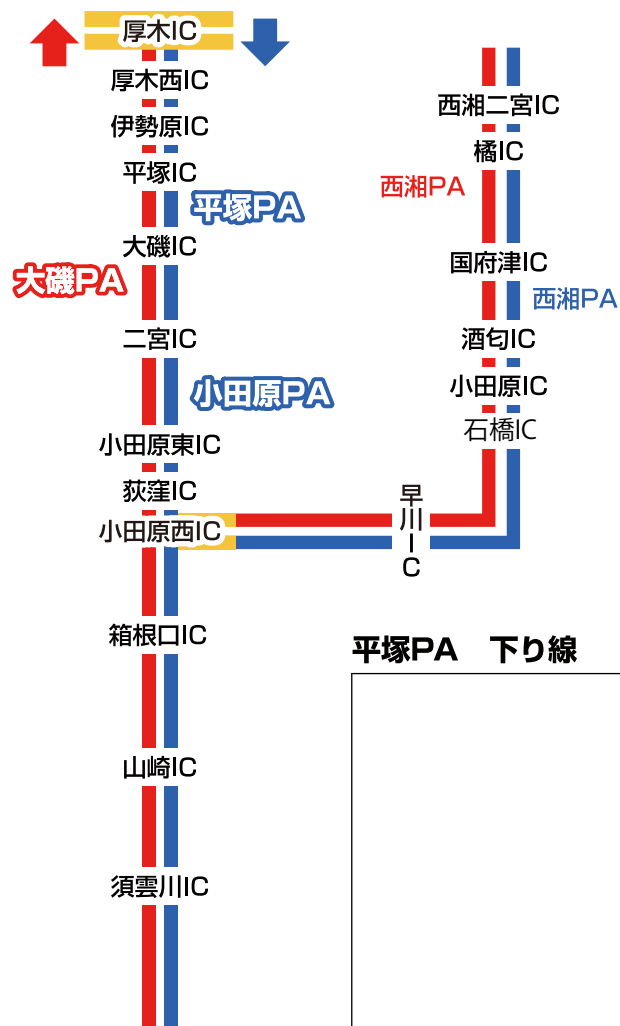

一般有料道路

西湘PA 上り線

メモ

西湘PA 下り線

メモ

一般有料道路

大磯PA 上り線

メモ

平塚PA 下り線

メモ

小田原PA 下り線

メモ