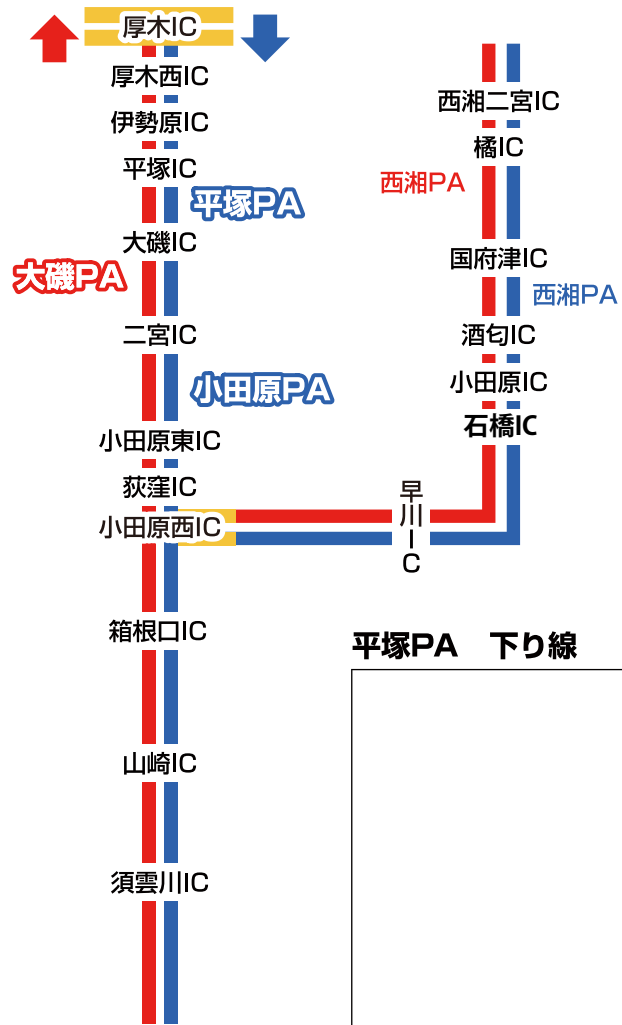

# 一般有料道路

西湘PA 上り線

メモ

西湘PA 下り線

メモ

# 一般有料道路

大磯PA 上り線

メモ

平塚PA 下り線

メモ

小田原PA 下り線

メモ