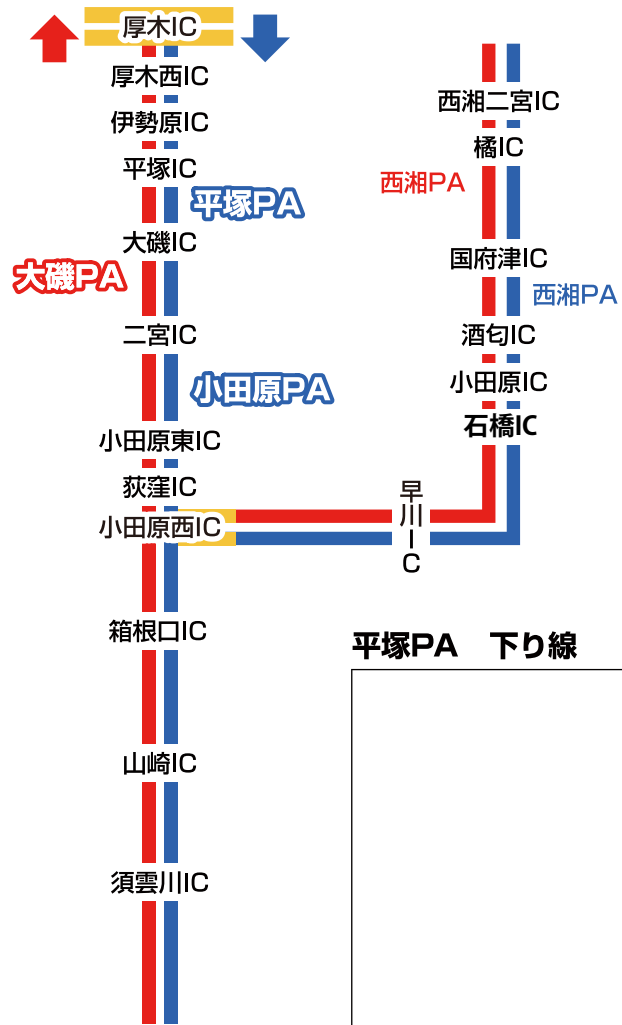

一般有料道路

西湘PA 上り線

メモ

西湘PA 下り線

メモ

一般有料道路

大磯PA 上り線

メモ

平塚PA 下り線

メモ

小田原PA 下り線

メモ