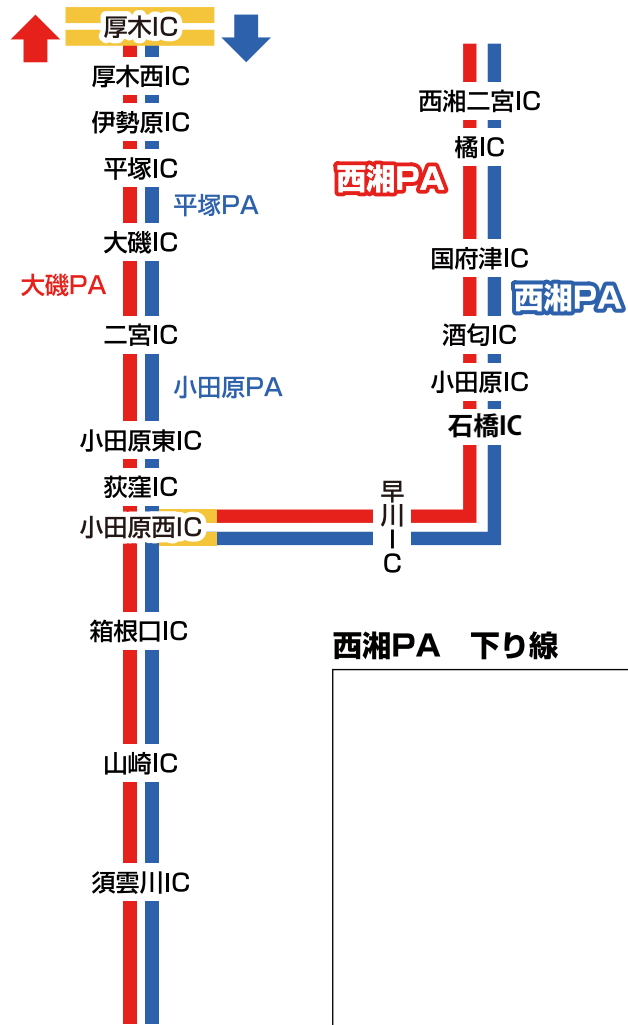

# 一般有料道路

西湘PA 上り線

メモ

西湘PA 下り線

メモ

# 一般有料道路

大磯PA 上り線

メモ

平塚PA 下り線

メモ

小田原PA 下り線

メモ