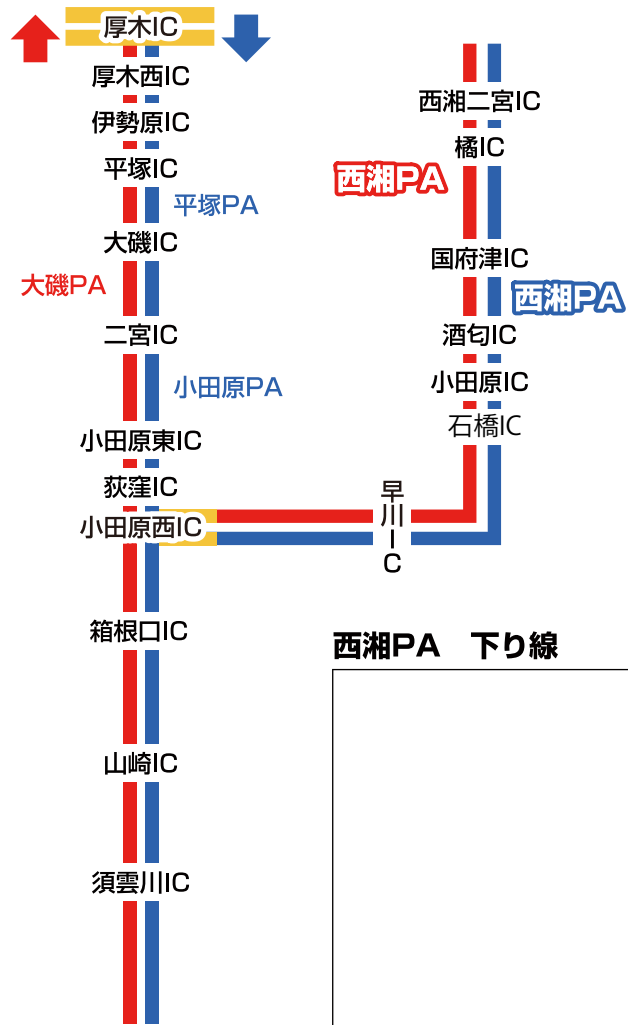

一般有料道路

西湘PA 上り線

メモ

西湘PA 下り線

メモ

一般有料道路

大磯PA 上り線

メモ

平塚PA 下り線

メモ

小田原PA 下り線

メモ