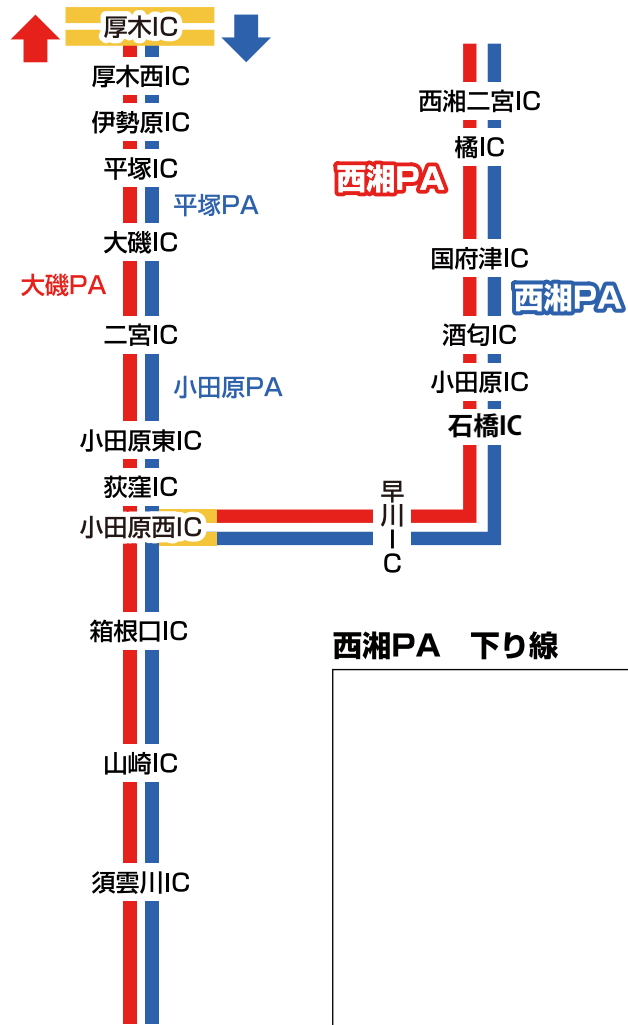

一般有料道路

西湘PA 上り線

メモ

西湘PA 下り線

メモ

一般有料道路

大磯PA 上り線

メモ

平塚PA 下り線

メモ

小田原PA 下り線

メモ