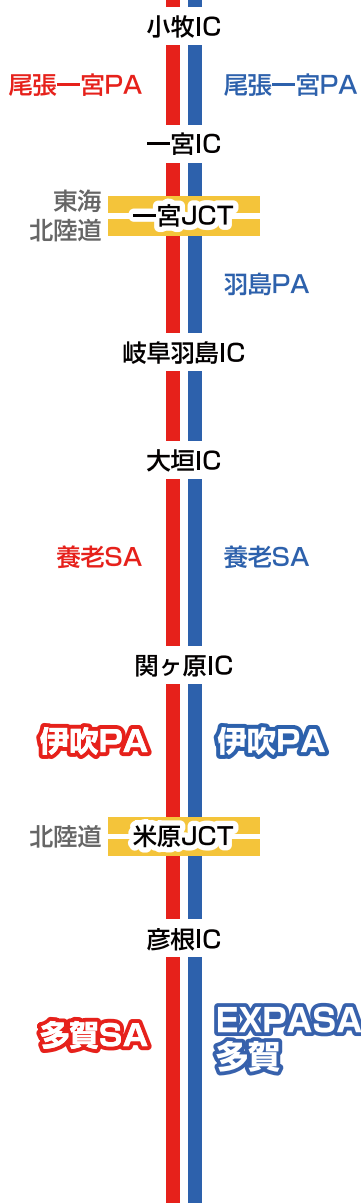

# 名神高速道路

尾張一宮PA 上り線

メモ

養老SA 上り線

メモ

尾張一宮PA 下り線

メモ

養老SA 下り線

# 名神高速道路

伊吹PA 上り線

メモ

多賀SA 上り線

メモ

伊吹PA 下り線

メモ

EXPASA多賀 下り線