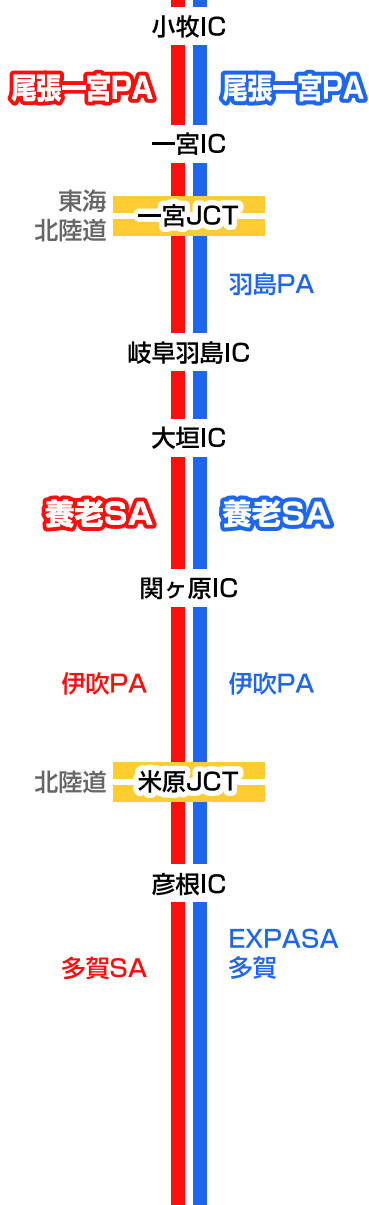

名神高速道路

尾張一宮PA 上り線

メモ

養老SA 上り線

メモ

尾張一宮PA 下り線

メモ

養老SA 下り線

メモ

名神高速道路

伊吹PA 上り線

メモ

多賀SA 上り線

メモ

伊吹PA 下り線

メモ

EXPASA多賀 下り線

メモ