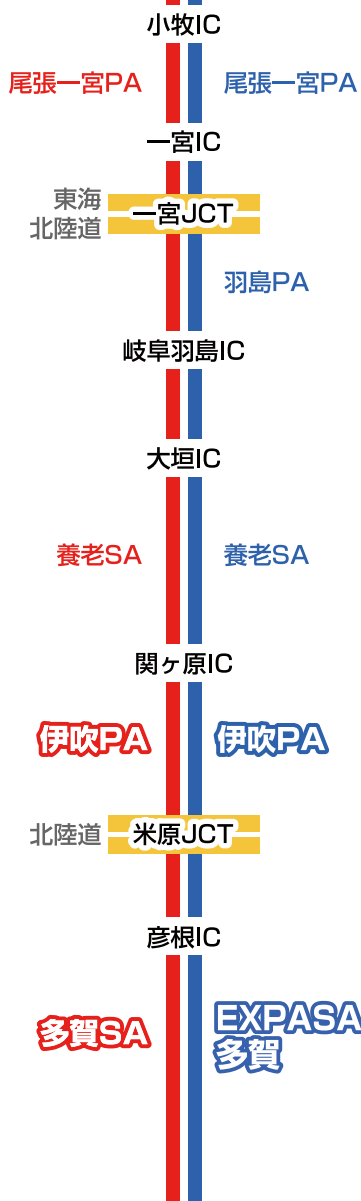

名神高速道路

尾張一宮PA 上り線

メモ

養老SA 上り線

メモ

尾張一宮PA 下り線

メモ

養老SA 下り線

メモ

名神高速道路

伊吹PA 上り線

メモ

多賀SA 上り線

メモ

伊吹PA 下り線

メモ

EXPASA多賀 下り線

メモ