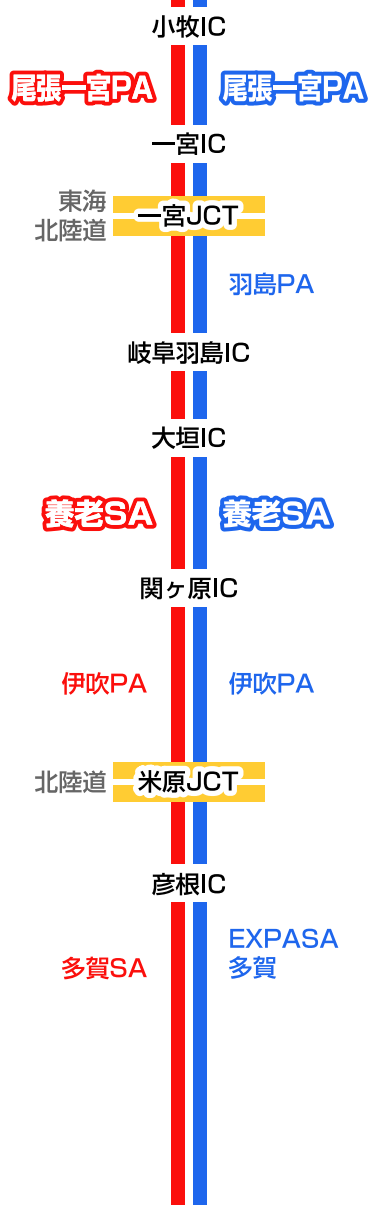

# 名神高速道路

尾張一宮PA 上り線

メモ

養老SA 上り線

メモ

尾張一宮PA 下り線

メモ

養老SA 下り線

# 名神高速道路

伊吹PA 上り線

メモ

多賀SA 上り線

メモ

伊吹PA 下り線

メモ

EXPASA多賀 下り線