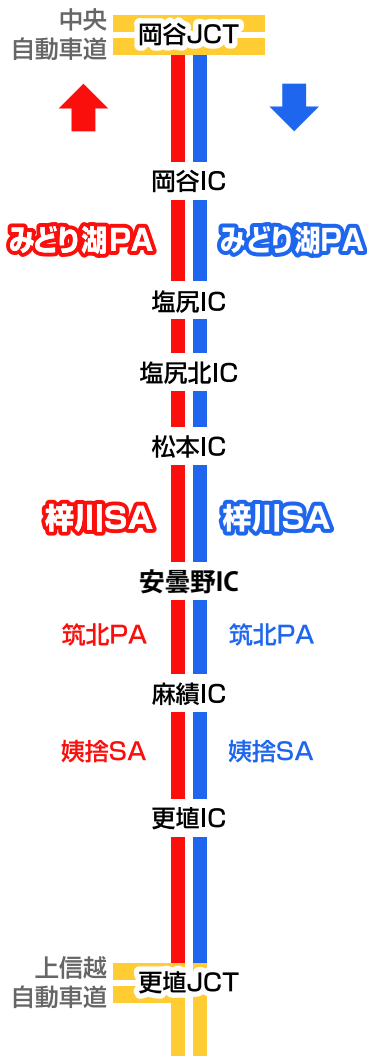

## みどり湖PA 上り線

メモ

## 梓川SA 上り線

メモ

## みどり湖PA 下り線

メモ

## 梓川SA 下り線

メモ