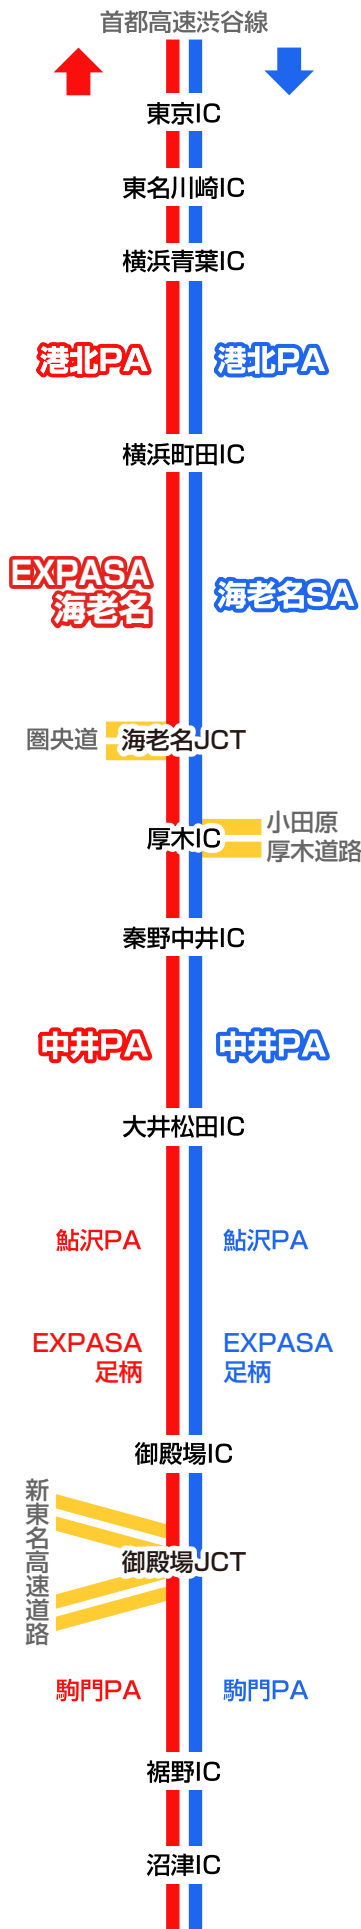

## 港北PA 上り線

メモ

## 海老名SA 下り線

メモ

## 中井PA 上り線

メモ

## 中井PA 下り線

メモ