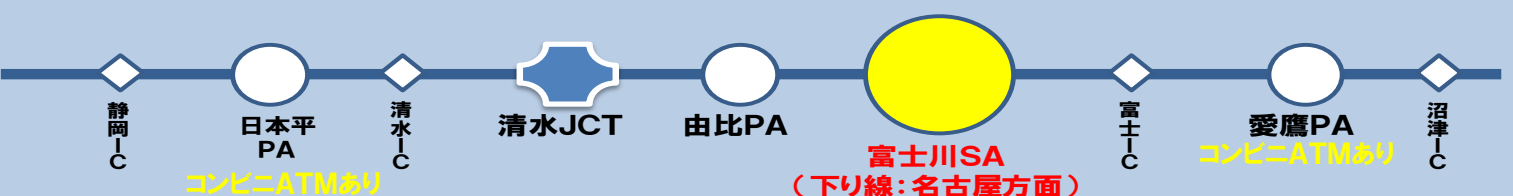

東名高速道路 富士川サービスエリア(下り) リニューアル工事のお知らせ

平成29年5月15日(月)～平成29年秋

東名高速道路 富士川SA(下り線) 営業施設のリニューアル工事を下記のとおり実施いたします。

お客さまにはご不便をおかけいたしますが、何卒ご理解ご協力いただけますようお願い申し上げます。

記

コーナー名	営業終了日時	営業再開日	備考
レストラン	5月14日(日) 21時	—	レストラン営業は左記日時をもって終了いたします
フードコート	8月下旬予定	11月上旬 リニューアル	9月上旬から リニューアル工事実施
ショッピング	5月15日(月) 20時	7月下旬 リニューアル	5/15(月) 20時より レストランコーナー他 にて仮営業いたします
		7月下旬 セブン-イレブン 新規オープン	東名高速 初出店
ベーカリー	通常営業	—	—
自動販売機	通常営業	—	—
屋外店舗 (富士宮焼きそば等)	8月下旬予定	11月上旬 リニューアル	9月上旬から リニューアル工事実施
ATM	5月15日(月) 20時	7月下旬	休止期間中は 愛鷹PA下り・日本平PA下り のATMをご利用ください
エリア コンシェルジュ	5月15日(月) 19時	11月上旬 リニューアル	5月16日(火)より 仮設営業いたします
ベビーコーナー	5月15日(月) 19時	11月上旬 リニューアル	おむつ換えはトイレ内の 換台をご利用ください

※工期は変更となる場合がございます

【お問い合わせ先】

中日本エクシス(株) 静岡支店 TEL:054-653-3232 (9:00～17:25 土・日・祝日を除く)