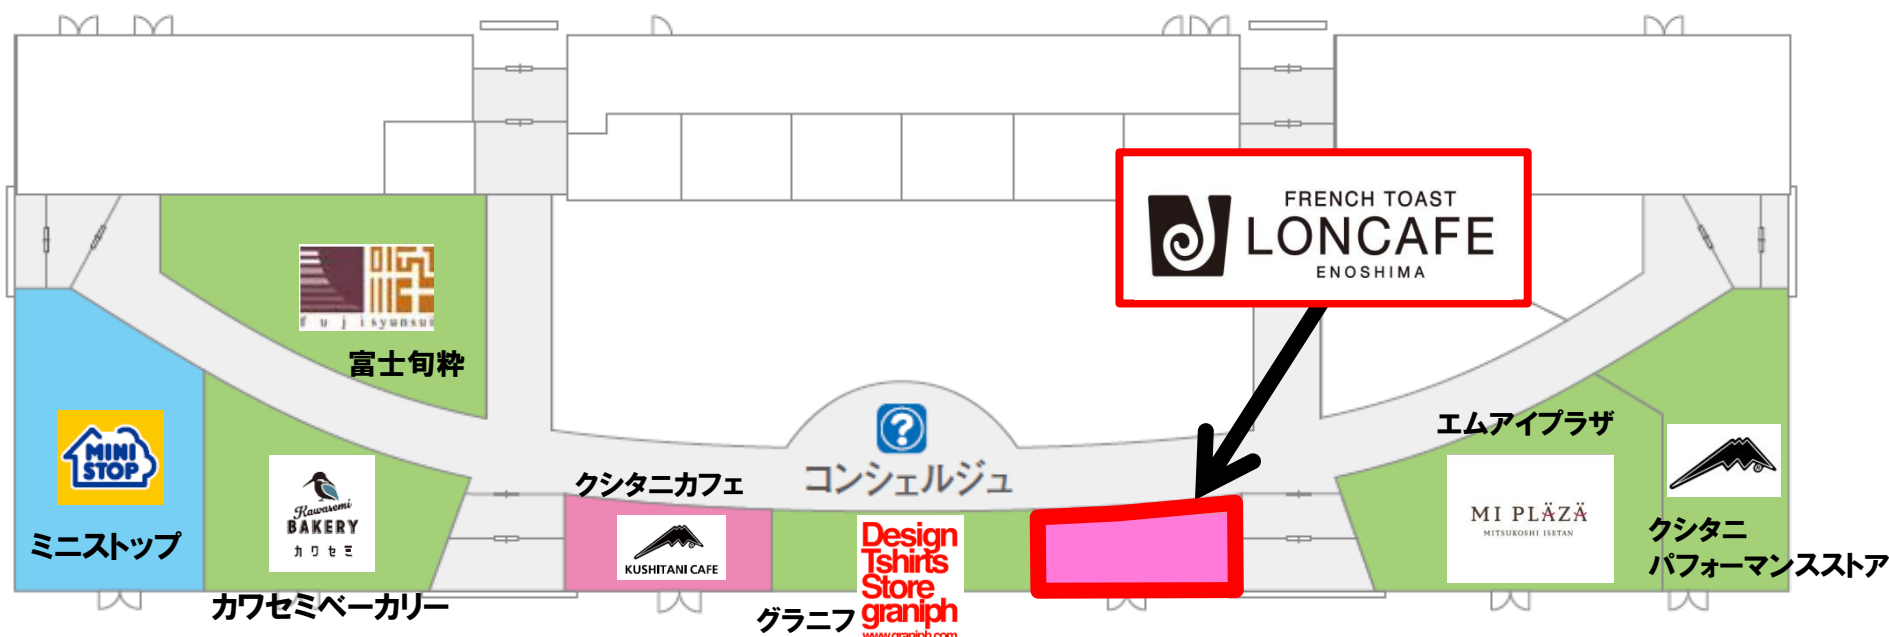

閉店のお知らせ

平素よりE1A新東名高速道路 NEOPASA清水
『FRENCH TOAST LONCAFE』をご利用いただき
ありがとうございます。

この度当店は、以下の日時をもちまして誠に勝手ながら
閉店させて頂くこととなりました。

長らくのご愛顧、ありがとうございました。

閉店日時

8月31日(木)21:00

【お問い合わせ先】

中日本エクシス(株) 静岡支店 TEL:054-653-3232 (9:00~17:25 土・日・祝日を除く)