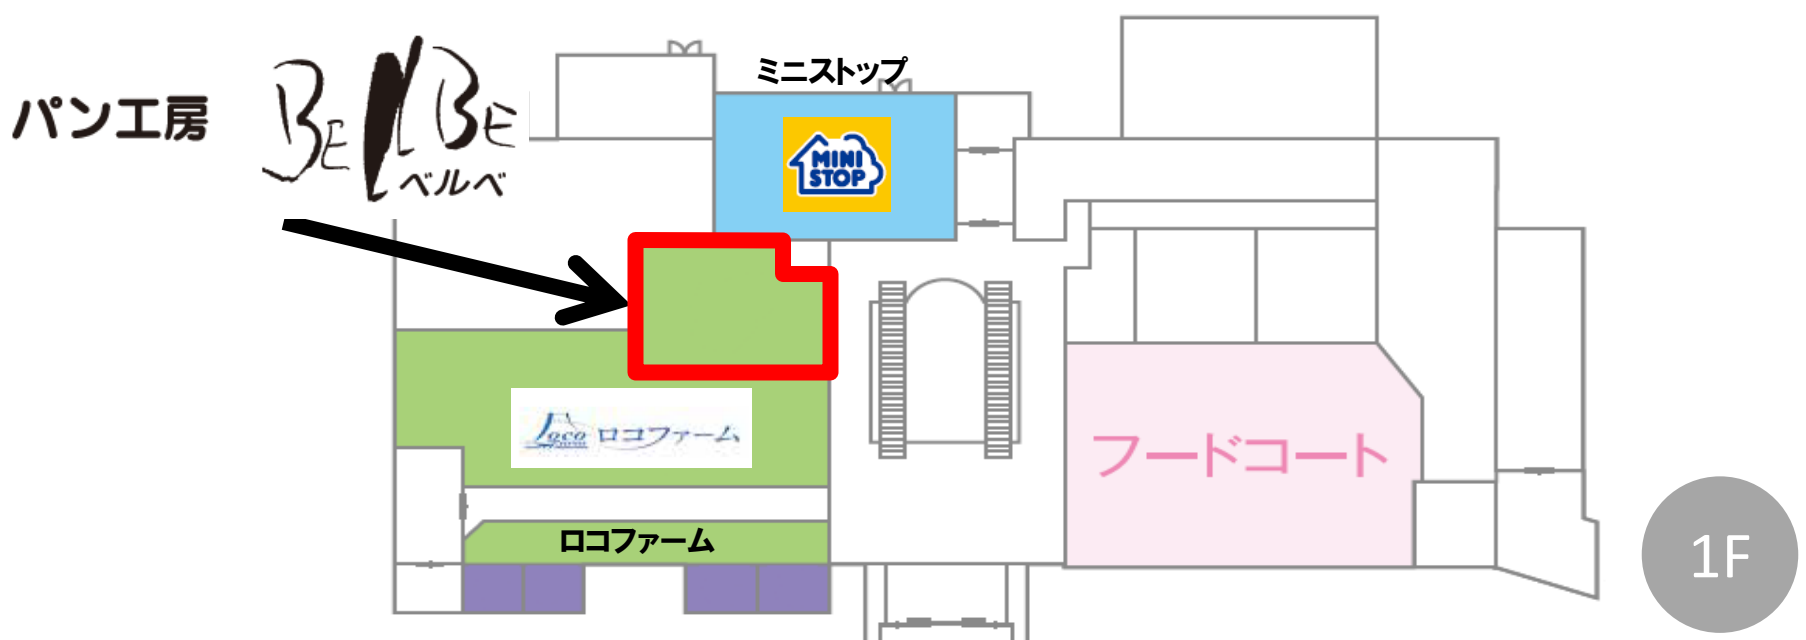

閉店のお知らせ

平素よりE1A新東名高速道路 NEOPASA沼津上り線
『パン工房 ベルベ』をご利用いただきありがとうございます。
この度当店は、以下の日時をもちまして誠に勝手ながら
閉店させて頂くこととなりました。
長らくのご愛顧、ありがとうございました。

閉店日時

8月31日(木)20:00

【お問い合わせ先】

中日本エクシス(株) 静岡支店 TEL:054-653-3232 (9:00~17:25 土・日・祝日を除く)