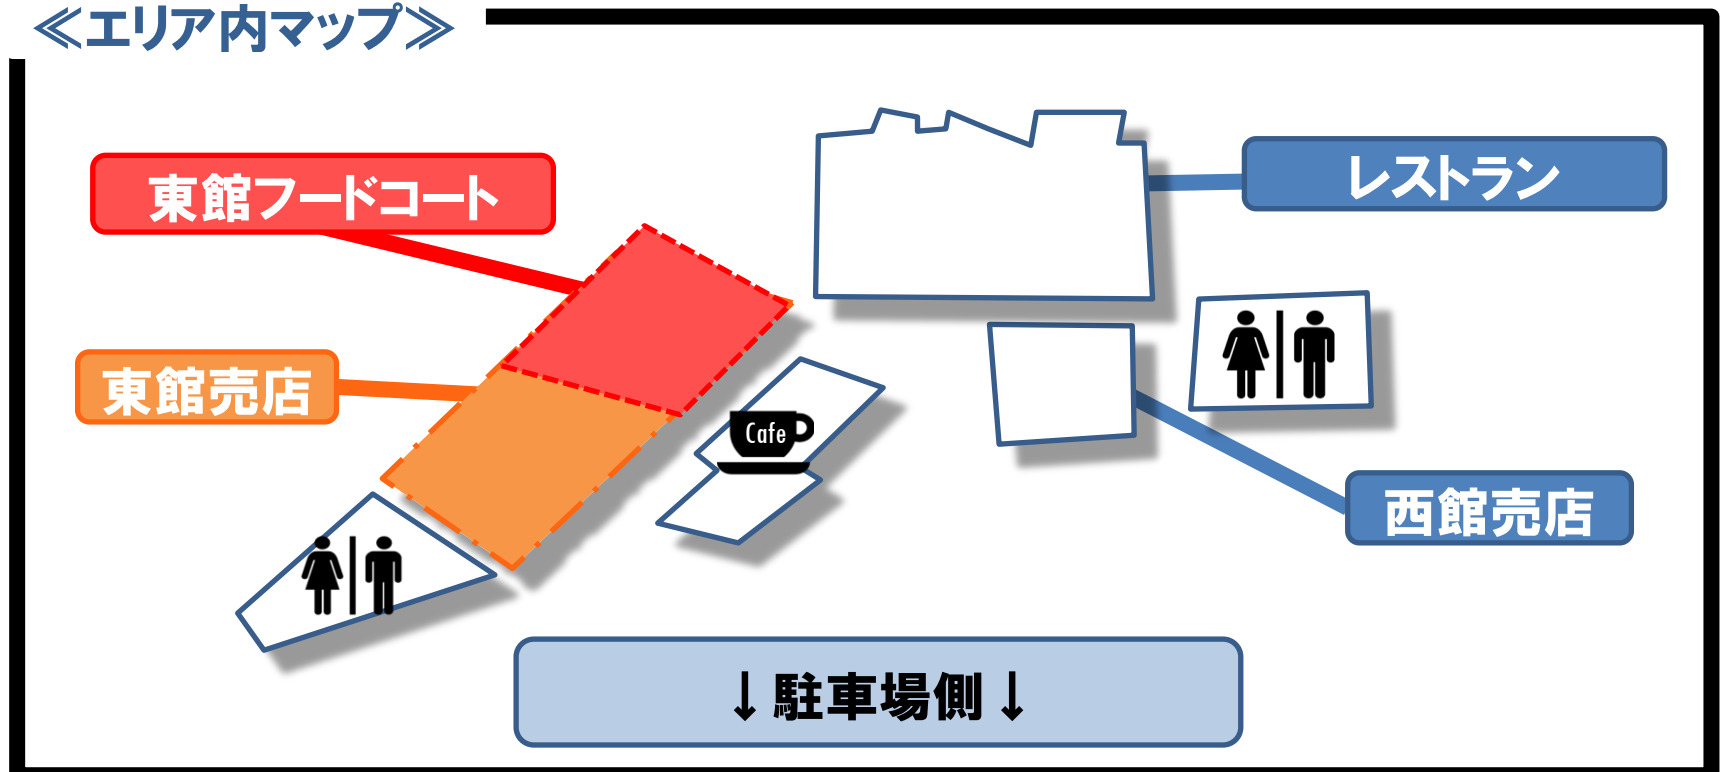

E1 東名高速道路 浜名湖SA 営業休止のお知らせ

東名高速道路 浜名湖サービスエリア(上下線集約)では、東館改装工事のため、以下の期間中一部店舗を営業休止とさせていただきます。

お客さまには大変ご迷惑をお掛けしますが、何卒ご理解ご協力の程よろしくお願いいたします。

営業休止店舗	営業休止期間
東館フードコート	9/25(月) 20:00 ~ 10/5(木) 11:00 ※ 期間中はレストランを24時間営業し、一部フードコートメニューを販売いたします。
東館売店	10/15(日) 21:00 ~ 11/2(木) 10:00 ※ 期間中は西館売店を24時間営業いたします。

※なお、コンシェルジュ、ベビーコーナー、セブン銀行ATMは工事期間中も通常通りご利用いただけます。

《エリア内マップ》

【お問い合わせ先】

中日本エクシス(株) 静岡支店 TEL:054-653-3232 (9:00~17:25 土・日・祝日を除く)