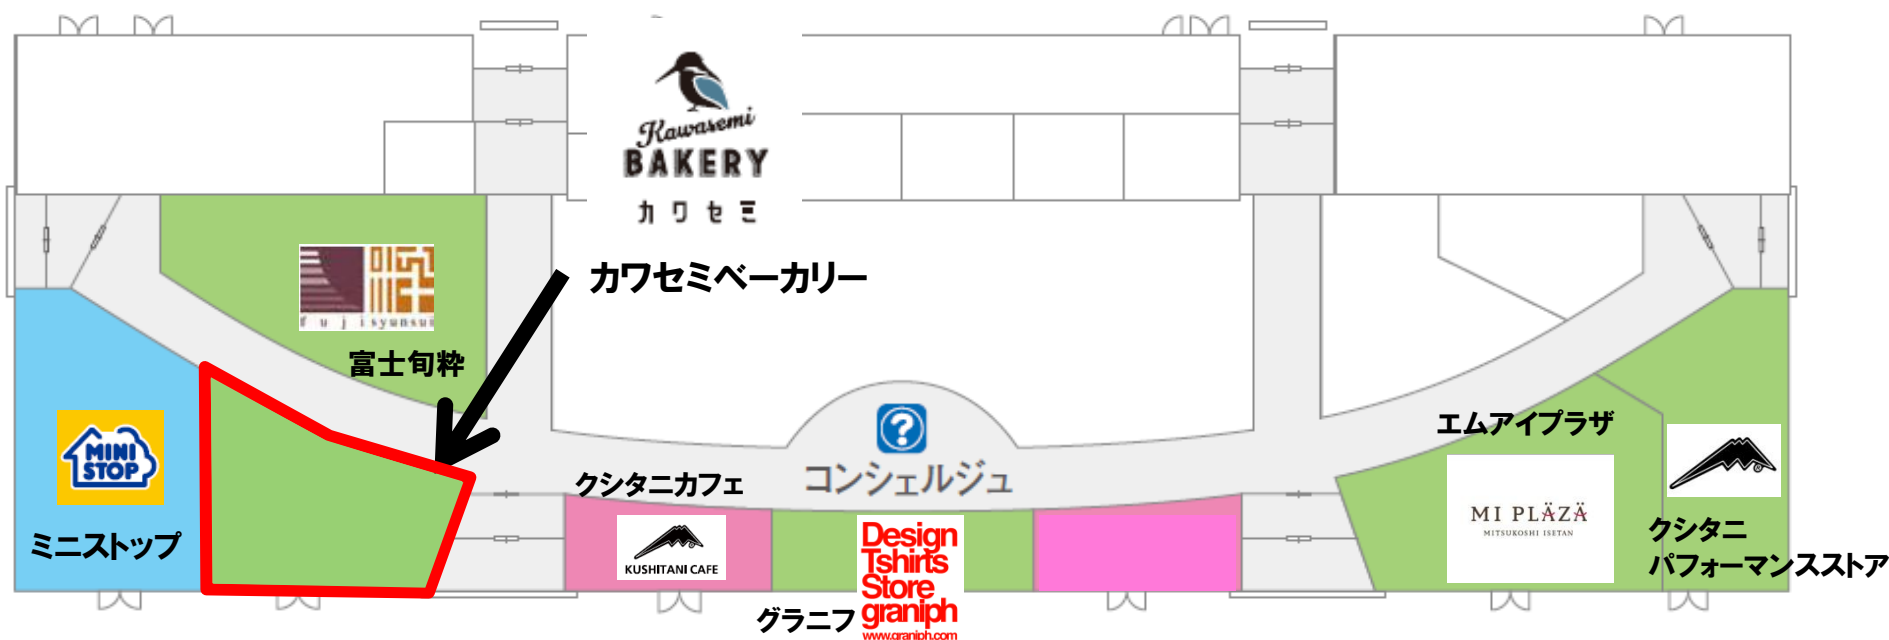

閉店のお知らせ

平素よりE1A新東名高速道路 NEOPASA清水
『KAWASEMI BAKERY(カワセミベーカリー)』
をご利用いただきありがとうございます。
この度当店は、以下の日時をもちまして誠に勝手な
がら閉店させて頂くこととなりました。
長らくのご愛顧、ありがとうございました。

閉店日時

10月8日(日)20:00

【お問い合わせ先】

中日本エクシス(株) 静岡支店 TEL:054-653-3232 (9:00~17:25 土・日・祝日を除く)