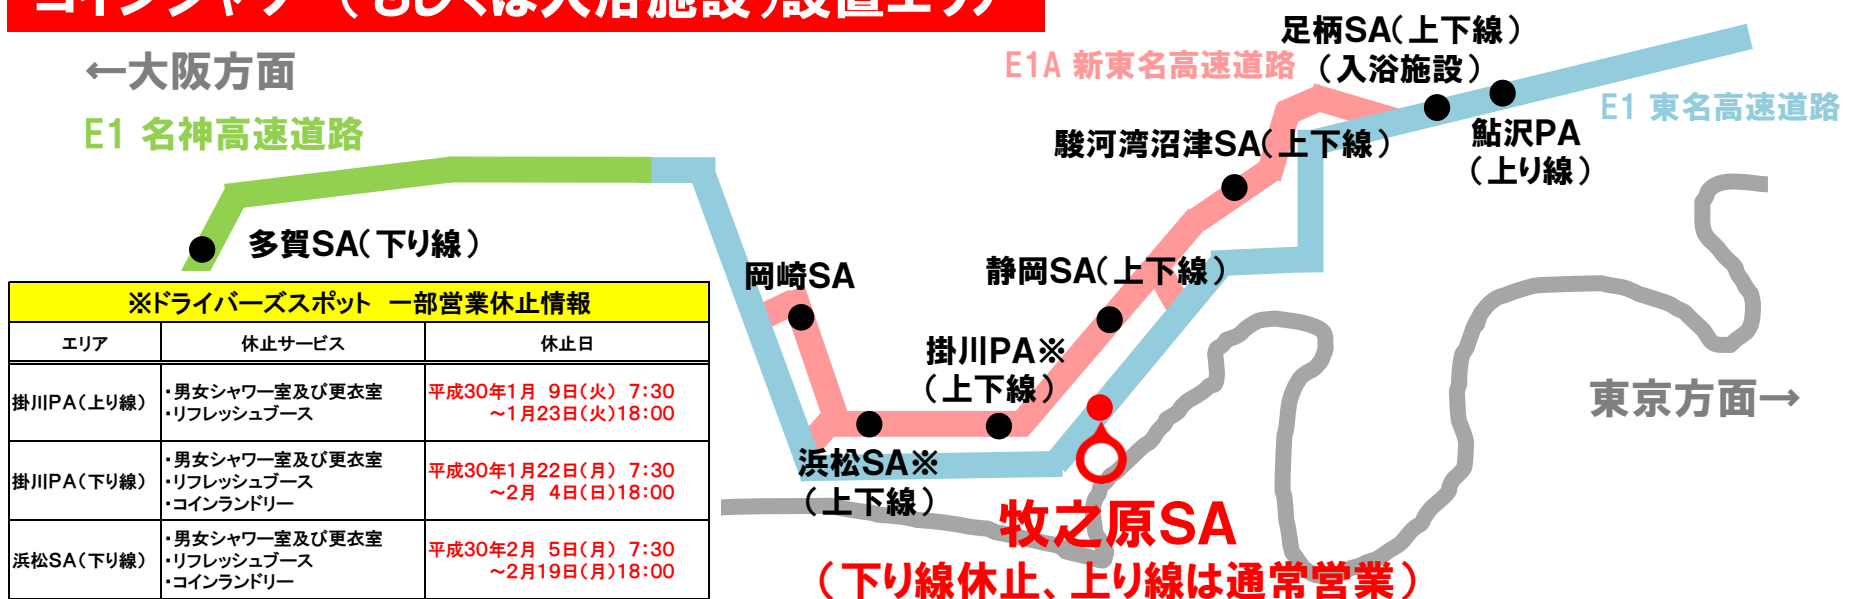

店舗	営業休止日	休止時刻
テイクアウトコーナー 宝くじ・野菜村	2018年 1月8日(月)	17:00
レストラン・おふくろ亭 コインシャワー※		20:00
スーベニア フードコート	2018年 1月15日(月)	20:00

※コインシャワーご利用のお客様につきましては、大変お手数ですが他エリアでのご利用をお願い致します。

仮設売店のご案内 2018年1月16日(火)～

営業内容	営業時間	販売メニューイメージ
お土産等の販売	24時間営業	
ラーメン・丼等	9時～21時	
うどん・そば等	24時間営業	

スーベニア・コンビニエンスストア・コインシャワーは2018年GW頃のオープンを予定、
フードコート・おふくろ亭は2018年6月頃のオープンを予定しております。

【お問い合わせ先】

中日本エクシス(株) 静岡支店 TEL:054-653-3232 (9:00～17:25 土・日・祝日を除く)

E1東名高速道路 牧之原SA(下り線) コインシャワーご利用のお客様へ 重要なお知らせ

東名高速道路 牧之原サービスエリア(下り線)では、
エリア全体リニューアル工事のため、誠に勝手ながらコイン
シャワーの**営業を休止させていただきます**。2018年GW頃には
リニューアルし営業を再開する予定です。

工事期間中にコインシャワーご利用のお客様におかれまし
ては、下記のコインシャワー設置エリアをご利用いただきます
ようお願いいたします。

お客さまには大変ご迷惑をお掛けしますが、何卒ご理解
ご協力の程よろしくをお願いいたします。

コインシャワー 一時営業休止日時

2018年1月8日(月)～2018年GW頃(予定)

コインシャワー(もしくは入浴施設)設置エリア

【お問い合わせ先】

中日本エクシス(株) 静岡支店 TEL:054-653-3232 (9:00～17:25 土・日・祝日を除く)