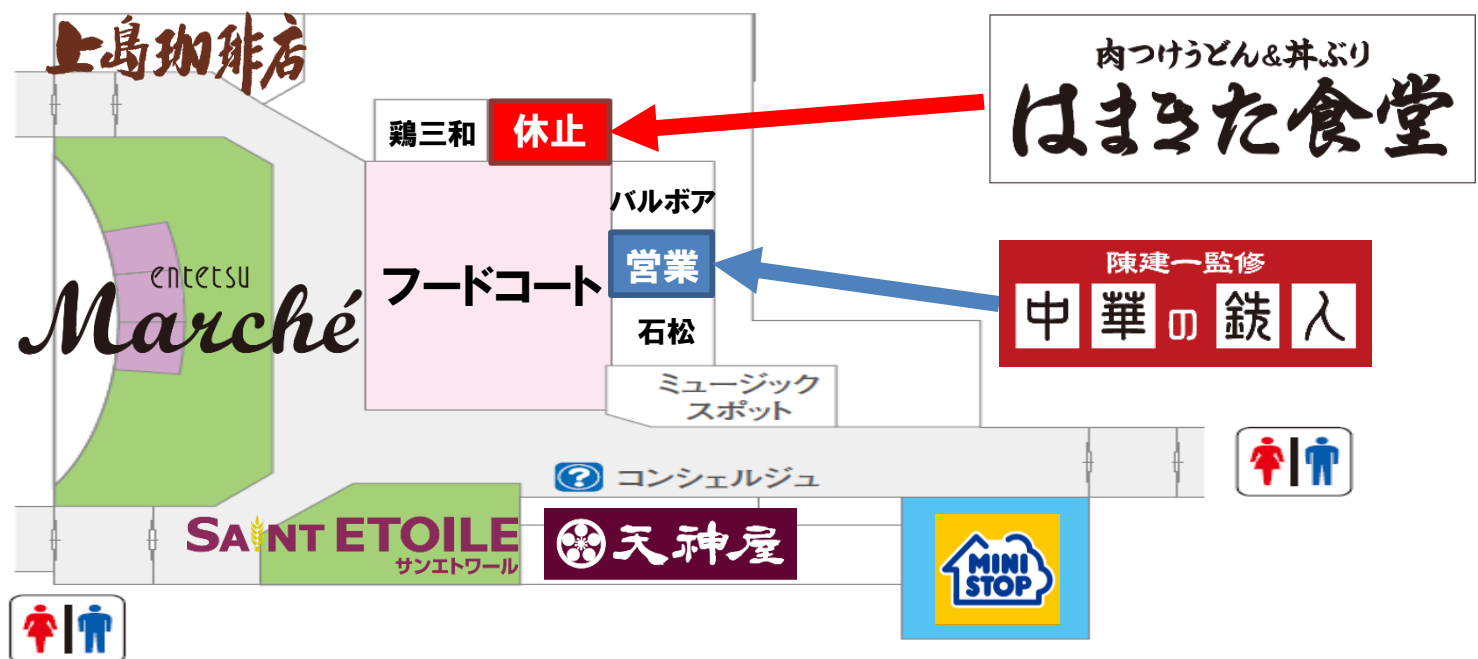

# 新東名高速道路 NEOPASA浜松(上り線) 「はまきた食堂」営業休止のお知らせ

平素よりサービスエリア・パーキングエリアをご利用いただきありがとうございます。

E1A新東名高速道路 NEOPASA浜松(上り線)

「はまきた食堂」は、リニューアル工事の為、以下の期間の夜間営業を休止致します。なお、「はまきた食堂」休止中は同フードコート内「中華の鉄人」が24時間営業致します。

ご利用のお客さまには御迷惑をおかけいたしますが、何卒ご理解ご協力をお願い致します。

日程	はまきた食堂 営業状況	営業時間
~2/20(火)	通常営業	24時間営業
2/21(水)~23(金)	<b>夜間営業休止</b> ※「中華の鉄人」にて24時間営業	<b>6:00~21:00</b>
2/24(土)~	リニューアルオープン (通常営業)	24時間営業

【お問い合わせ先】  
中日本エクシス(株) 静岡支店 TEL:054-653-3232 (9:00~17:25 土・日・祝日を除く)