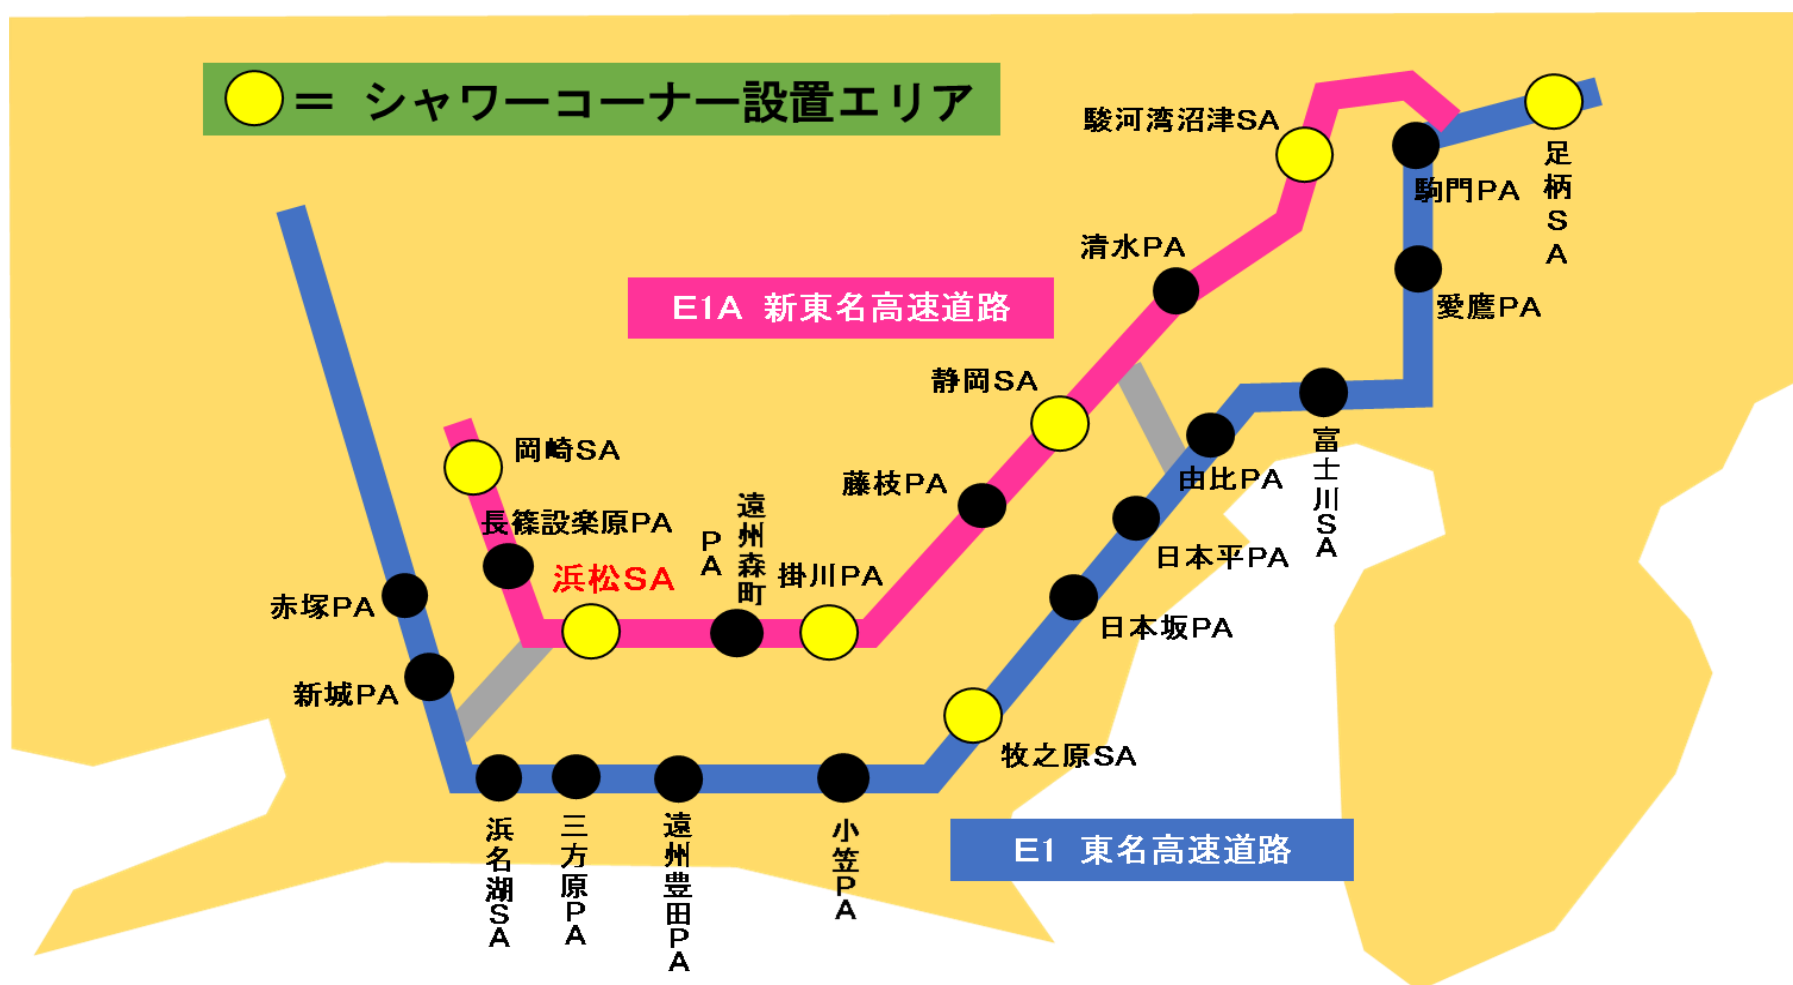

シャワーコーナー 一部営業休止のお知らせ

日頃からサービスエリア・パーキングエリアをご利用いただき誠にありがとうございます。

E1A 新東名高速道路では、シャワーコーナー内の修繕工事に伴い、以下のとおり一部サービスの提供を休止させていただきます。

お客さまには大変ご不便とご迷惑をお掛けいたしますが何卒ご理解賜りますようお願い申し上げます。

ドライバーズスポット 一部営業休止		
エリア	休止サービス	休止期間
浜松SA(下り線)	男女シャワー室及び更衣室 ※リフレッシュブース及びコインランドリーはご利用いただけます。	平成30年7月3日(火) 8:30 ~7月7日(土) 8:00
浜松SA(上り線)		平成30年7月7日(土) 8:30 ~7月11日(水) 8:00

※工事の進捗により、営業再開時間が変更になる場合がございます。