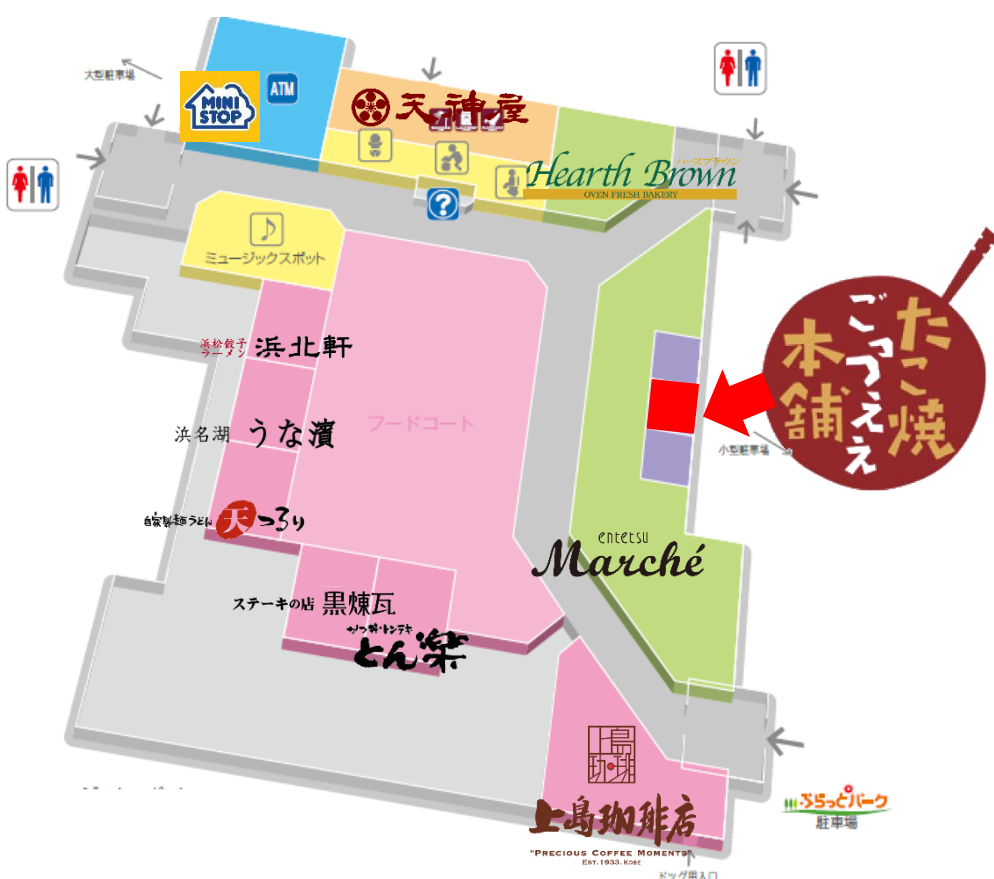

E1A新東名高速道路 浜松サービスエリア(下り線)

「ごっつええ本舗」閉店のお知らせ

日頃から当エリアをご利用頂き、誠にありがとうございます。

E1A新東名高速道路浜松SA(下り線)『ごっつええ本舗』は、2018年11月25日をもちまして、閉店させて頂くこととなりました。長らくのご愛顧、ありがとうございました。

閉店日時

2018年11月25日(日)19時

以下の店舗は変更なく営業しておりますので、ご利用ください。次期店舗に是非ご期待ください。

	区画	営業時間
フードコート	浜松餃子とラーメン浜北軒	24時間営業
	うな濱	9:00~21:00
	自家製麺うどん天つるり	9:00~21:00
	ステーキの店黒煉瓦	9:00~21:00
	かつ丼・トンテキとん楽	9:00~21:00
カフェ	上島珈琲店	8:00~21:00
スーパー	遠鉄マルシェ	24時間営業
ベーカリー	ハースブラウン	7:00~20:00
ドライバースポット	ドライバースポット天神屋	24時間営業
コンビニエンスストア	ミニストップ	24時間営業