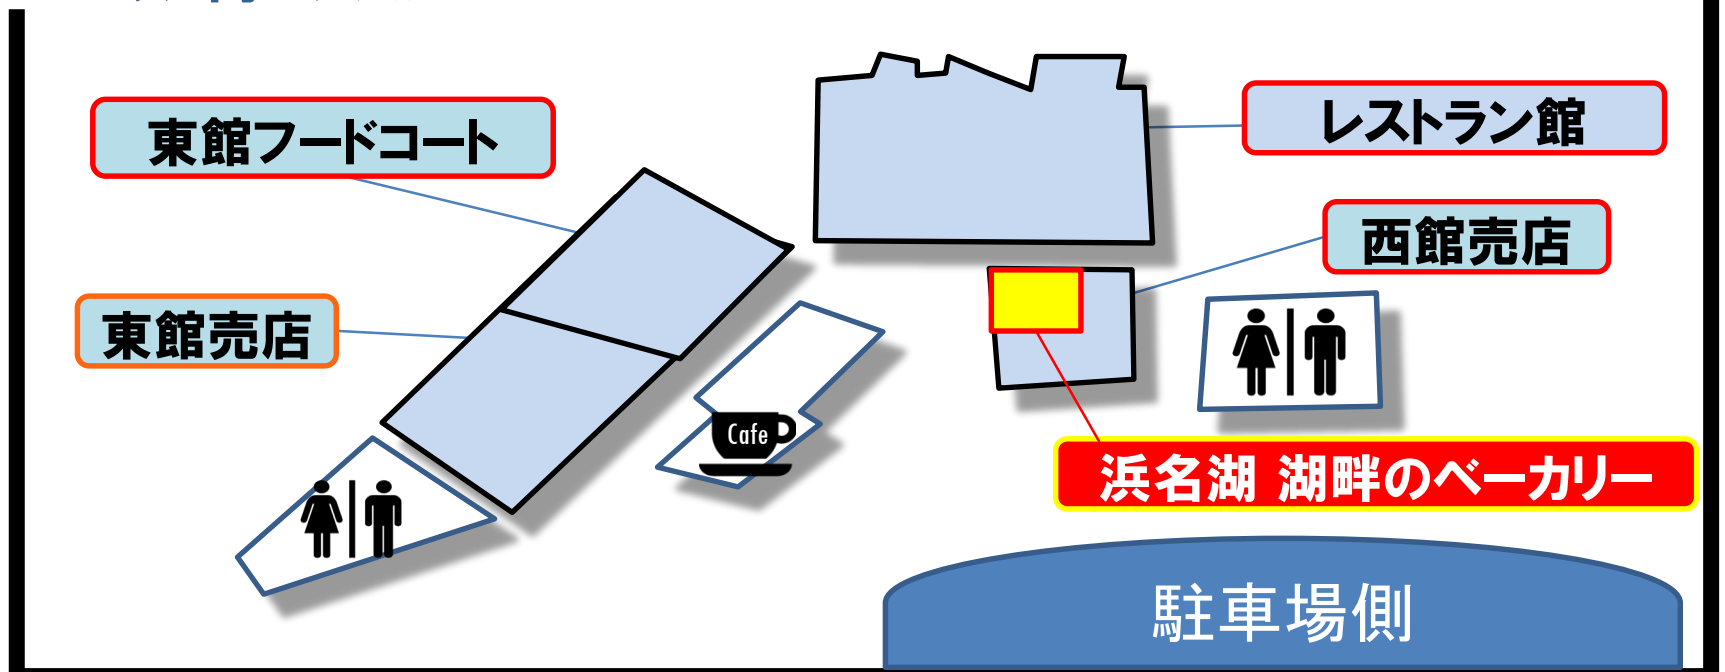

また、同区画は『お土産コーナー』としてリニューアルいたしますので、今後ともご愛顧の程、よろしくお願いいたします。

閉店情報

〔店舗〕
浜名湖 湖畔のベーカリー(西館)
〔日時〕
2019年1月6日(日) 20時

開店情報

〔店舗〕
お土産コーナー(西館)
〔日時〕
2019年1月8日(火) 8時

《エリア内マップ》

【お問い合わせ先】

中日本エクシス(株) 静岡支店 TEL:054-653-3232 (9:00~17:25 土・日・祝日を除く)