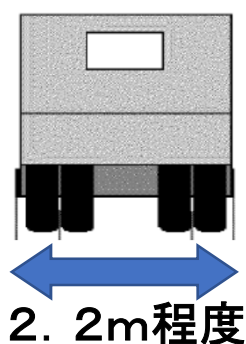

○ 中型車とは

下記程度の大きさの車を中型車とします。