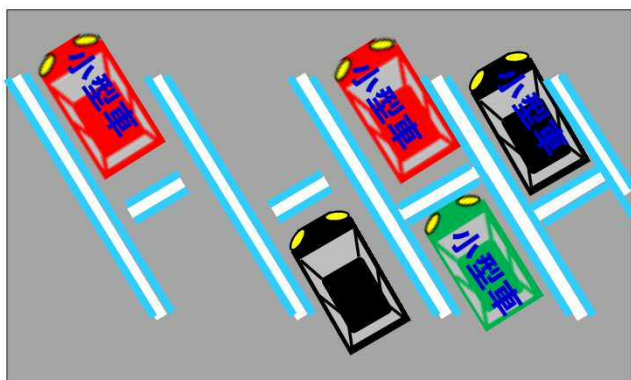

### 下り線

## 小型車駐車エリアの入口

### 下り線

小型車駐車エリアへ

# ○ 中型車も駐車できる駐車マス

夜間時間帯に**中型車**が駐車できるのは、**青を縁取りした白線**で示した駐車マスです。

[昼間] 小型専用時

[夜間] 中型車利用可能時