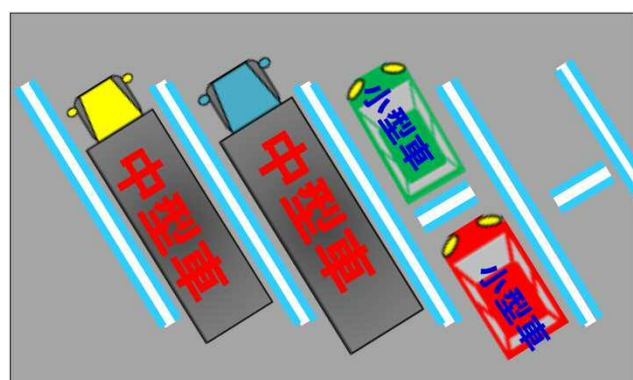

### 下り線

### 下り線

小型車駐車エリアへ

# ○ 中型車も駐車できる駐車マス

夜間時間帯に**中型車**が駐車できるのは、**青を縁取りした白線**で示した駐車マスです。

[昼間] 小型専用時

[夜間] 中型車利用可能時