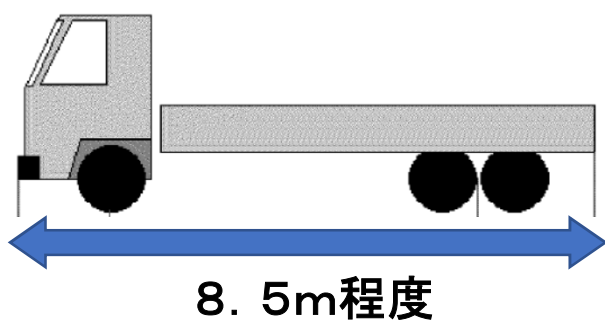

○ 中型車とは

下記程度の大きさの車を中型車とします。