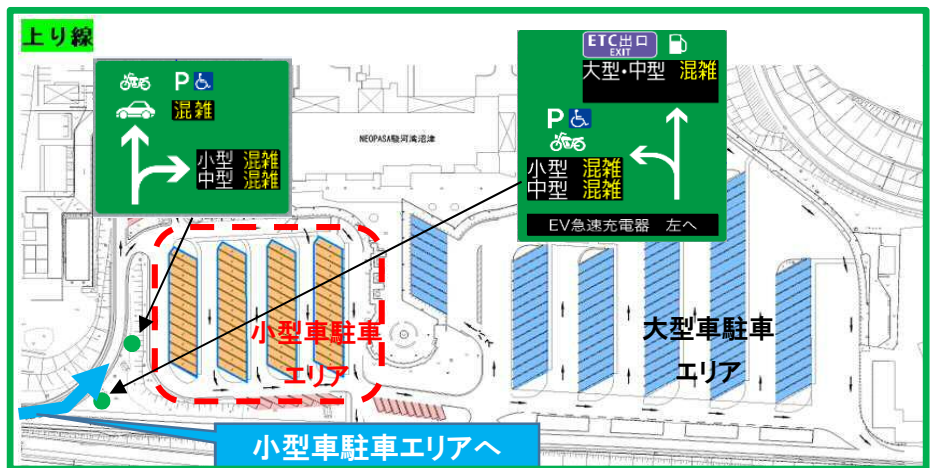

## ○ ご案内（中型車が小型車駐車エリアを利用可能な時）

案内情報板にて、小型車エリア方面に『中型』が表示されます。

**中型車が小型車駐車エリアを利用可能な時**

小型	空車	『中型』 の表記有
中型	空車	

**中型車が小型車駐車エリアを利用できない時**

小型	混雑	『中型』 の表記無

## 小型車駐車エリアの入口

### 上り線

小型車駐車エリアへ