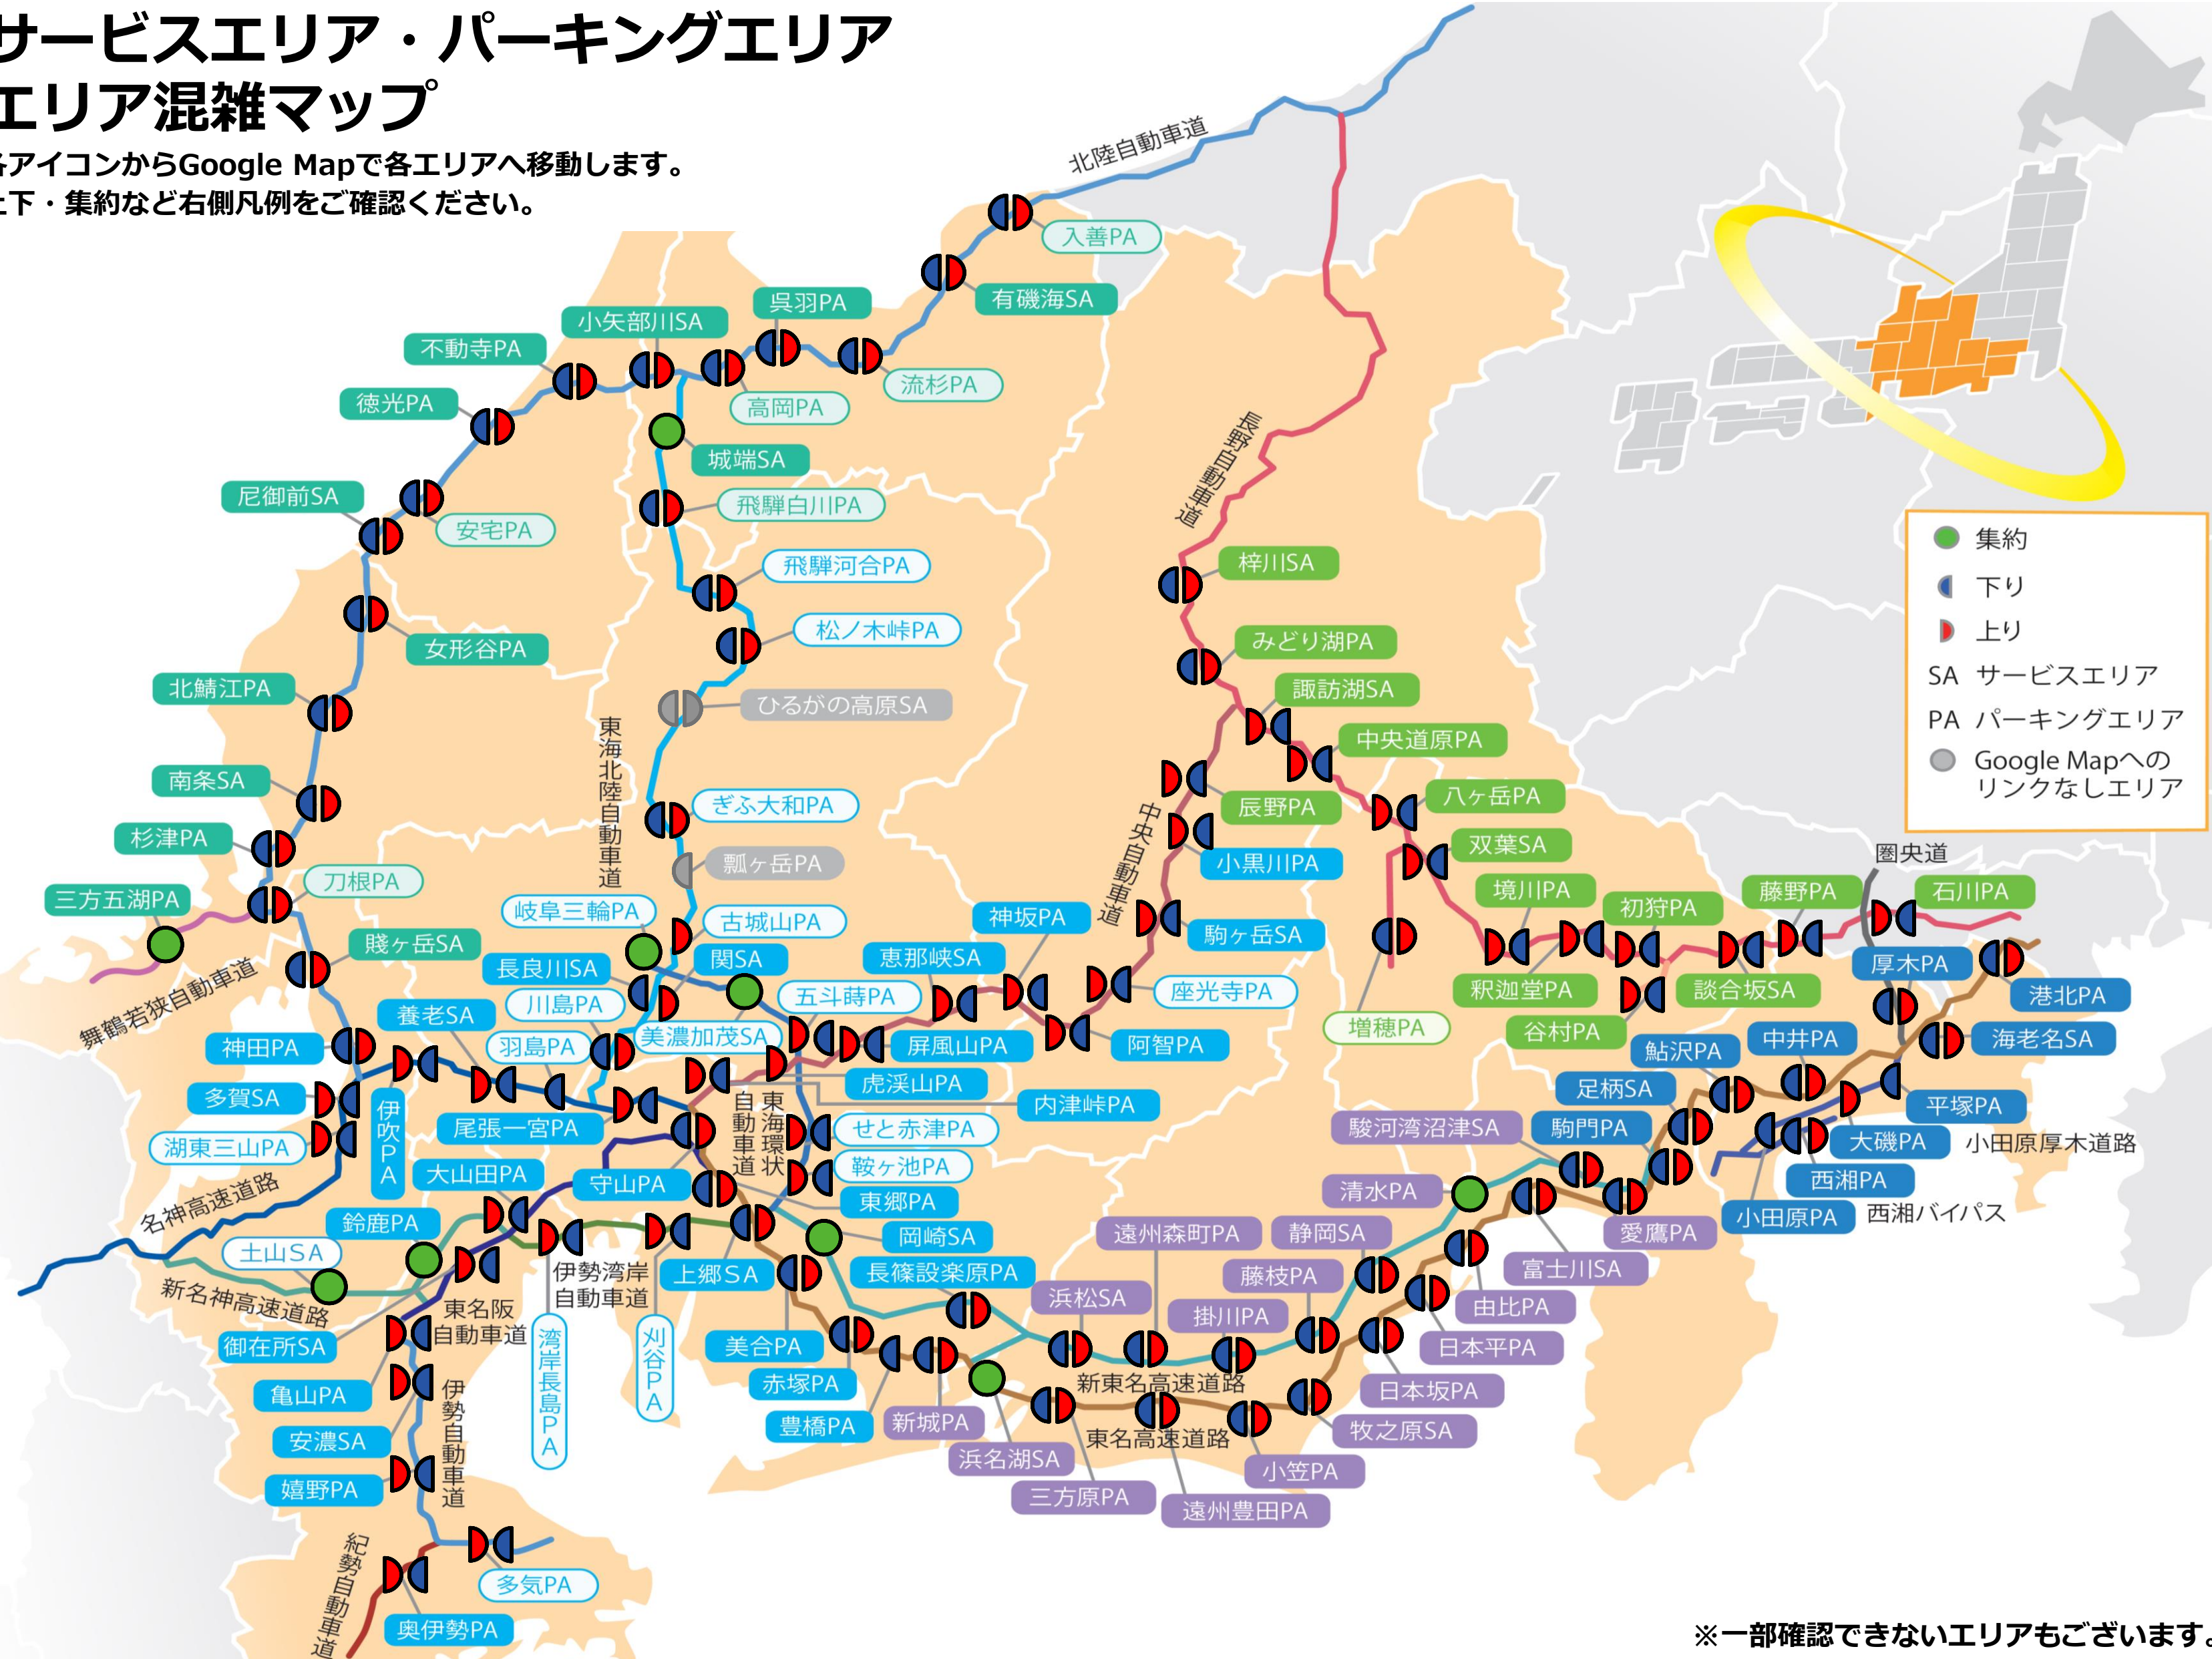

# サービスエリア・パーキングエリア エリア混雑マップ

各アイコンからGoogle Mapで各エリアへ移動します。  
 上下・集約など右側凡例をご確認ください。

- 集約
- 下り
- 上り
- SA サービスエリア
- PA パーキングエリア
- Google Mapへのリンクなしエリア

※一部確認できないエリアもございます。