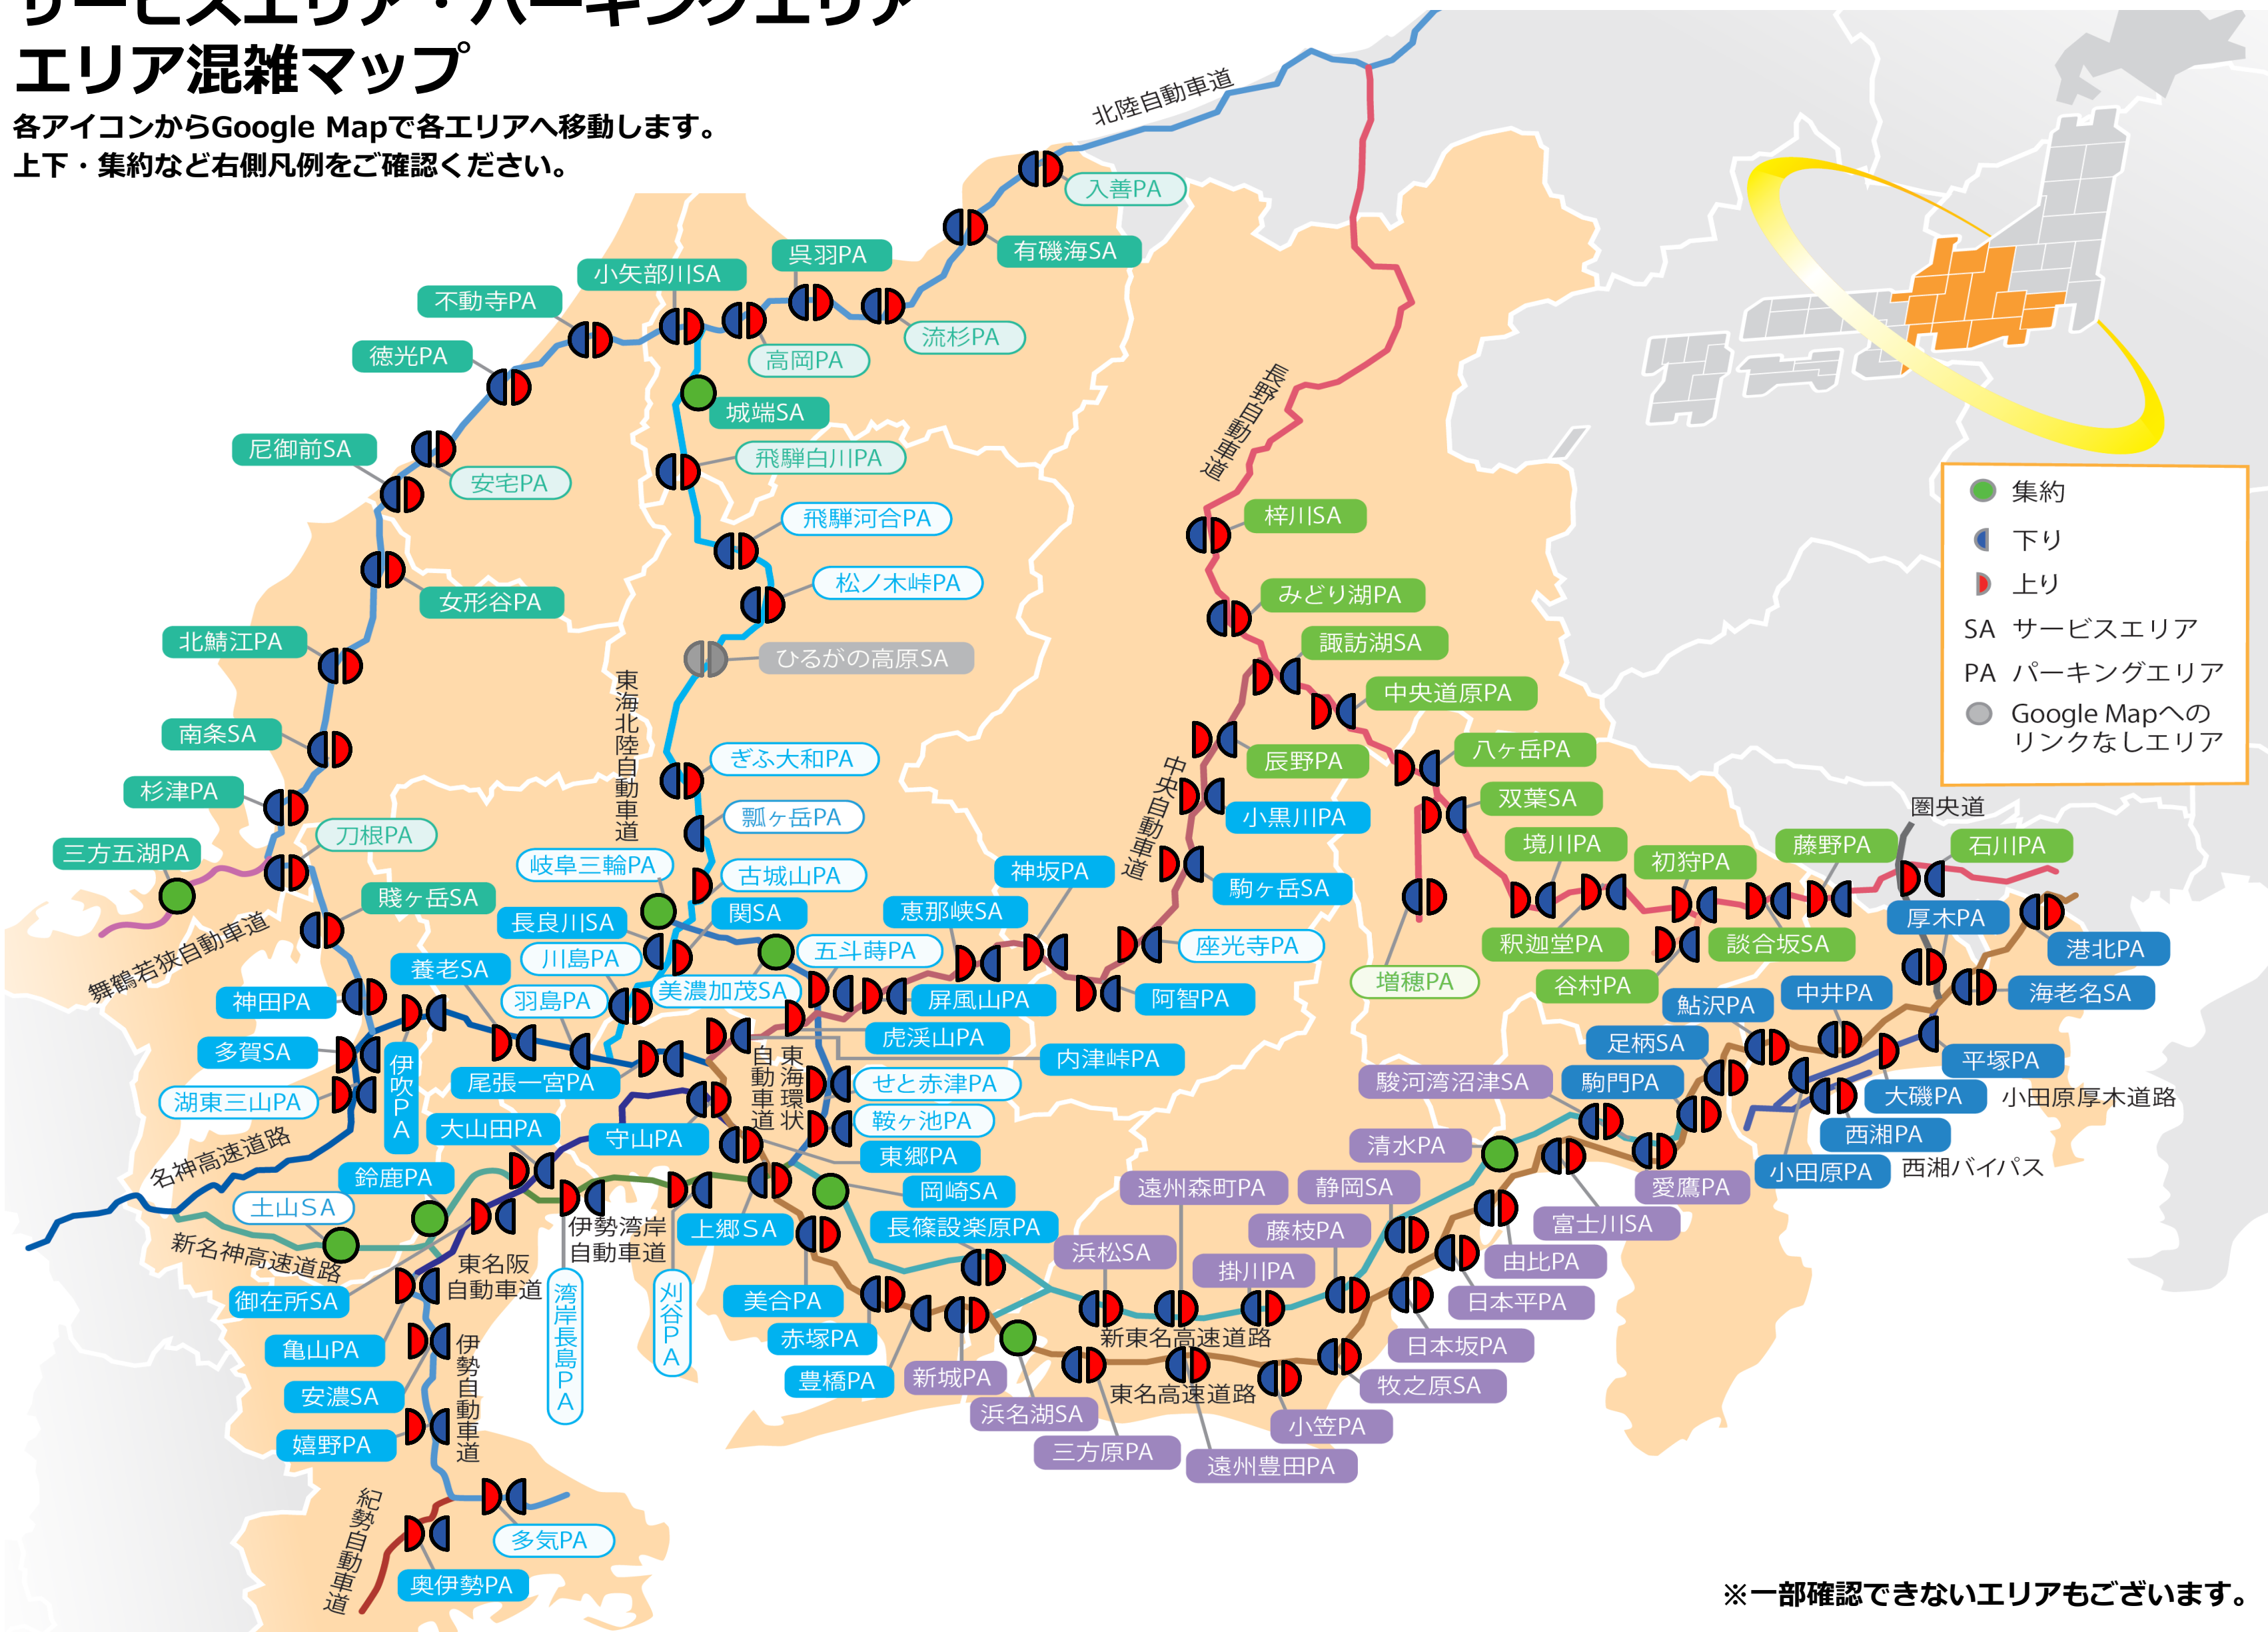

# サービスエリア・パーキングエリア エリア混雑マップ

各アイコンからGoogle Mapで各エリアへ移動します。  
上下・集約など右側凡例をご確認ください。

- 集約
- 下り
- 上り
- SA サービスエリア
- PA パーキングエリア
- Google Mapへのリンクなしエリア

※一部確認できないエリアもございます。