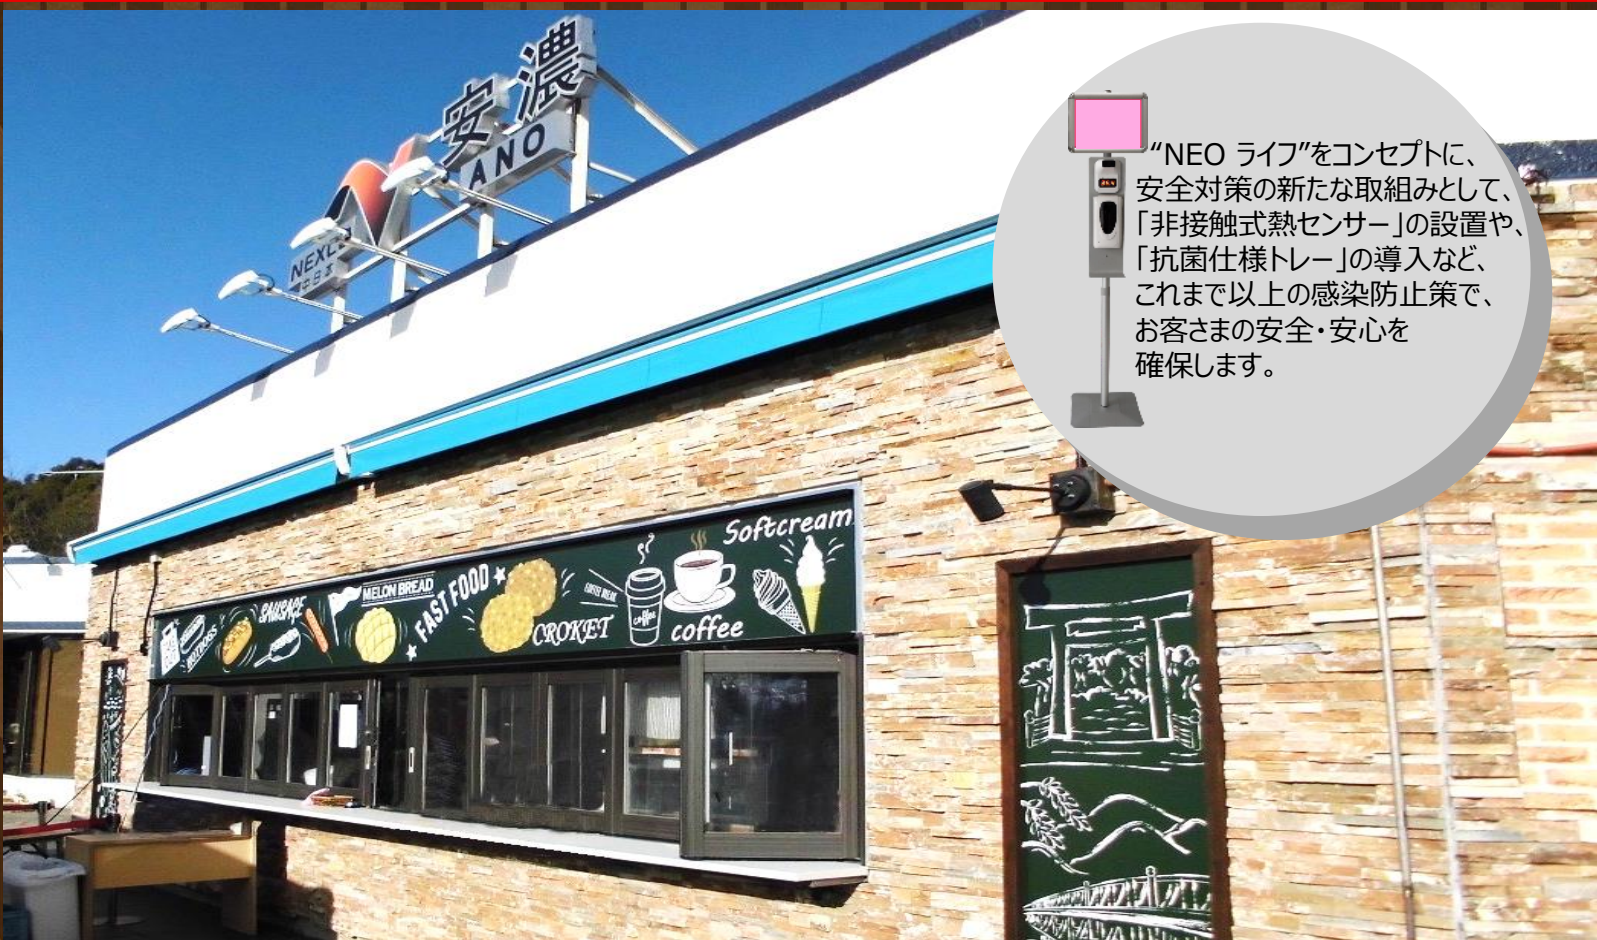

# 安濃サービスエリア (下り線)

2020  
12.10(木)  
6:00

# リニューアルオープン

～「NEO ライフ」と「伊勢詣での玄関口」としてのサービスエリアへ～

“NEO ライフ”をコンセプトに、安全対策の新たな取組みとして、「非接触式熱センサー」の設置や、「抗菌仕様トレイ」の導入など、これまで以上の感染防止策で、お客さまの安全・安心を確保します。

うどん・そば『彦べえ』

6:00～21:00

おすすめメニュー 高虎うどん

東海道ラーメン『太光庵』

9:00～19:00

BAKERY HARBOR