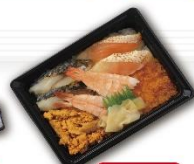

諸国

EXPASA 海老名下り

うまいものフェア

食べたかったあのお菓子...

贈りたかったあの土産...

EXPASA海老名下りに **続々と集結!**

日 月 火 水 木 金 土

5月13日(木)~

白い恋人

北海道

カニ揚げせんべい

北陸

九州

九州

博多パームスティック

5月24日(月)~

おどろ

東北

各種弁当は 土日祝限定!!

海福弁当