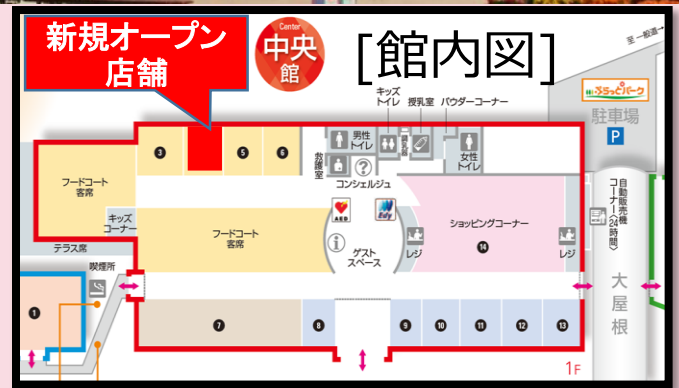

E1 名神高速道路

EXPASA多賀(下り) フードコート

めん・どん家

MEN-DON-YA

2021.7.1(木) 7:00

新規オープン!

つるつるとしたのどごしのよいうどんや、ボリューム満点のどんぶりに加え、そばを新たに提供いたします!

[MAP]