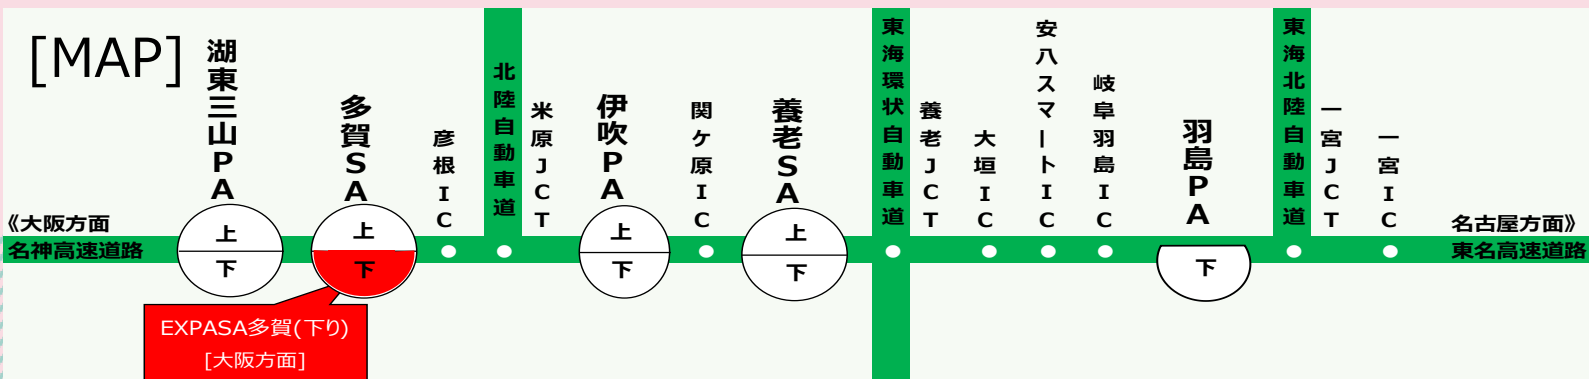

E1 名神高速道路

EXPASA多賀(下り) フードコート

めん・どん家

MEN-DON-YA

2021.7.1(木) 7:00

新規オープン!

つるつるとしたのどごしのよいうどんや、ボリューム満点のどんぶりに加え、そばを新たに提供いたします!

[MAP]

NEXCO中日本お客さまセンター (通話料無料・年中無休・24時間対応)

☎0120-922-229 (フリーダイヤル)

☎052-223-0333 (フリーダイヤルがご利用になれないお客さま/通話料有料)