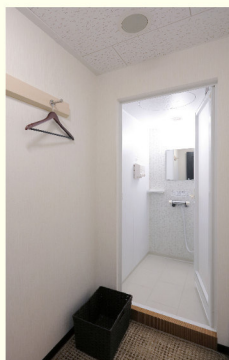

アメリカンドッグ
 Sausage dipped in wheat or corn batter and fried

▲138円→118円(税込)

ファーストラウンジ

(簡易宿泊施設)

豊田上郷下り店舗

期間中、18歳以下の
 シャワー利用者さまに
 タオルを無料でお貸し
 します

その他ぬりえイベント、 縁日コーナーも開催中!! 豊田上郷SA下りステージ

みちまるくんぬりえイベント♡
 ステージ前で縁日もやってるよ!!
 ぜひあそびにきてね☆