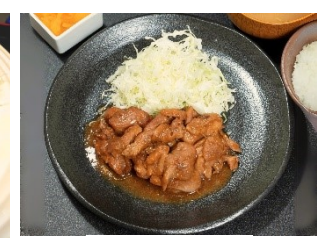

【商品情報】 ※一部抜粋 ※価格は税込表記

東名阪道 大山田 PA(下り)
味噌海老天丼セット 1,150 円

東名阪道 亀山 PA(下り)
やみつき!! 豚からあげ丼 990 円

東名阪道 亀山 PA(上り) 亀山亭
ビーフ牛カツめし 980 円

東名阪道 大山田(上り)
鶏焼肉定食 1,200 円

東名阪道 EXPASA 御在所(上り) 彦兵衛
とり味噌丼 580 円

東名阪道 EXPASA 御在所(上り) 味蔵
牛ホルモン焼肉丼 1,280 円