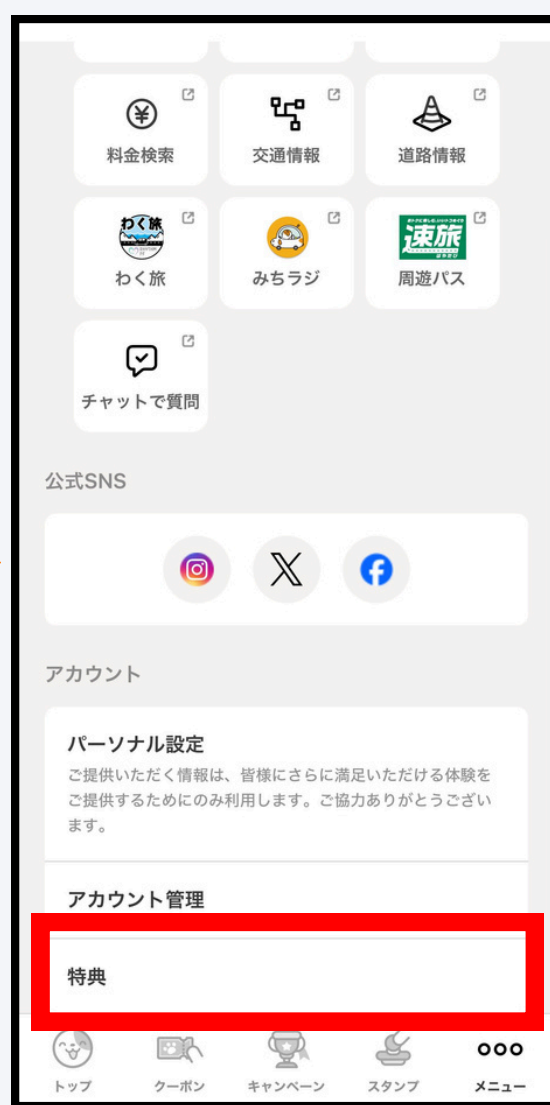

お買物券に関する Q&A

獲得したお買物券はどこで確認できますか

公式アプリ「わくわくハイウェイ」
トップ画面の右下にある「メニュー」を
タップしてください。
「アカウント管理」内の「特典」の中から
確認いただけます。

お買物券を使用する際はこの画面を
店頭スタッフまでご提示ください。

獲得したお買物券の有効期間はいつまでですか

お買物券を獲得してから180日間になります。

GET!

お買物券のは何円単位で使用できますか

有効期限内であれば、お買物券を使い切るまで何度でも1円単位でご利用
いただけます。

お買物券はJAFなど他の割引券と併用できますか

併用できます。

★お買物券利用可能店舗をチェック！⇒ [こちら](#)