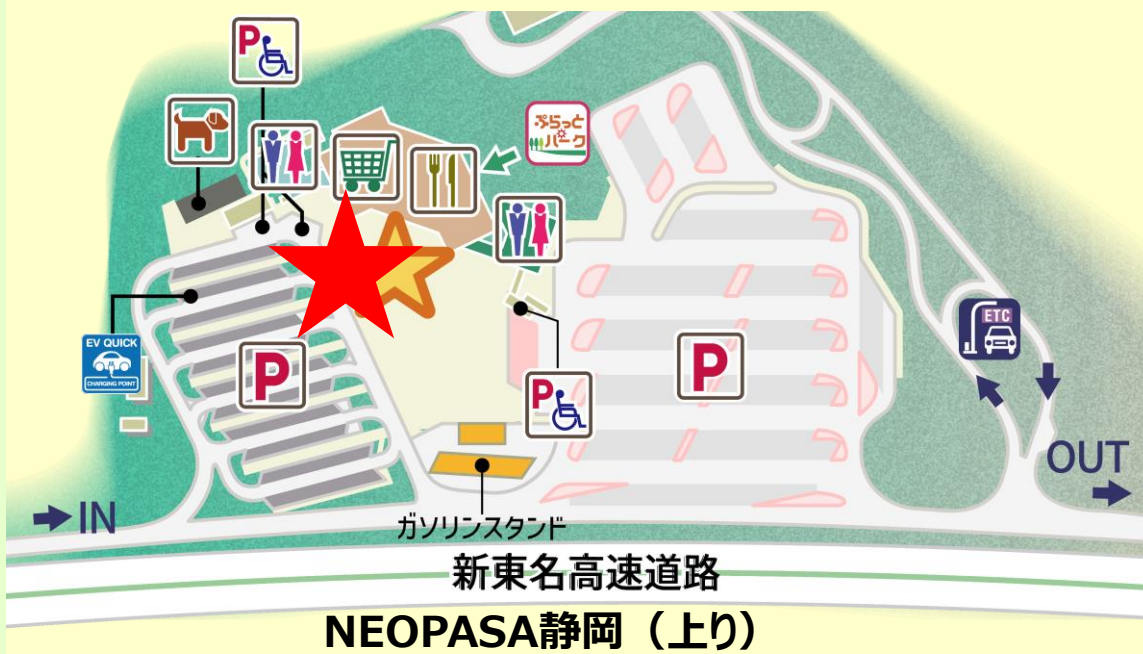

入場
無料

2025.

3/16 SUN 10:00~16:00

ドッグ マルシェ

in

NEOPASA静岡（上り）

わんわん 大サーカス がやってくる！

各日

- ① 11:00~
- ② 12:30~
- ③ 14:00~

※時間は変更になる
場合がございます

●静岡 第225812007号 / (有)内田芸能社 / 富士市大淵1281-1
展示 / R4年7月11日~R9年7月10日 / 内田志保

マルシェ

わんちゃんのための
ショップが勢ぞろい！

わんちゃんのおやつ、
洋服、雑貨の販売など
盛りだくさん！

ドッグラン

山々に囲まれた
気持ちいい自然の中、
芝生で思いっきり遊べます！

テイクアウトも豊富に！

ソフトクリーム・焼きそば・牛串
セノバで人気のパン屋さん
「BOUL'ANGE」も
出店予定！

〒421-1225
静岡県静岡市葵区小瀬戸1544-3

※雨天中止

荒天予報の場合は、開催前日の13時頃に
NEXCO中日本 Instagramにて
お知らせします

【NEXCO中日本 公式 Instagram】

【出店に関するお問い合わせ】
富士山わんわんマルシェ実行委員会
【メール】
fujiwan.marche2017@gmail.com
【公式LINE】QRコードはこちら → → →

【イベントに関するお問い合わせ】
新東名高速道路 NEOPASA静岡（上り）
エリアコンシェルジュ
☎054-295-9200 【時間】9:00~17:00

NEXCO_CENTRAL_SAPA