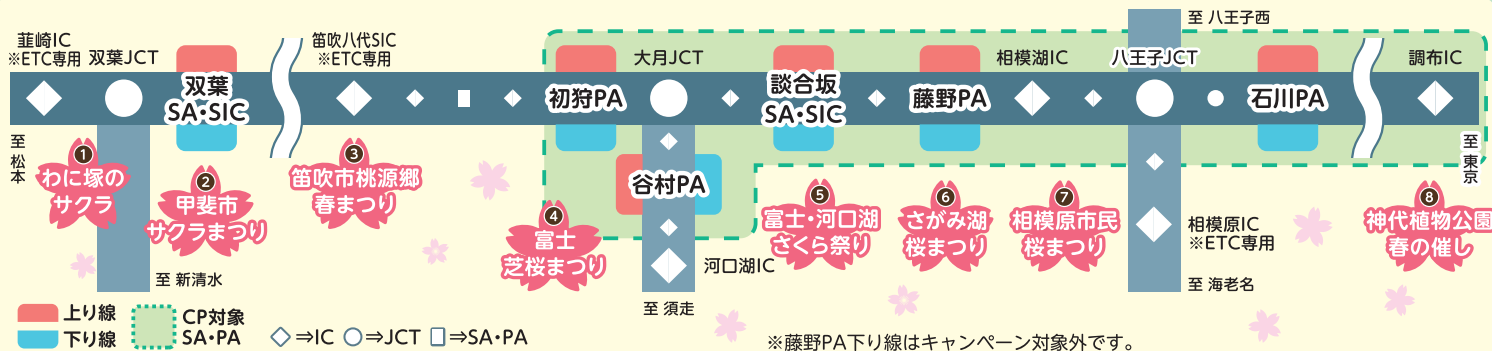

桜女咲く、春日和

～SA・PAと“さくら祭り”巡り～

キャンペーン期間

3/20(木・祝)

5/25(日)

各さくら祭り会場でお買物券つきチラシをGETして
SA・PAでお得にお買物をしよう!

CP対象SA・PAで販売しているおすすめ商品

初狩PA(上り線)

店舗名:ショッピングコーナー
商品名:あばあばの辛みそ

谷村PA(上り線)

店舗名:ショッピングコーナー
商品名:シャインマスカット
ロールケーキ

談合坂SA(上り線)

店舗名:ショッピングコーナー
商品名:山梨白桃とクリーム
チーズのサンドクッキー

藤野PA(上り線)

店舗名:ショッピングコーナー
商品名:桔梗信玄餅

石川PA(上り線)

店舗名:Hachioji marché
商品名:ちいば〜 チョコ味

初狩PA(下り線)

店舗名:ショッピングコーナー
商品名:365 WAFFLE

谷村PA(下り線)

店舗名:ショッピングコーナー
商品名:富士納豆パック

EXPASA談合坂(下り線)

店舗名:Place EAST MALL
MAISON DU VILLAGE
商品名:勘助辛味噌

EXPASA談合坂(下り線)

店舗名:Place EAST MALL
MAISON DU VILLAGE
商品名:勘助本舗のあまいもん
スイートポテト

石川PA(下り線)

店舗名:ショッピングコーナー
商品名:東京ばな奈
「見つけたっ」