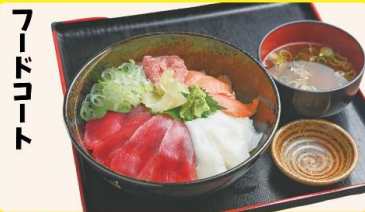

中央道原PA 下り

市場丼
1,250円 (税込)