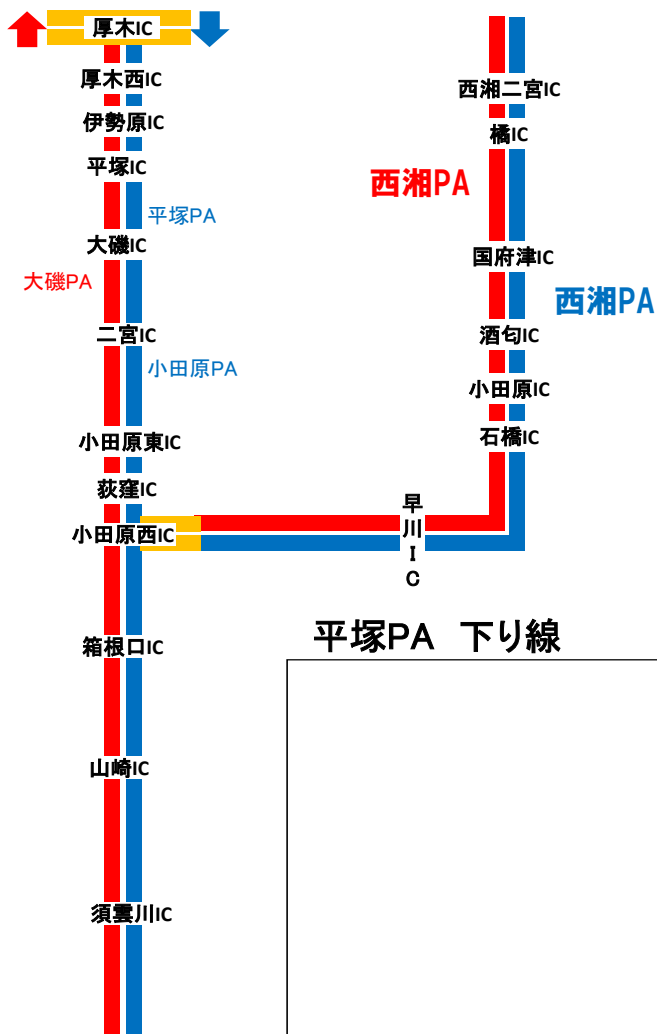

# 一般有料道路

西湘PA 上り線

メモ

# 一般有料道路

大磯PA 上り線

メモ

平塚PA 下り線

メモ

小田原PA 下り線

メモ