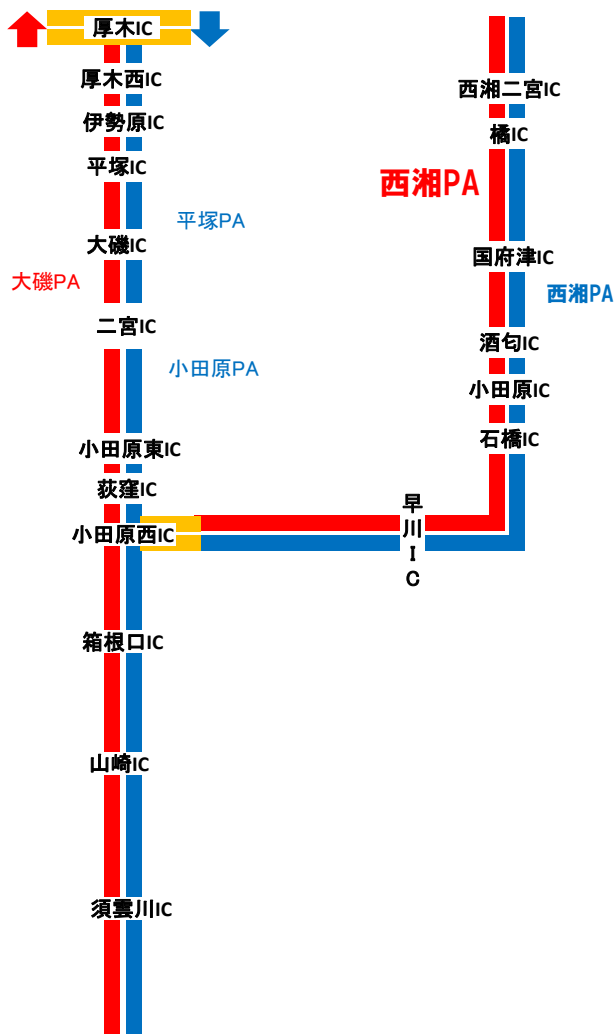

# 一般有料道路

西湘PA 上り線

メモ

# 一般有料道路

大磯PA 上り線

メモ

平塚PA 下り線

メモ

小田原PA 下り線

メモ