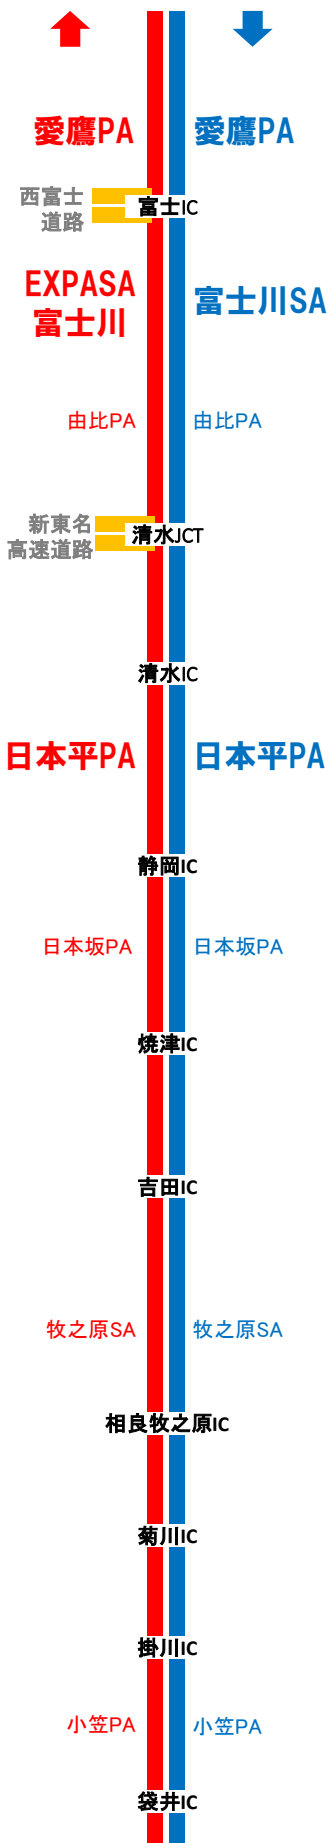

メモ

EXPASA海老名 下り線

メモ

中井 下り線

メモ

東名高速道路

鮎沢PA 上り線

メモ

EXPASA足柄 上り線

メモ

駒門PA 上り線

メモ

鮎沢PA 下り線

メモ

EXPASA足柄 下り線

メモ

駒門PA 下り線

メモ

東名高速道路

愛鷹PA 上り線

メモ

愛鷹PA 下り線

メモ

EXPASA富士川 上り線

メモ

富士川SA 下り線

メモ

日本平PA 上り線

メモ

日本平PA 下り線

メモ

東名高速道路