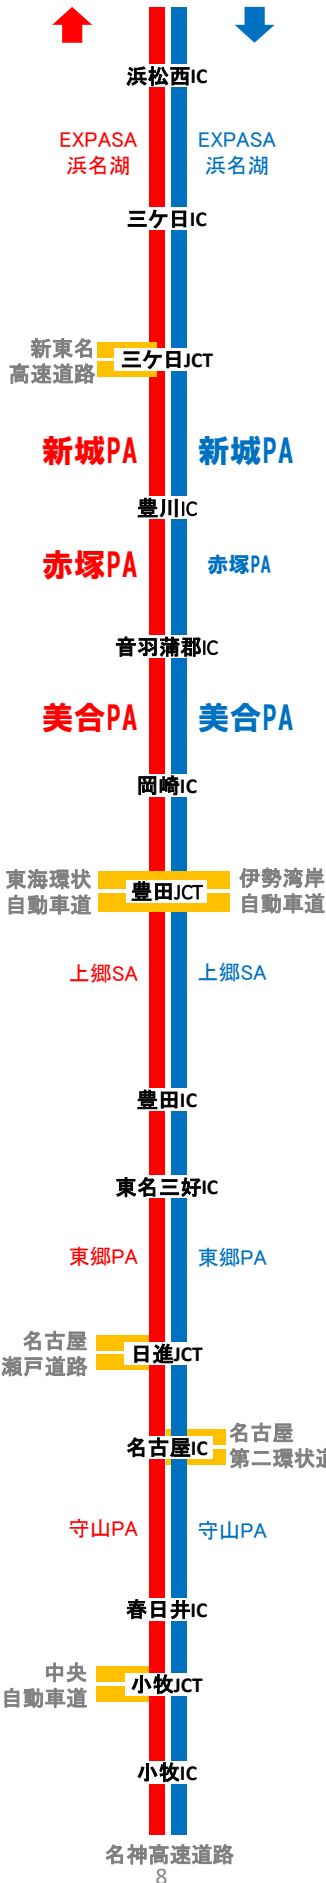

東名高速道路

新城PA 上り線

メモ

赤塚PA 上り線

メモ

美合PA 上り線

メモ

新城PA 下り線

メモ

メモ

美合PA 下り線

メモ