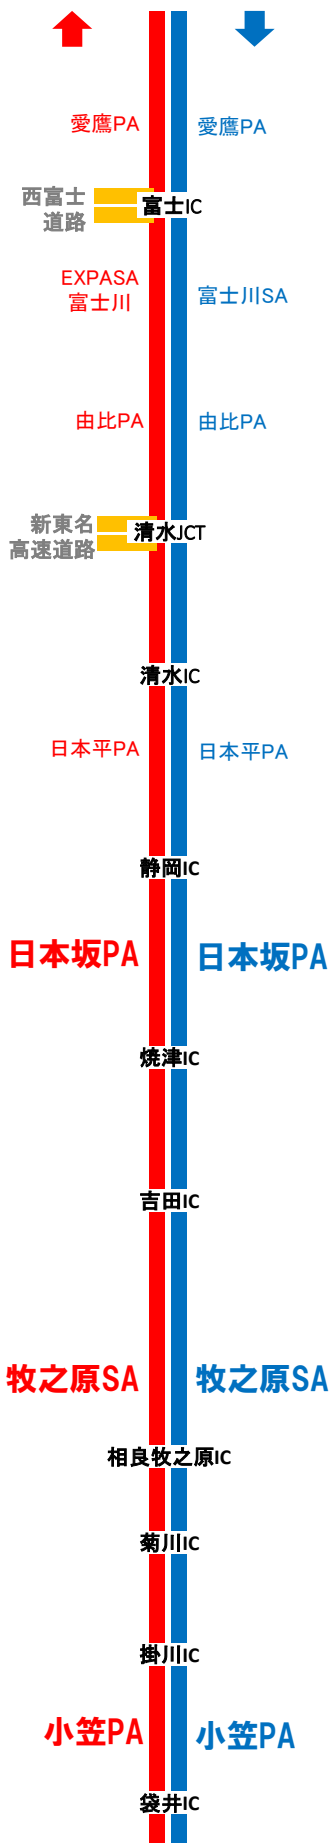

メモ

EXPASA海老名 下り線

メモ

中井 下り線

メモ

東名高速道路

鮎沢PA 上り線

メモ

EXPASA足柄 上り線

メモ

駒門PA 上り線

メモ

鮎沢PA 下り線

メモ

EXPASA足柄 下り線

メモ

日本坂PA 上り線

メモ

日本坂PA 下り線

メモ

牧之原SA 上り線

メモ

牧之原SA 下り線

メモ

小笠PA 上り線

メモ

小笠PA 下り線

メモ

東名高速道路

遠州豊田PA 上り線

メモ

三方原PA 上り線