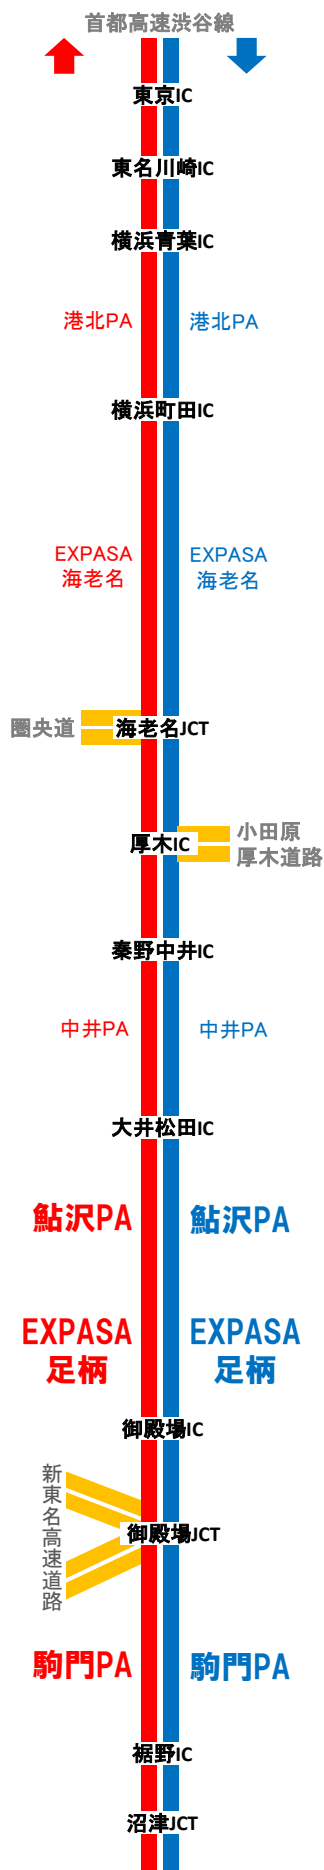

東名高速道路

港北PA 上り線

メモ

EXPASA海老名 上り線

メモ

中井PA 上り線

メモ

港北PA 下り線

メモ

EXPASA海老名 下り線

メモ

中井 下り線

メモ

東名高速道路

鮎沢PA 上り線

メモ

EXPASA足柄 上り線

メモ

駒門PA 上り線

メモ

鮎沢PA 下り線

メモ

EXPASA足柄 下り線

メモ

駒門PA 下り線

メモ

東名高速道路

愛鷹PA 上り線

メモ

愛鷹PA 下り線

メモ

EXPASA富士川 上り線