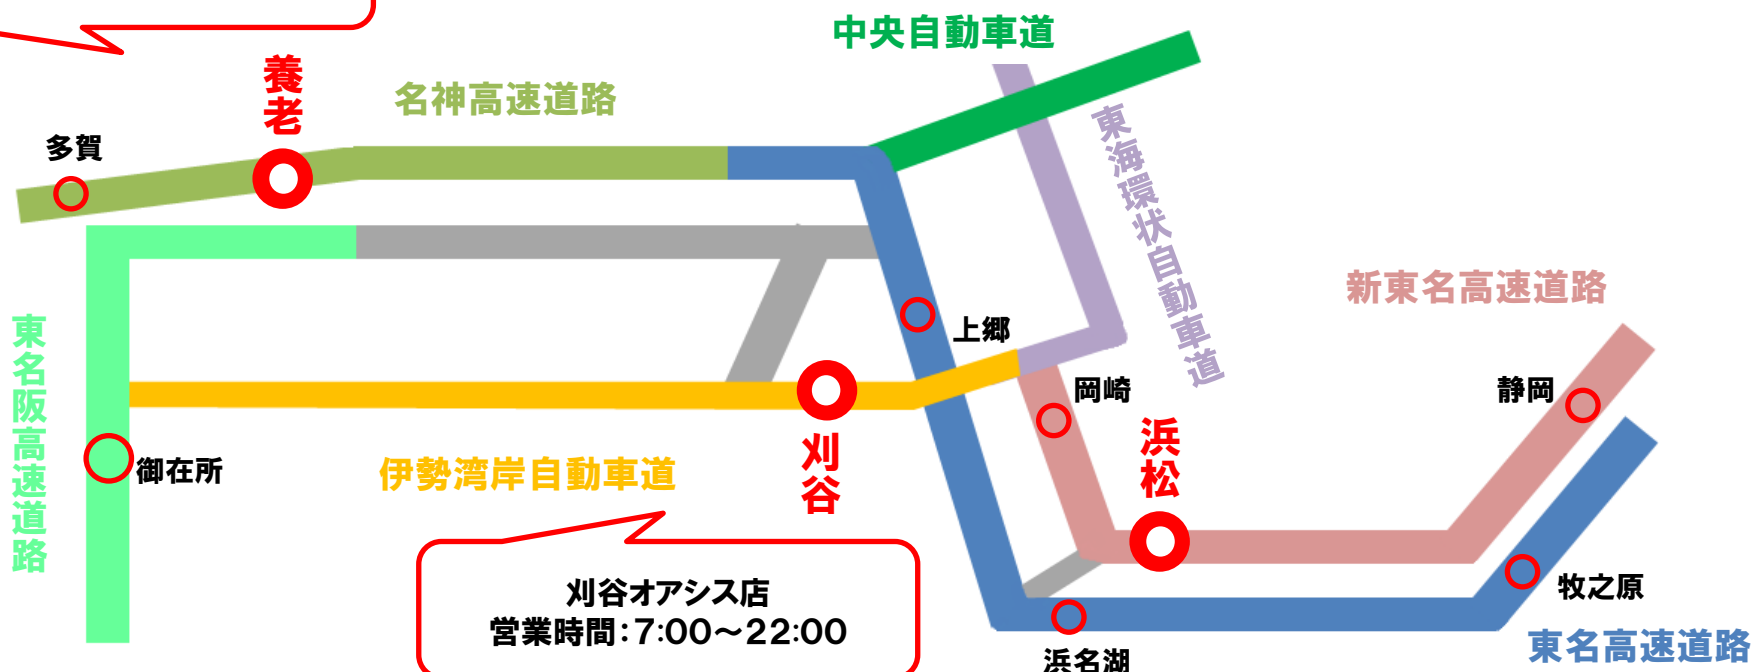

閉店のお知らせ

平素よりE1A新東名高速道路 NEOPASA浜松下り線
『CAFE de CRIE(カフェ・ド・クリエ)』をご利用いただき
ありがとうございます。

この度当店は、以下の日時をもちまして誠に勝手ながら
閉店させて頂くこととなりました。

長らくのご愛顧、ありがとうございました。

閉店日時

10月9日(月)21:00

《近隣店舗のご案内》

養老サービスエリア下り店
営業時間:7:00~22:00

【お問い合わせ先】

株式会社ポツカクリエイト運営本部 フリーダイヤル:0120-175-171 営業時間:9時-18時