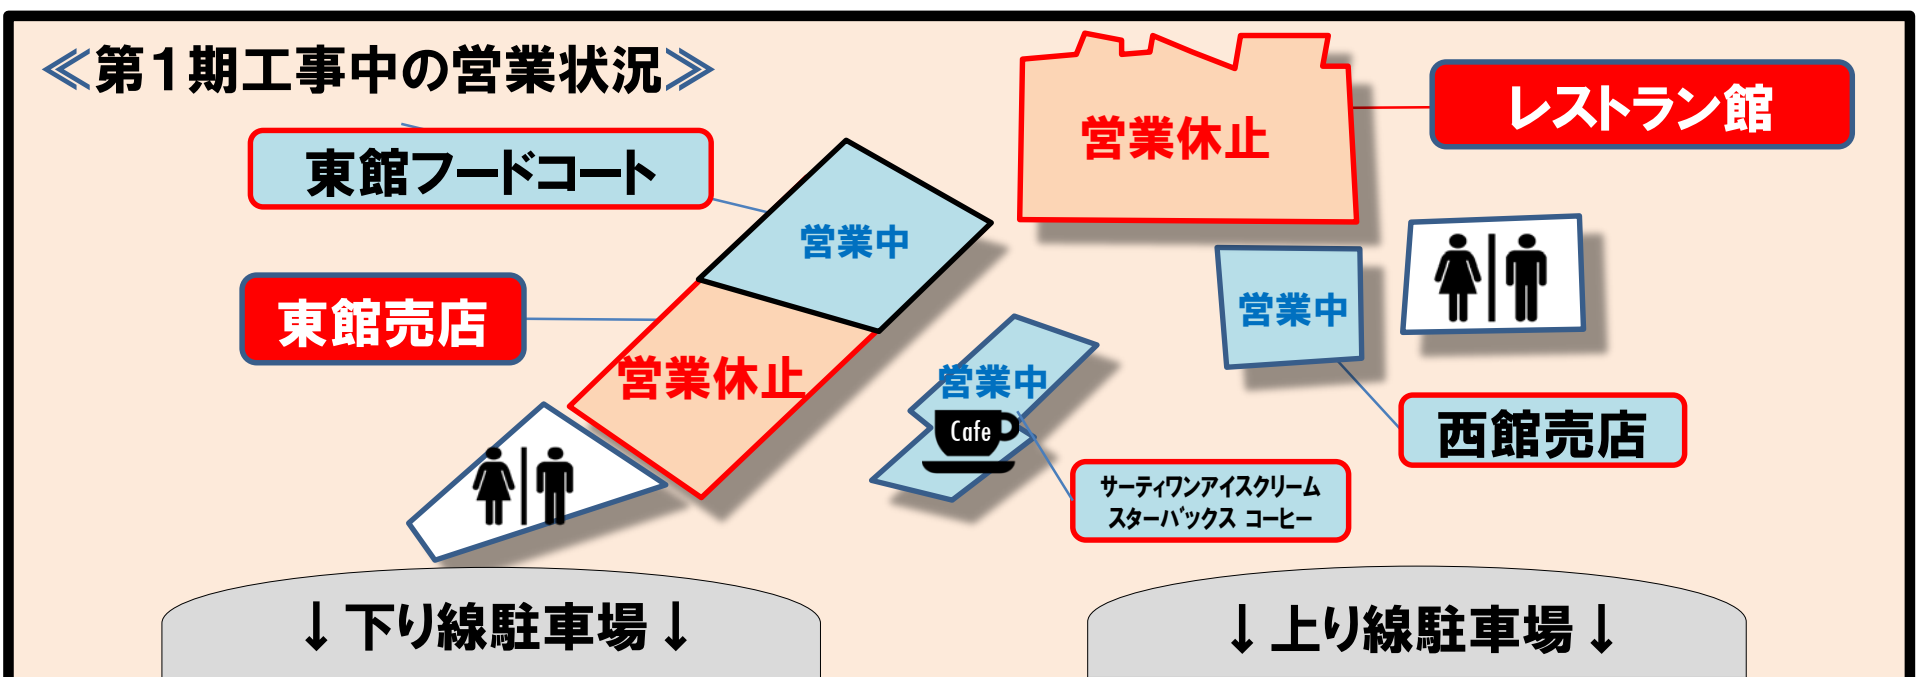

# E1東名高速道路 浜名湖SA(集約) 第1期リニューアル工事のお知らせ

E1東名高速道路 浜名湖サービスエリア(集約)は、5月7日から12月頃までの間、商業施設のリニューアル工事を段階的に行います。

第1期リニューアル工事(5月上旬～8月上旬予定)の期間中、下記の対象店舗は営業休止となり、ご利用いただけません。

お客さまには大変ご不便をおかけいたしますが、ご理解ご協力の程よろしくお願い申し上げます。

対象店舗	営業休止期間	備考
<b>【レストラン館】</b> ・湖の見えるレストラン ・浜名亭 ・浜松餃子ショップ「浜ちゃん」 ・売店	2019年5月7日(火) ～8月上旬予定	左記の期間、東館フードコートは通常通り24時間営業いたします
<b>【東館】</b> ・売店	2019年5月7日(火) ～7月下旬予定	左記の期間、西館売店は24時間営業いたします

- レストラン館・東館(売店)は2019年8月頃のオープンを予定
  - 東館(フードコート)・西館は2019年12月頃のオープンを予定
- リニューアルオープン後の浜名湖SAにどうぞご期待ください!!**