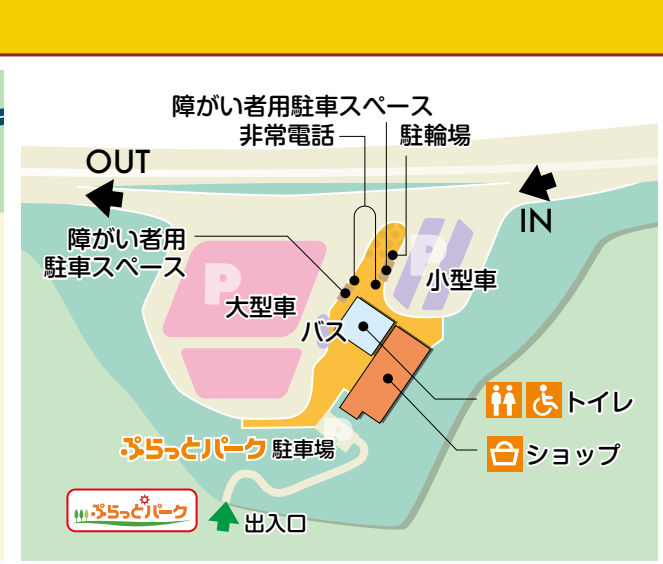

E1A 新東名高速道路 掛川PA下り線

リニューアル オープン

松屋 2020年3月下旬

2月27日(木)
AM 10時
ショッピングコーナー
先行OPEN!
24時間営業

<NEW>

フードコート

NEXCO中日本 初出店

松軒中華食堂
CHINESE RESTAURANT

営業時間 8時~22時

みんなの食卓でありたい。

松屋

営業時間 24時間営業

とんかつ 松のや
TONKATSU MATSUNOYA

営業時間 8時~22時

ACCESS
高速道路からはもちろん、一般道からでもご利用いただくことができます!
ぷらっとパーク 駐車場
新東名高速道路のSA・PAには「ぷらっとパーク」がごございます。一般道から出入口・駐車場をご利用いただけます。
掛川パーキングエリア(下り) (ぷらっとパーク収容台数) 小型車 15台 身障者用 2台