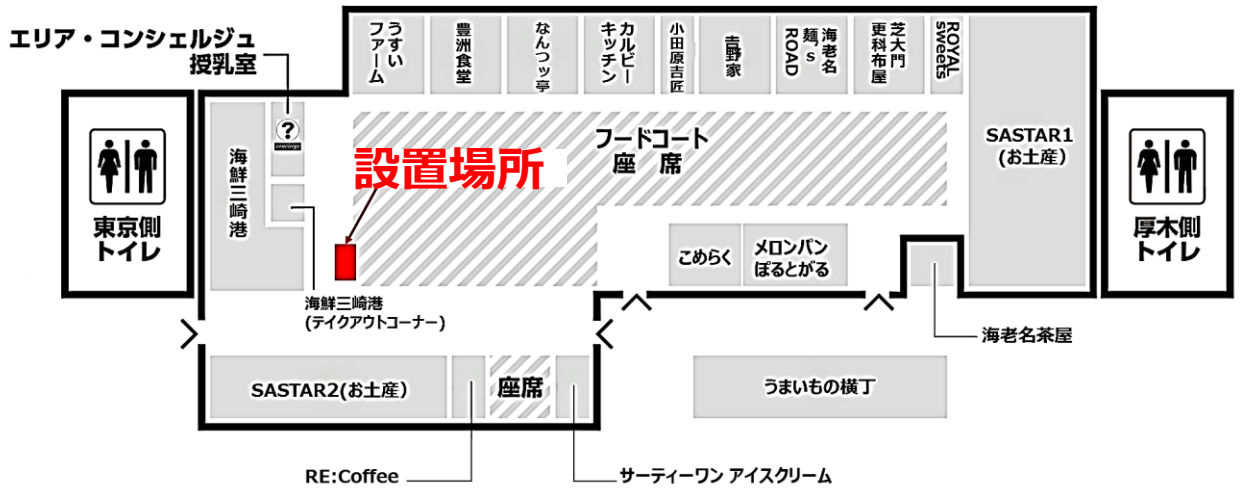

AIを活用したコンシェルジュ案内サービス 《 各エリア設置場所のご案内 》

【E1 東名高速道路 EXPASA海老名(下り)】

⇒フードコート東京寄り、レストラン海鮮三崎港の前にAIサインエージがございます

＜AIコンシェルジュ案内サービス 稼働時間＞ 8時～20時

＜エリア・コンシェルジュ開設時間＞ 平日8時～19時
土日祝日8時～20時

【E1A 新東名高速道路 NEOPASA清水(集約)】

⇒館内中央にありますエリア・コンシェルジュカウンター横にAIサインエージがございます

＜AIコンシェルジュ案内サービス 稼働時間＞ 8時～18時

＜エリア・コンシェルジュ開設時間＞ 平日9時～18時
土日祝日8時～18時