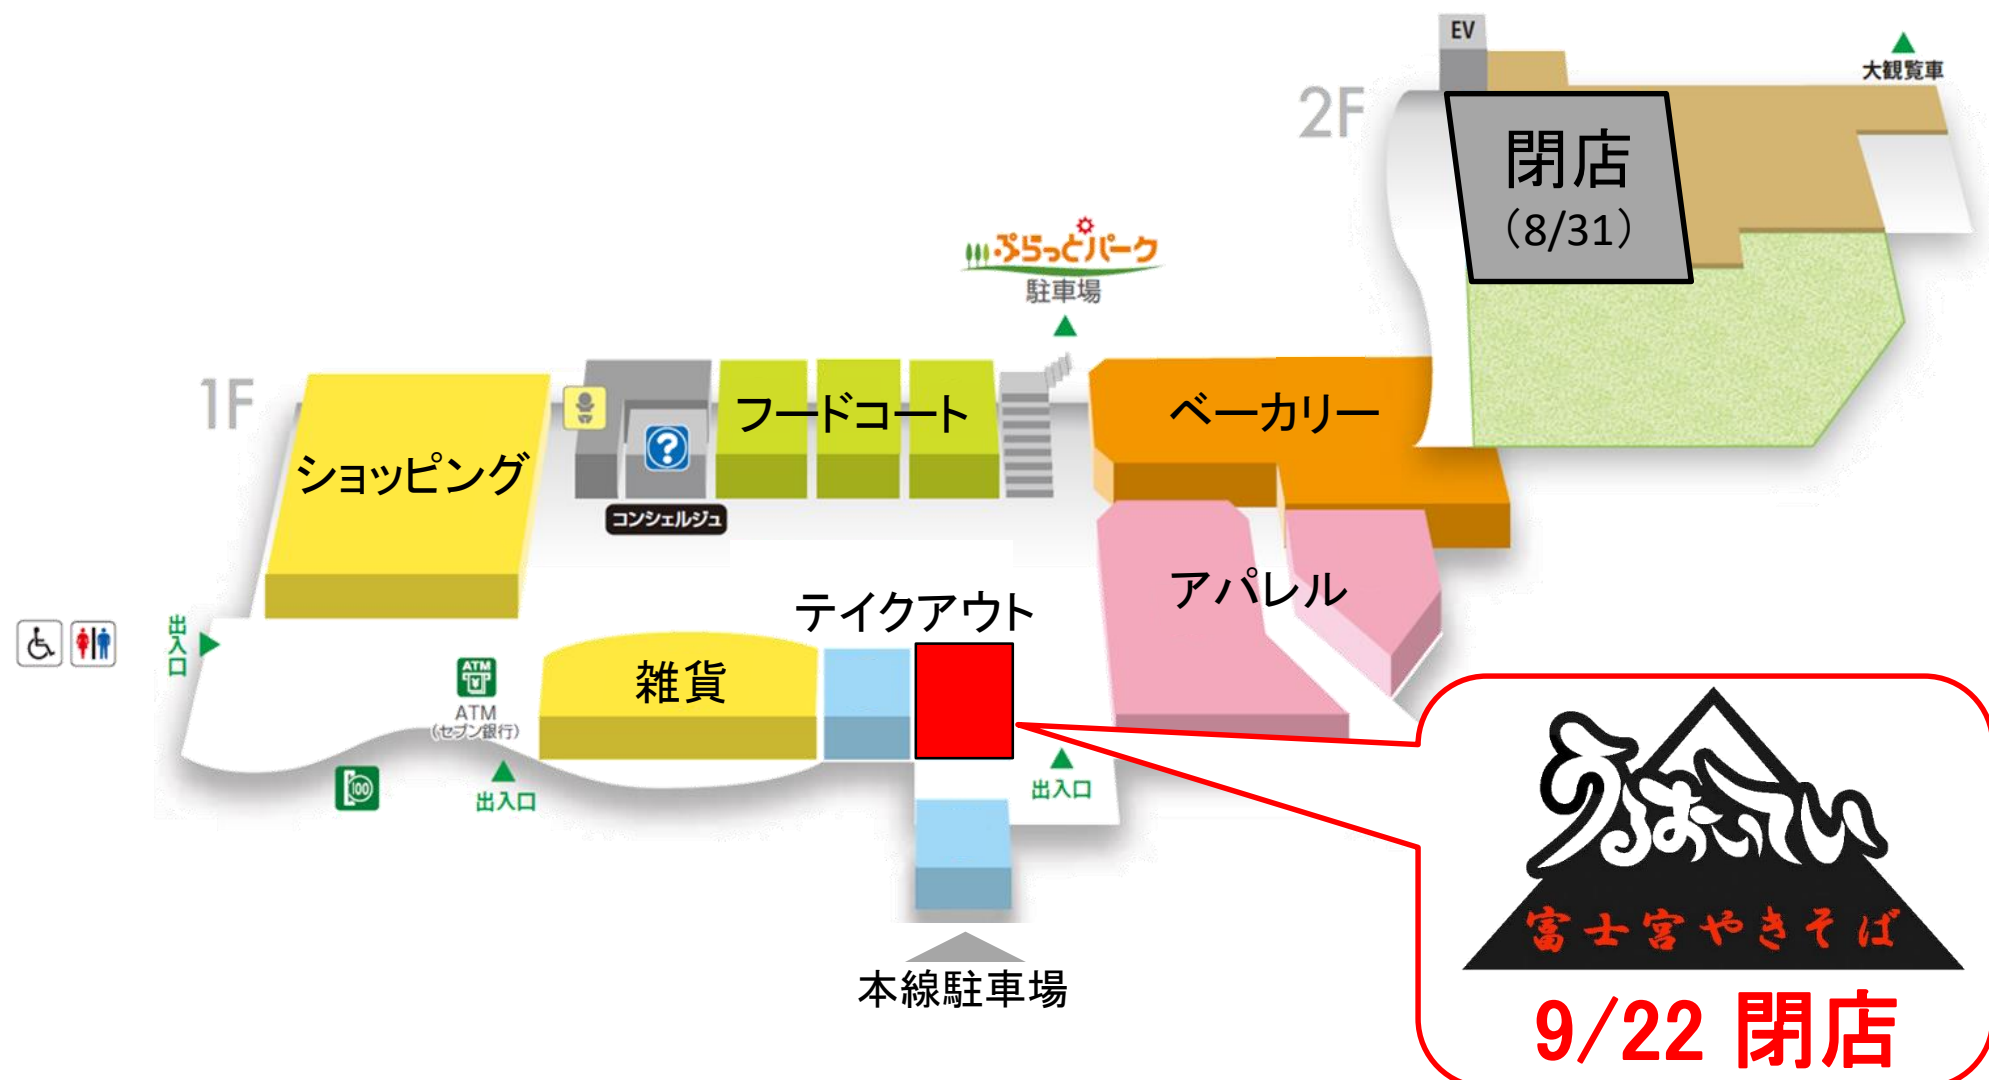

E1東名高速道路 EXPASA富士川(上り)からのお知らせ

日ごろからSA・PAをご利用頂き、誠にありがとうございます。

誠に勝手ながら、下記店舗は2020年9月22日(火)19時をもちまして、閉店いたします。

永らくのご愛顧、誠にありがとうございました。

閉店店舗・日時

うるおいてい(富士宮やきそば)

2020年9月22日(火)19:00

【お問合せ】 中日本エクシス(株) 静岡支店 TEL:054-653-3232 (9:00~17:30 土日祝日を除く)