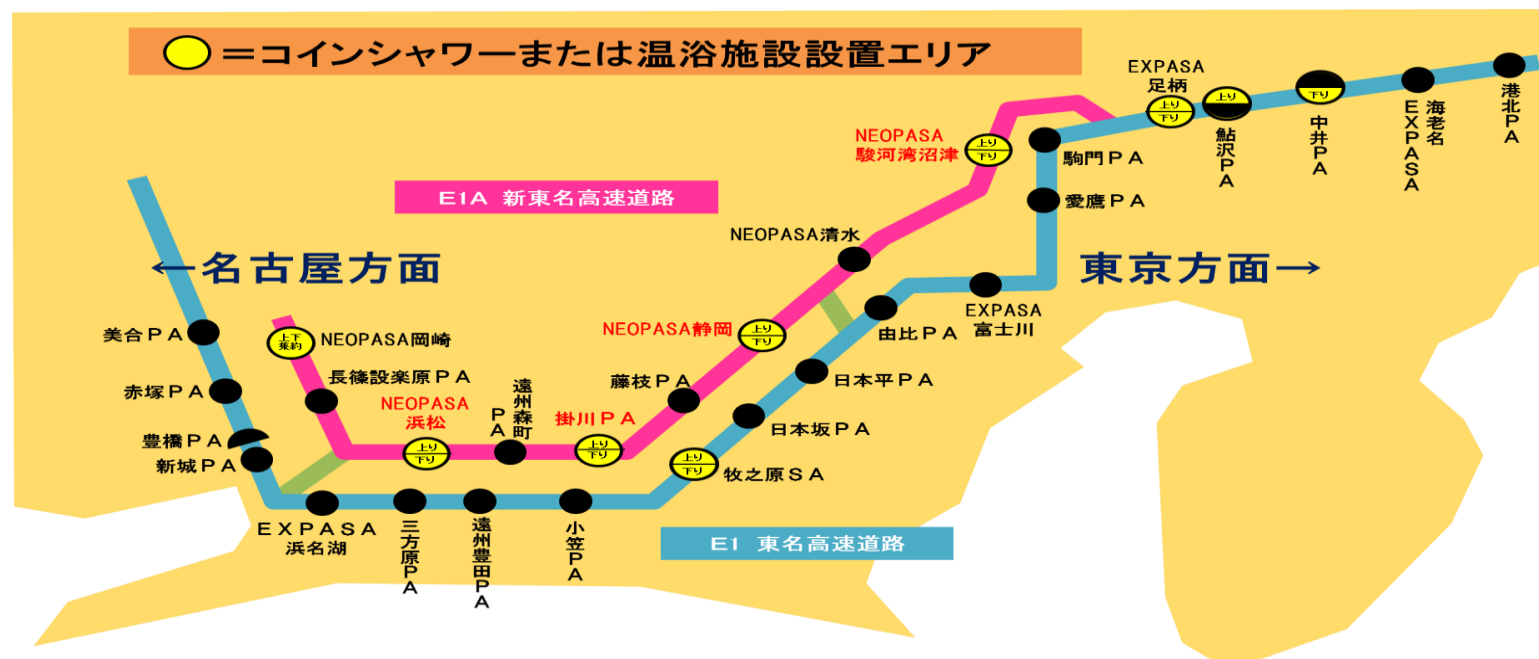

E1A新東名高速道路 ドライバーズ・スポット天神屋 男性用コインシャワー 夜間清掃時間変更のお知らせ

日頃からサービスエリア・パーキングエリアをご利用いただき、誠にありがとうございます。
この度、表記店舗において下記日程で**特別清掃作業を実施**いたします。

当日は**通常と異なる時間での利用休止**となりますので、お客さまには大変ご不便をおかけ
いたしますが、何卒ご理解賜りますようお願い申し上げます。

店舗	エリア名	通常夜間清掃時間	変更清掃時間
ドライバーズ・スポット天神屋 男性用コインシャワー	NEOPASA浜松(下り)	0:00~1:00	10/20(火) 0:30~2:30
	NEOPASA浜松(上り)	2:00~3:00	10/20(火) 2:30~4:30
	掛川PA(下り)	3:00~4:00	10/21(水) 0:30~2:30
	掛川PA(上り)	3:00~4:00	10/21(水) 2:30~4:30
	NEOPASA駿河湾沼津(上り)	2:00~3:00	10/22(木) 0:30~2:30
	NEOPASA駿河湾沼津(下り)	0:00~1:00	10/22(木) 2:30~4:30
	NEOPASA静岡(下り)	0:00~1:00	10/23(金) 0:30~2:30
	NEOPASA静岡(上り)	2:00~3:00	10/23(金) 2:30~4:30

※夜間清掃時間変更日の男性用コインシャワーは通常の夜間清掃（1時間）は行いません。

※女性用コインシャワーは上記通常時間どおりの清掃を致します。

※清掃開始の15分前に受付を終了致しますのでご了承下さい（コインランドリーはご利用可能です）

中日本エクス(株) 静岡支店 【お問い合わせ先】TEL:054-653-3232 <受付時間>9:00~17:30 (土日祝日を除く)

【掲出期限】2020.10.23