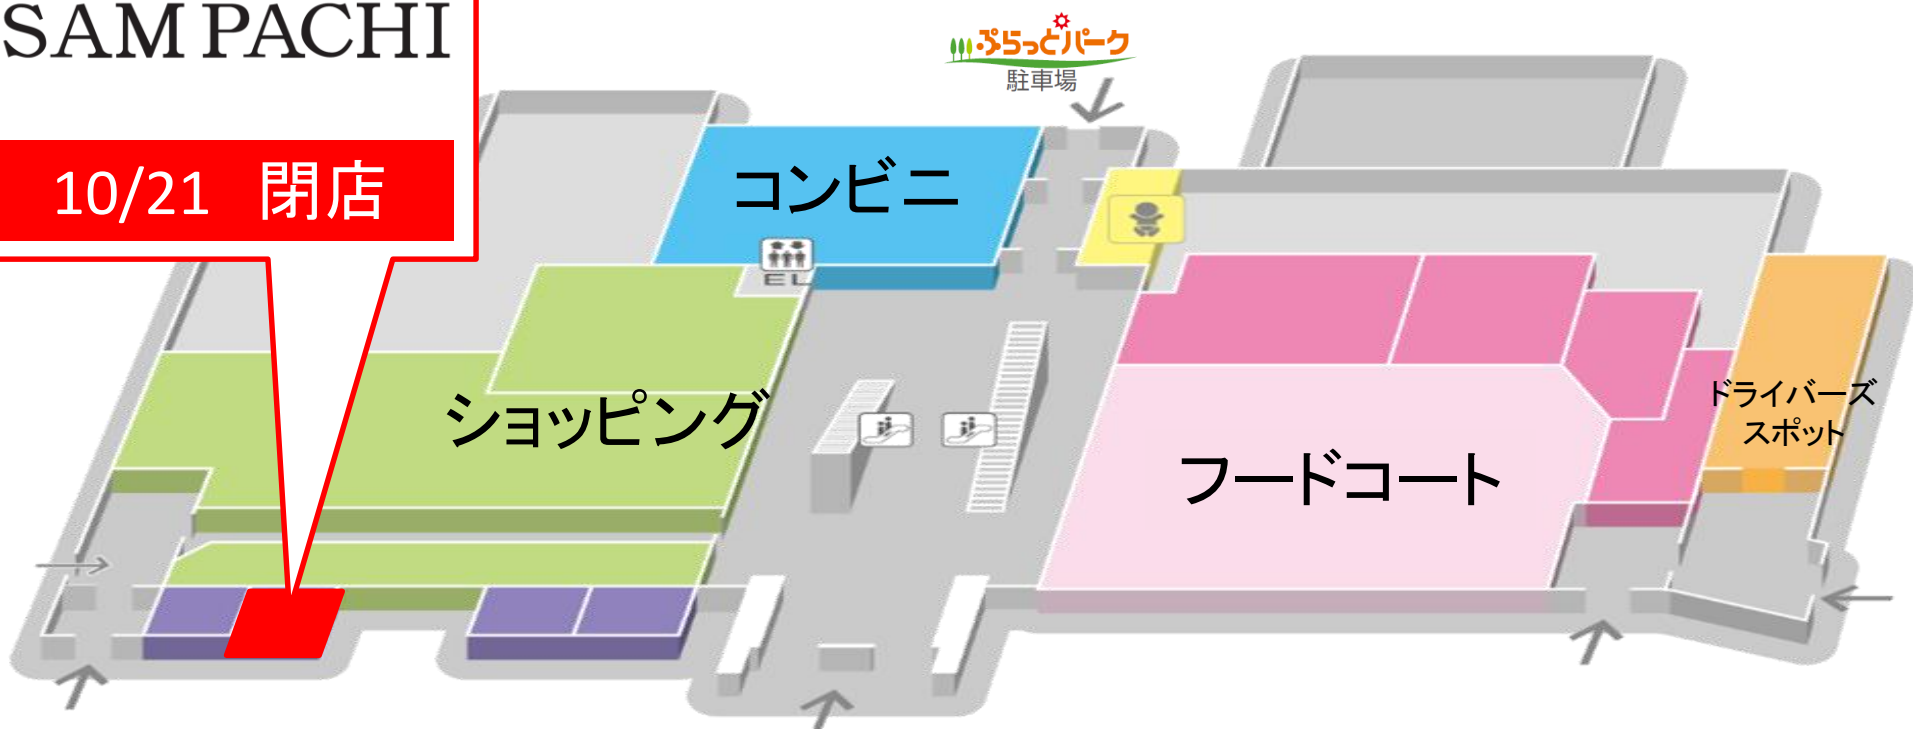

E1A新東名高速道路

NEOPASA駿河湾沼津(上り)からのお知らせ

日ごろからSA・PAをご利用頂き、誠にありがとうございます。

誠に勝手ながら、下記店舗は2020年10月21日(水)18時

をもちまして、閉店いたします。

永らくのご愛顧、誠にありがとうございました。

閉店店舗・日時

三八(富士宮やきそば)

2020年10月21日(水) 18:00

さんぱち
三八
SAMPACHI

10/21 閉店

【お問合せ】 中日本エクシス(株) 静岡支店 TEL:054-653-3232 (9:00~17:30 土日祝日を除く)