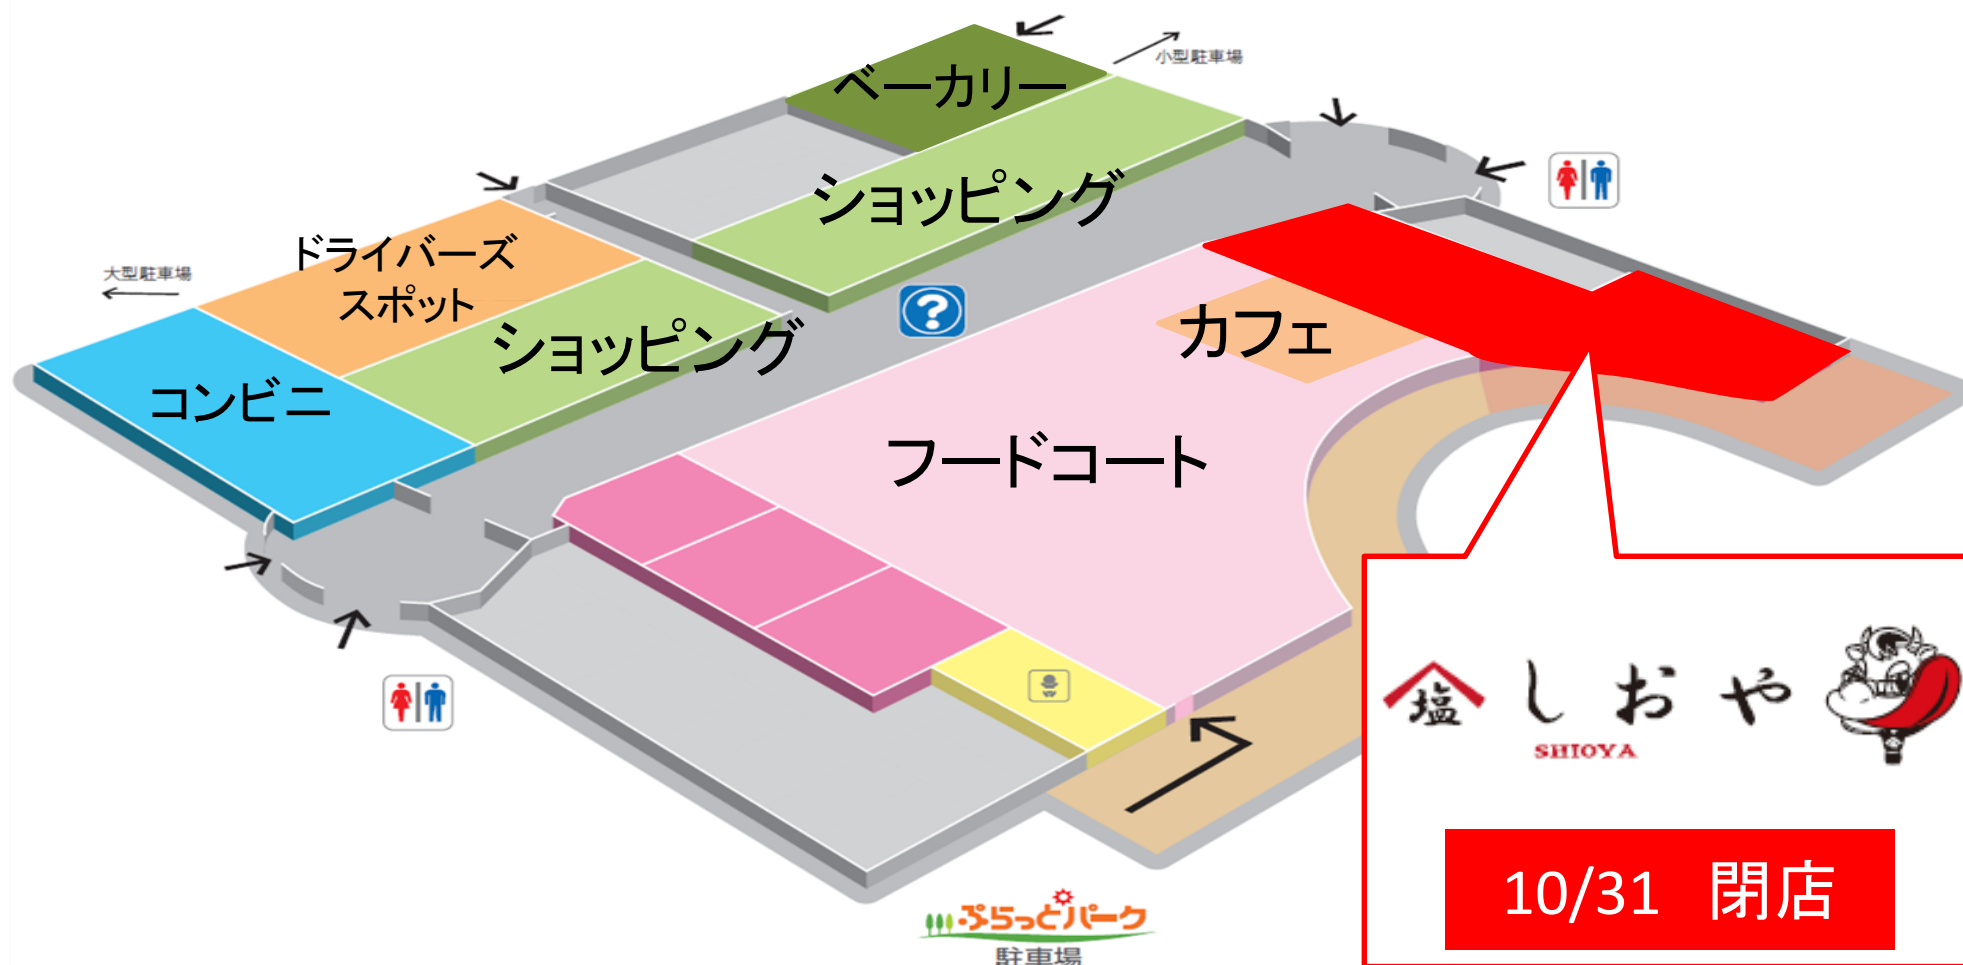

E1A新東名高速道路

NEOPASA駿河湾沼津(下り)からのお知らせ

日ごろからSA・PAをご利用頂き、誠にありがとうございます。

誠に勝手ながら、下記店舗は2020年10月31日(土)22時をもちまして、

閉店いたします。

永らくのご愛顧、誠にありがとうございました。新規店舗オープンにかかる

詳細日程等につきましては、改めてお知らせいたします。是非ご期待ください。

閉店店舗・日時

しおや(レストラン)

2020年10月31日(土)

22:00 (LO. 21:30)

【お問合せ】 中日本エクシス(株) 静岡支店 TEL:054-653-3232 (9:00~17:30 土日祝日を除く)