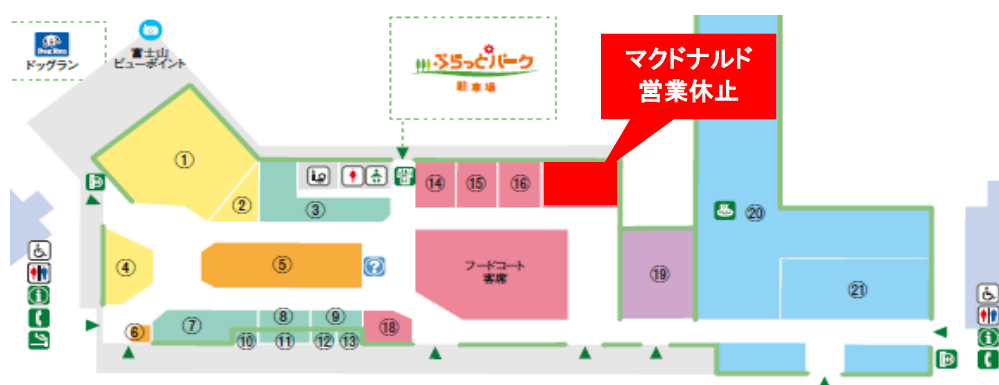

E1 東名高速道路 EXPASA足柄(上り)からのお知らせ

日頃からSA・PAをご利用いただき、誠にありがとうございます。
この度、下記店舗は、設備工事に伴う現地調査のため、営業を一時休止いたします。

お客さまには大変ご不便をおかけいたしますが、何卒ご理解を賜りますようお願い申し上げます。

《営業休止店舗・期間》

マクドナルド

2020年12月9日(水)22:00 ~ 2020年12月10日(木)6:00

2020年12月10日(木)22:00 ~ 2020年12月11日(金)6:00

下記店舗は、「マクドナルド」休止中も営業しております。
是非ご利用ください。

- | | |
|-------------------|--------|
| ■フードコート「足柄麺宿」 | 24時間営業 |
| ■フードコート「御厨亭」 | 24時間営業 |
| ■コンビニエンスストア「ローソン」 | 24時間営業 |