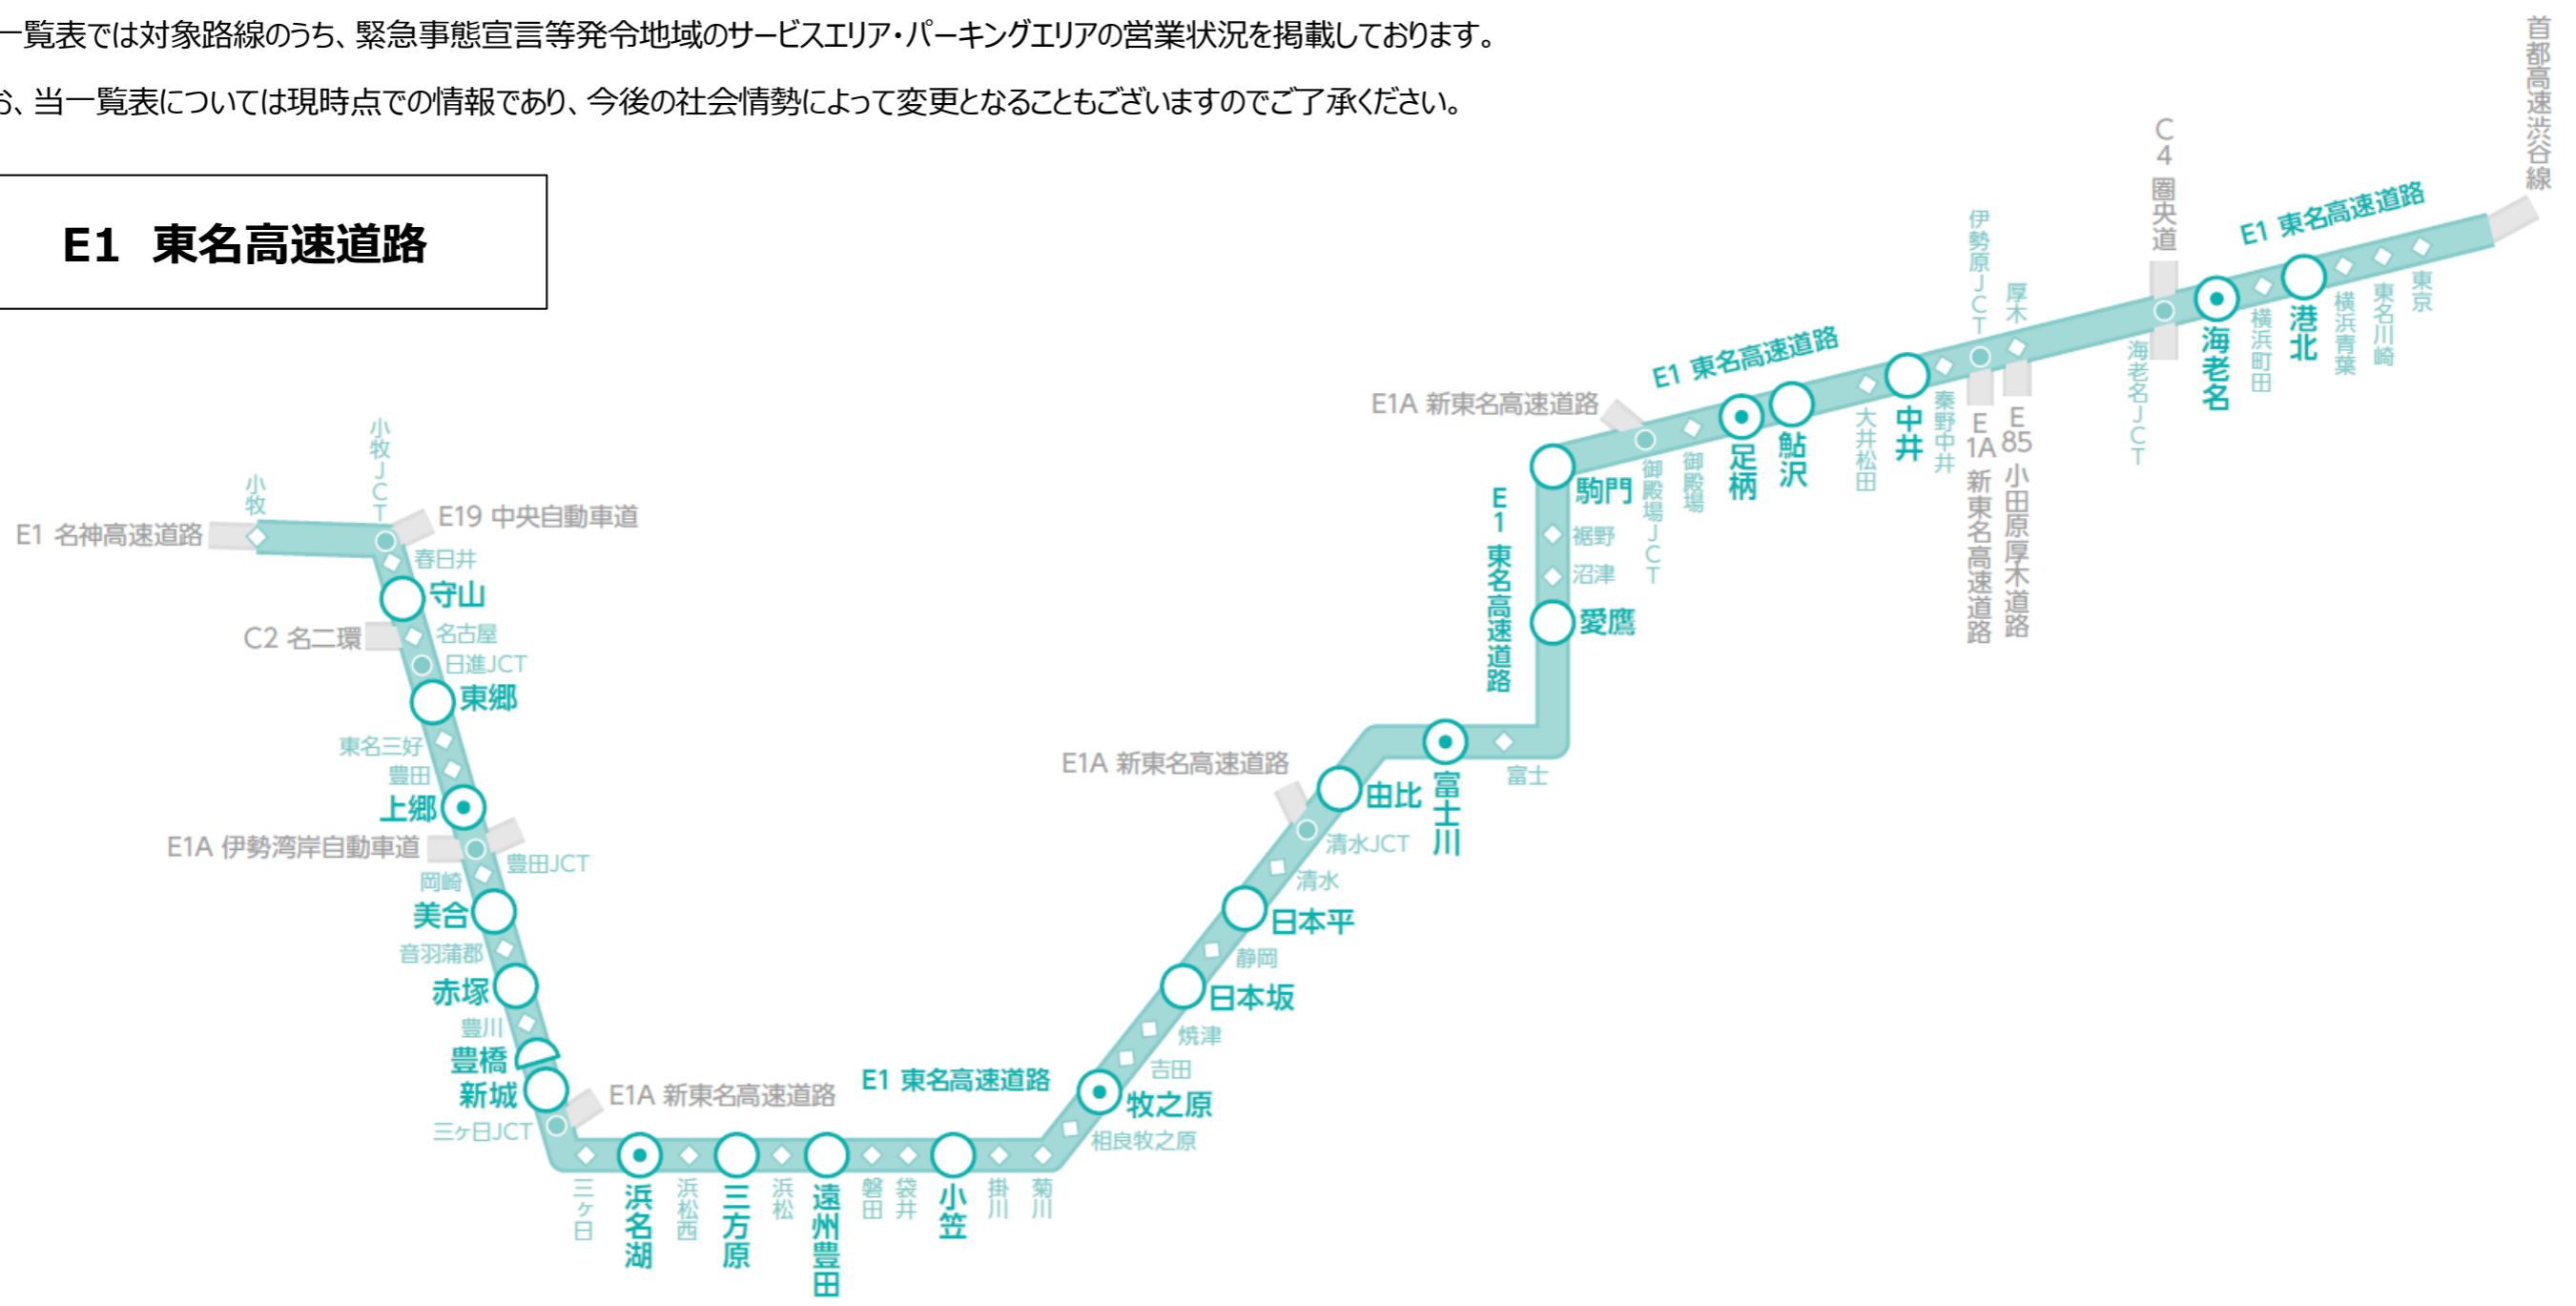

緊急事態宣言等発令地域のサービスエリア・パーキングエリア 営業状況一覧

2021/1/25 現在

※当一覧表では対象路線のうち、緊急事態宣言等発令地域のサービスエリア・パーキングエリアの営業状況を掲載しております。

※なお、当一覧表については現時点での情報であり、今後の社会情勢によって変更となることもございますのでご了承ください。

E1 東名高速道路

路線・エリア名	都道府県	業種	店舗名	平休日	営業時間		変更期間		20時以降の軽食類販売	その他特記事項
					開店	閉店	開始	終了		
E1 東名高速道路										
赤塚PA (上)										
赤塚PA (上)	愛知県	フードコート	吉野家		5:00	20:00	1月18日	2月7日	○	20:00～5:00はテイクアウト販売のみ実施いたします
赤塚PA (上)	愛知県	フードコート	スナックコーナー		7:00	20:00	1月18日	2月7日	×	
赤塚PA (上)	愛知県	ショッピングコーナー	ショッピングコーナー		7:00	22:00			×	
赤塚PA (上)	愛知県	コンビニ	ローソン		0:00	24:00			○	
美合PA (上)										
美合PA (上)	愛知県	フードコート	スナックコーナー		8:00	20:00			×	
美合PA (上)	愛知県	ショッピングコーナー	ショッピングコーナー		8:00	20:00			×	
美合PA (下)										
美合PA (下)	愛知県	フードコート	マクドナルド		5:00	20:00	1月18日	2月7日	○	20:00～5:00はテイクアウト販売のみ実施いたします
美合PA (下)	愛知県	フードコート	吉野家		5:00	20:00	1月18日	2月7日	○	20:00～5:00はテイクアウト販売のみ実施いたします
美合PA (下)	愛知県	フードコート	はなまるうどん		6:00	20:00	1月18日	2月7日	×	
美合PA (下)	愛知県	テイクアウト	からから家		8:00	20:00			×	
美合PA (下)	愛知県	ショッピングコーナー	ショッピングコーナー		6:00	22:00			○	
美合PA (下)	愛知県	コンビニ	ローソン		0:00	24:00			○	
上郷SA (上)										
上郷SA (上)	愛知県	レストラン	うお坐食堂	平日	10:00	20:00	1月18日	2月7日	×	電気設備の法令点検に伴い、1/27(水)は終日営業を休止いたします
上郷SA (上)	愛知県	レストラン	うお坐食堂	休日	10:00	20:00	1月18日	2月7日	×	
上郷SA (上)	愛知県	フードコート	出汁処「きしめん平川」		7:00	20:00	1月18日	2月7日	×	
上郷SA (上)	愛知県	フードコート	上郷ローストビーフ&スパイスカレー「キッチン杏」		7:00	20:00	1月18日	2月7日	×	
上郷SA (上)	愛知県	フードコート	グリル「大那古や」		7:00	20:00	1月18日	2月7日	×	
上郷SA (上)	愛知県	フードコート	まげそば・台湾ラーメン「陳林」		7:00	20:00	1月18日	2月7日	×	
上郷SA (上)	愛知県	カフェ	タリーズコーヒー		7:00	20:00	1月18日	2月7日	×	電気設備の法令点検に伴い、1/27(水)は終日営業を休止いたします
上郷SA (上)	愛知県	フードコート	こっぺんカフェ「スマイル珈琲」		7:00	19:00			×	電気設備の法令点検に伴い、1/27(水)は終日営業を休止いたします
上郷SA (上)	愛知県	テイクアウト	唐揚げ・手羽先「三河鶏卵」		11:00	19:00			×	電気設備の法令点検に伴い、1/27(水)は終日営業を休止いたします
上郷SA (上)	愛知県	テイクアウト	ミートいとう		9:00	19:00			×	電気設備の法令点検に伴い、1/27(水)は終日営業を休止いたします
上郷SA (上)	愛知県	テイクアウト	甘味処「しやちほこ本舗」		9:00	19:00			×	電気設備の法令点検に伴い、1/27(水)は終日営業を休止いたします
上郷SA (上)	愛知県	ショッピングコーナー	ショッピングコーナー 上郷町市場		0:00	24:00			○	
上郷SA (上)	愛知県	ショッピングコーナー	ショッピングコーナー エブリウェイ		0:00	24:00			○