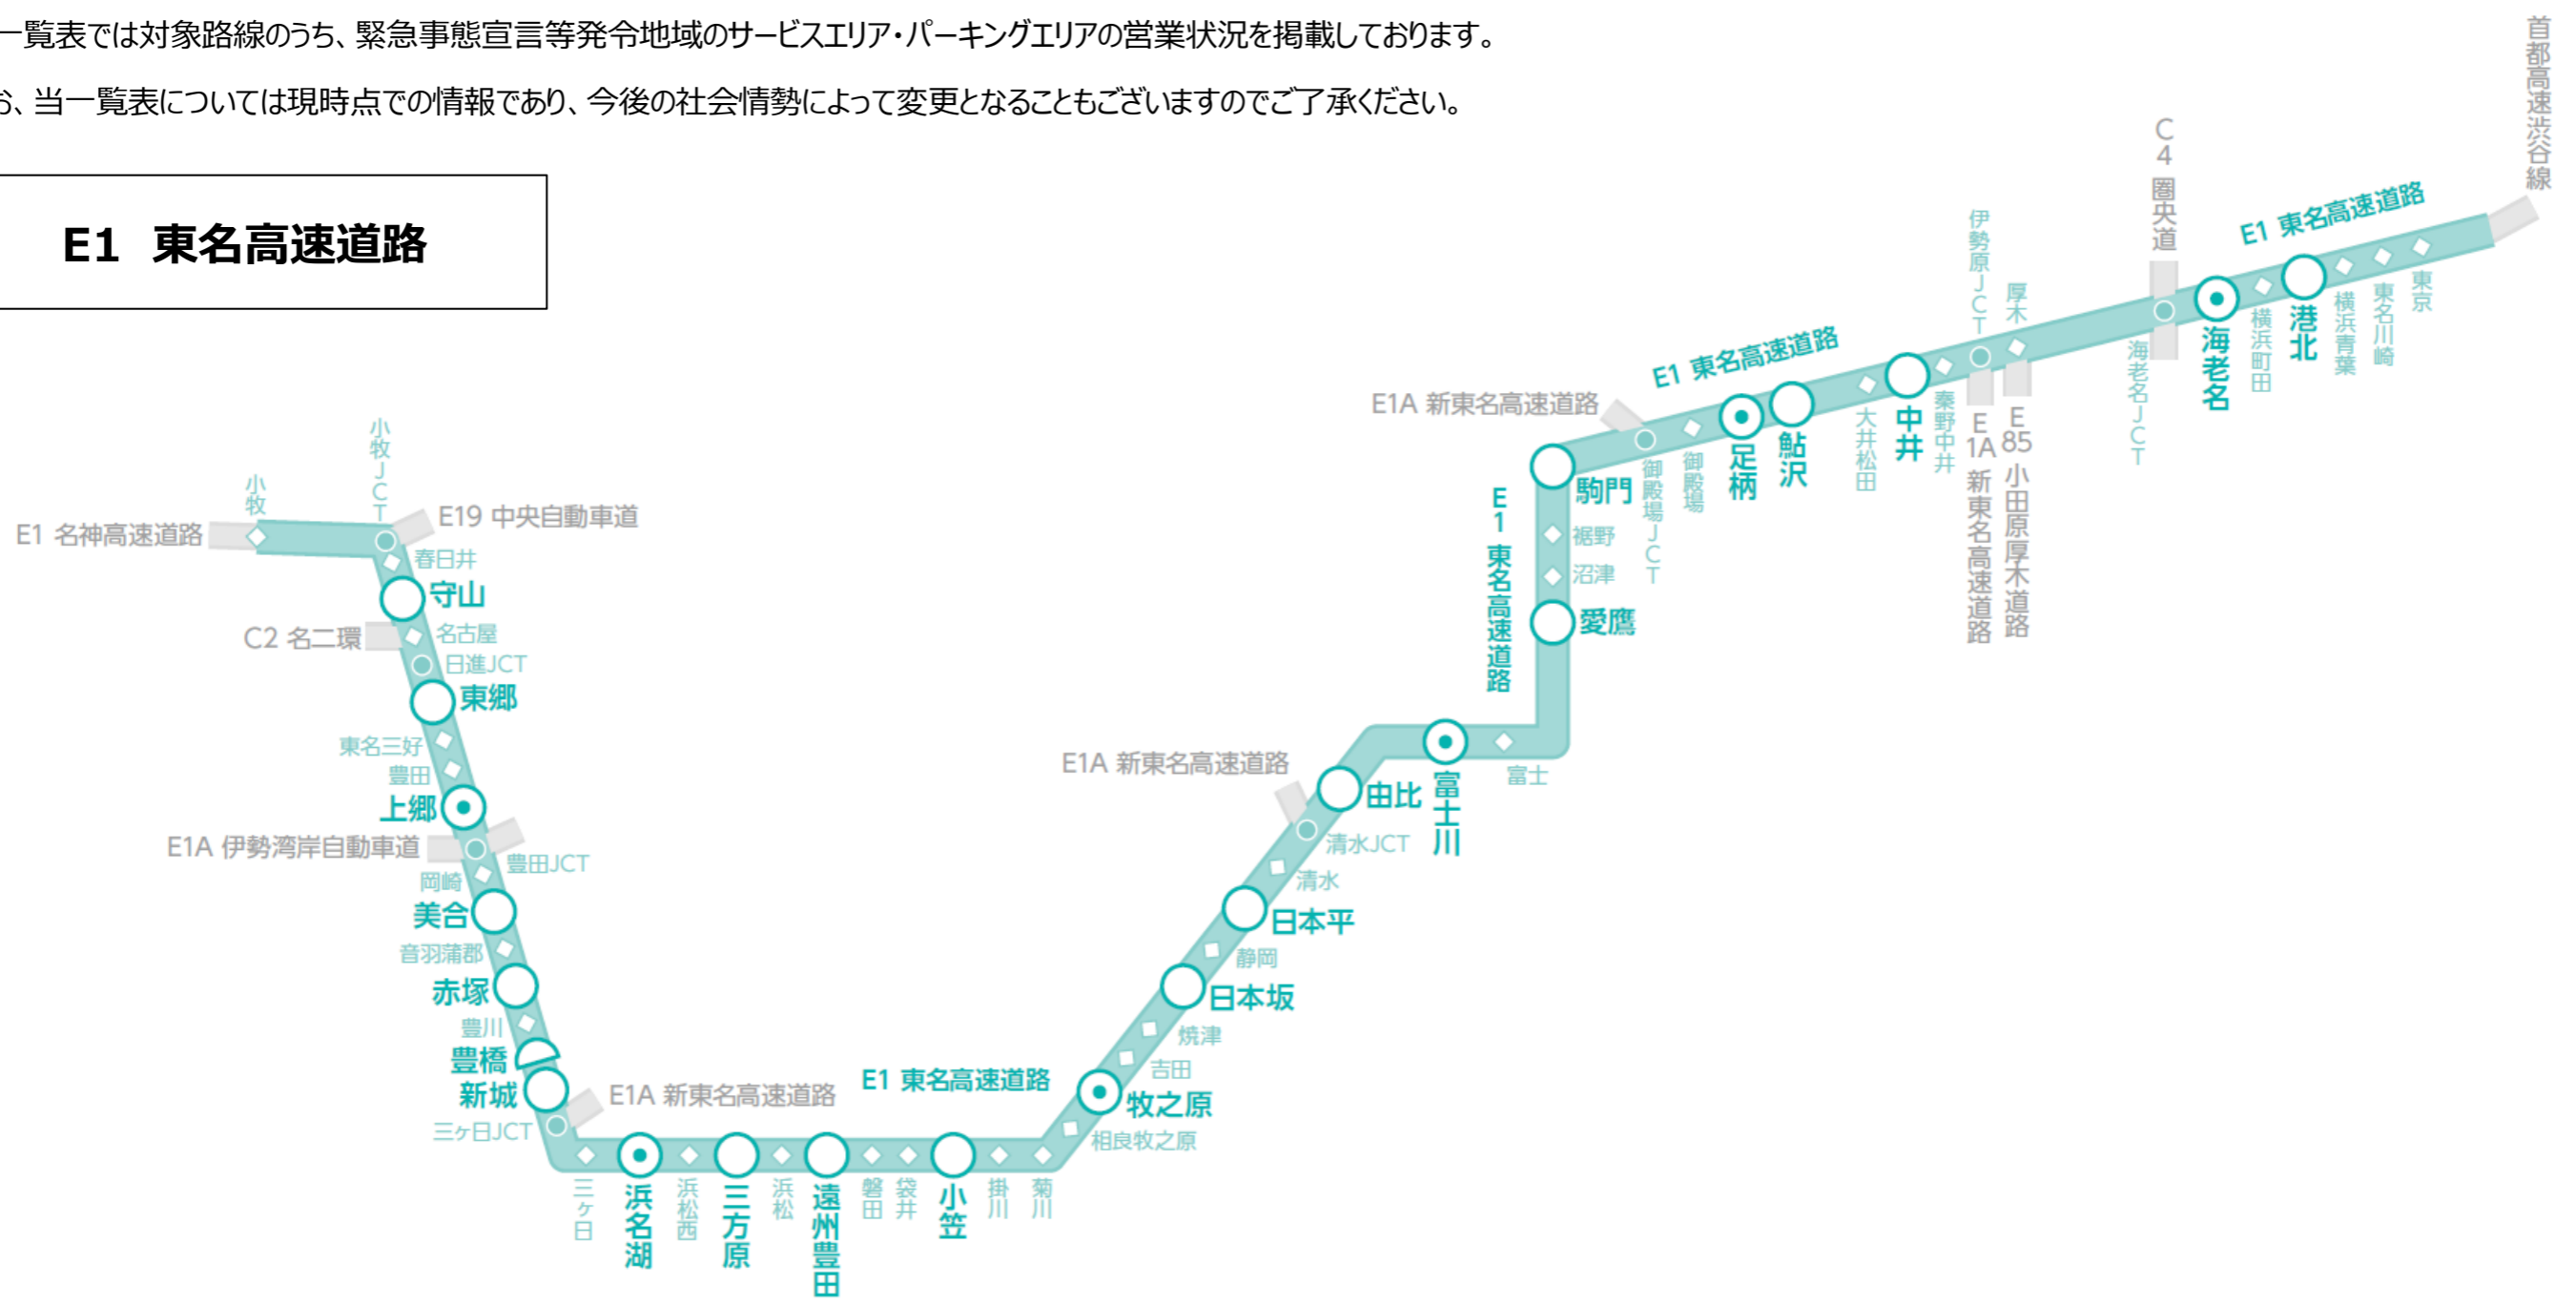

緊急事態宣言等発令地域のサービスエリア・パーキングエリア 営業状況一覧

2021/1/25 現在

※当一覧表では対象路線のうち、緊急事態宣言等発令地域のサービスエリア・パーキングエリアの営業状況を掲載しております。

※なお、当一覧表については現時点での情報であり、今後の社会情勢によって変更となることをごさいますのでご了承ください。

E1 東名高速道路

路線・エリア名	都道府県	業種	店舗名	平休日	営業時間		変更期間		20時以降の軽食類販売	その他特記事項
					開店	閉店	開始	終了		
E1 東名高速道路										
上郷SA (上)	愛知県	コンビニ	ファミリーマート		0:00	24:00			○	電気設備の法令点検に伴い、1/27(水)は終日ATMがご利用いただけません
上郷SA (上)	愛知県	宝くじ	宝くじコーナー		9:00	18:30			×	
上郷SA (上)	愛知県	ガステーション	ENEOS		0:00	24:00			×	
上郷SA (下)										
上郷SA (下)	愛知県	フードコート	麺処 みかわ		8:00	20:00	1月18日	2月7日	×	
上郷SA (下)	愛知県	フードコート	あかつき食堂		5:00	20:00	1月18日	2月7日	×	
上郷SA (下)	愛知県	フードコート	吉平らーめん		10:00	20:00	1月18日	2月7日	×	
上郷SA (下)	愛知県	カフェ	タリーズコーヒー		7:00	20:00	1月18日	2月7日	×	電気設備の法令点検に伴い、1/27(水)は終日営業を休止いたします
上郷SA (下)	愛知県	テイクアウト	テイクアウトコーナー		8:00	20:00			×	
上郷SA (下)	愛知県	ショッピングコーナー	ショッピングコーナー		0:00	24:00			○	
上郷SA (下)	愛知県	コンビニ	ファミリーマート		0:00	24:00			○	電気設備の法令点検に伴い、1/27(水)は終日ATMがご利用いただけません
上郷SA (下)	愛知県	サービス	ファーストラウンジ上郷		0:00	24:00			×	電気設備の法令点検に伴い、1/27(水)8:00~17:00の間、営業を休止いたします
上郷SA (下)	愛知県	ガステーション	ENEOS		0:00	24:00			×	
東郷PA (上)										
東郷PA (上)	愛知県	フードコート	スナックコーナー		7:00	20:00			×	
東郷PA (上)	愛知県	カフェ	みちのcafé		8:00	13:00			×	
東郷PA (上)	愛知県	ショッピングコーナー	ショッピングコーナー		7:00	20:00			×	
東郷PA (下)										
東郷PA (下)	愛知県	フードコート	スナックコーナー		7:00	20:00			×	
東郷PA (下)	愛知県	ショッピングコーナー	ショッピングコーナー		7:00	20:00			×	
守山PA (上)										
守山PA (上)	愛知県	フードコート	スナックコーナー		7:00	20:00			×	
守山PA (上)	愛知県	ショッピングコーナー	ショッピングコーナー		7:00	20:00			×	
守山PA (下)										
守山PA (下)	愛知県	フードコート	スナックコーナー		7:00	20:00			×	
守山PA (下)	愛知県	ショッピングコーナー	ショッピングコーナー		7:00	20:00			×