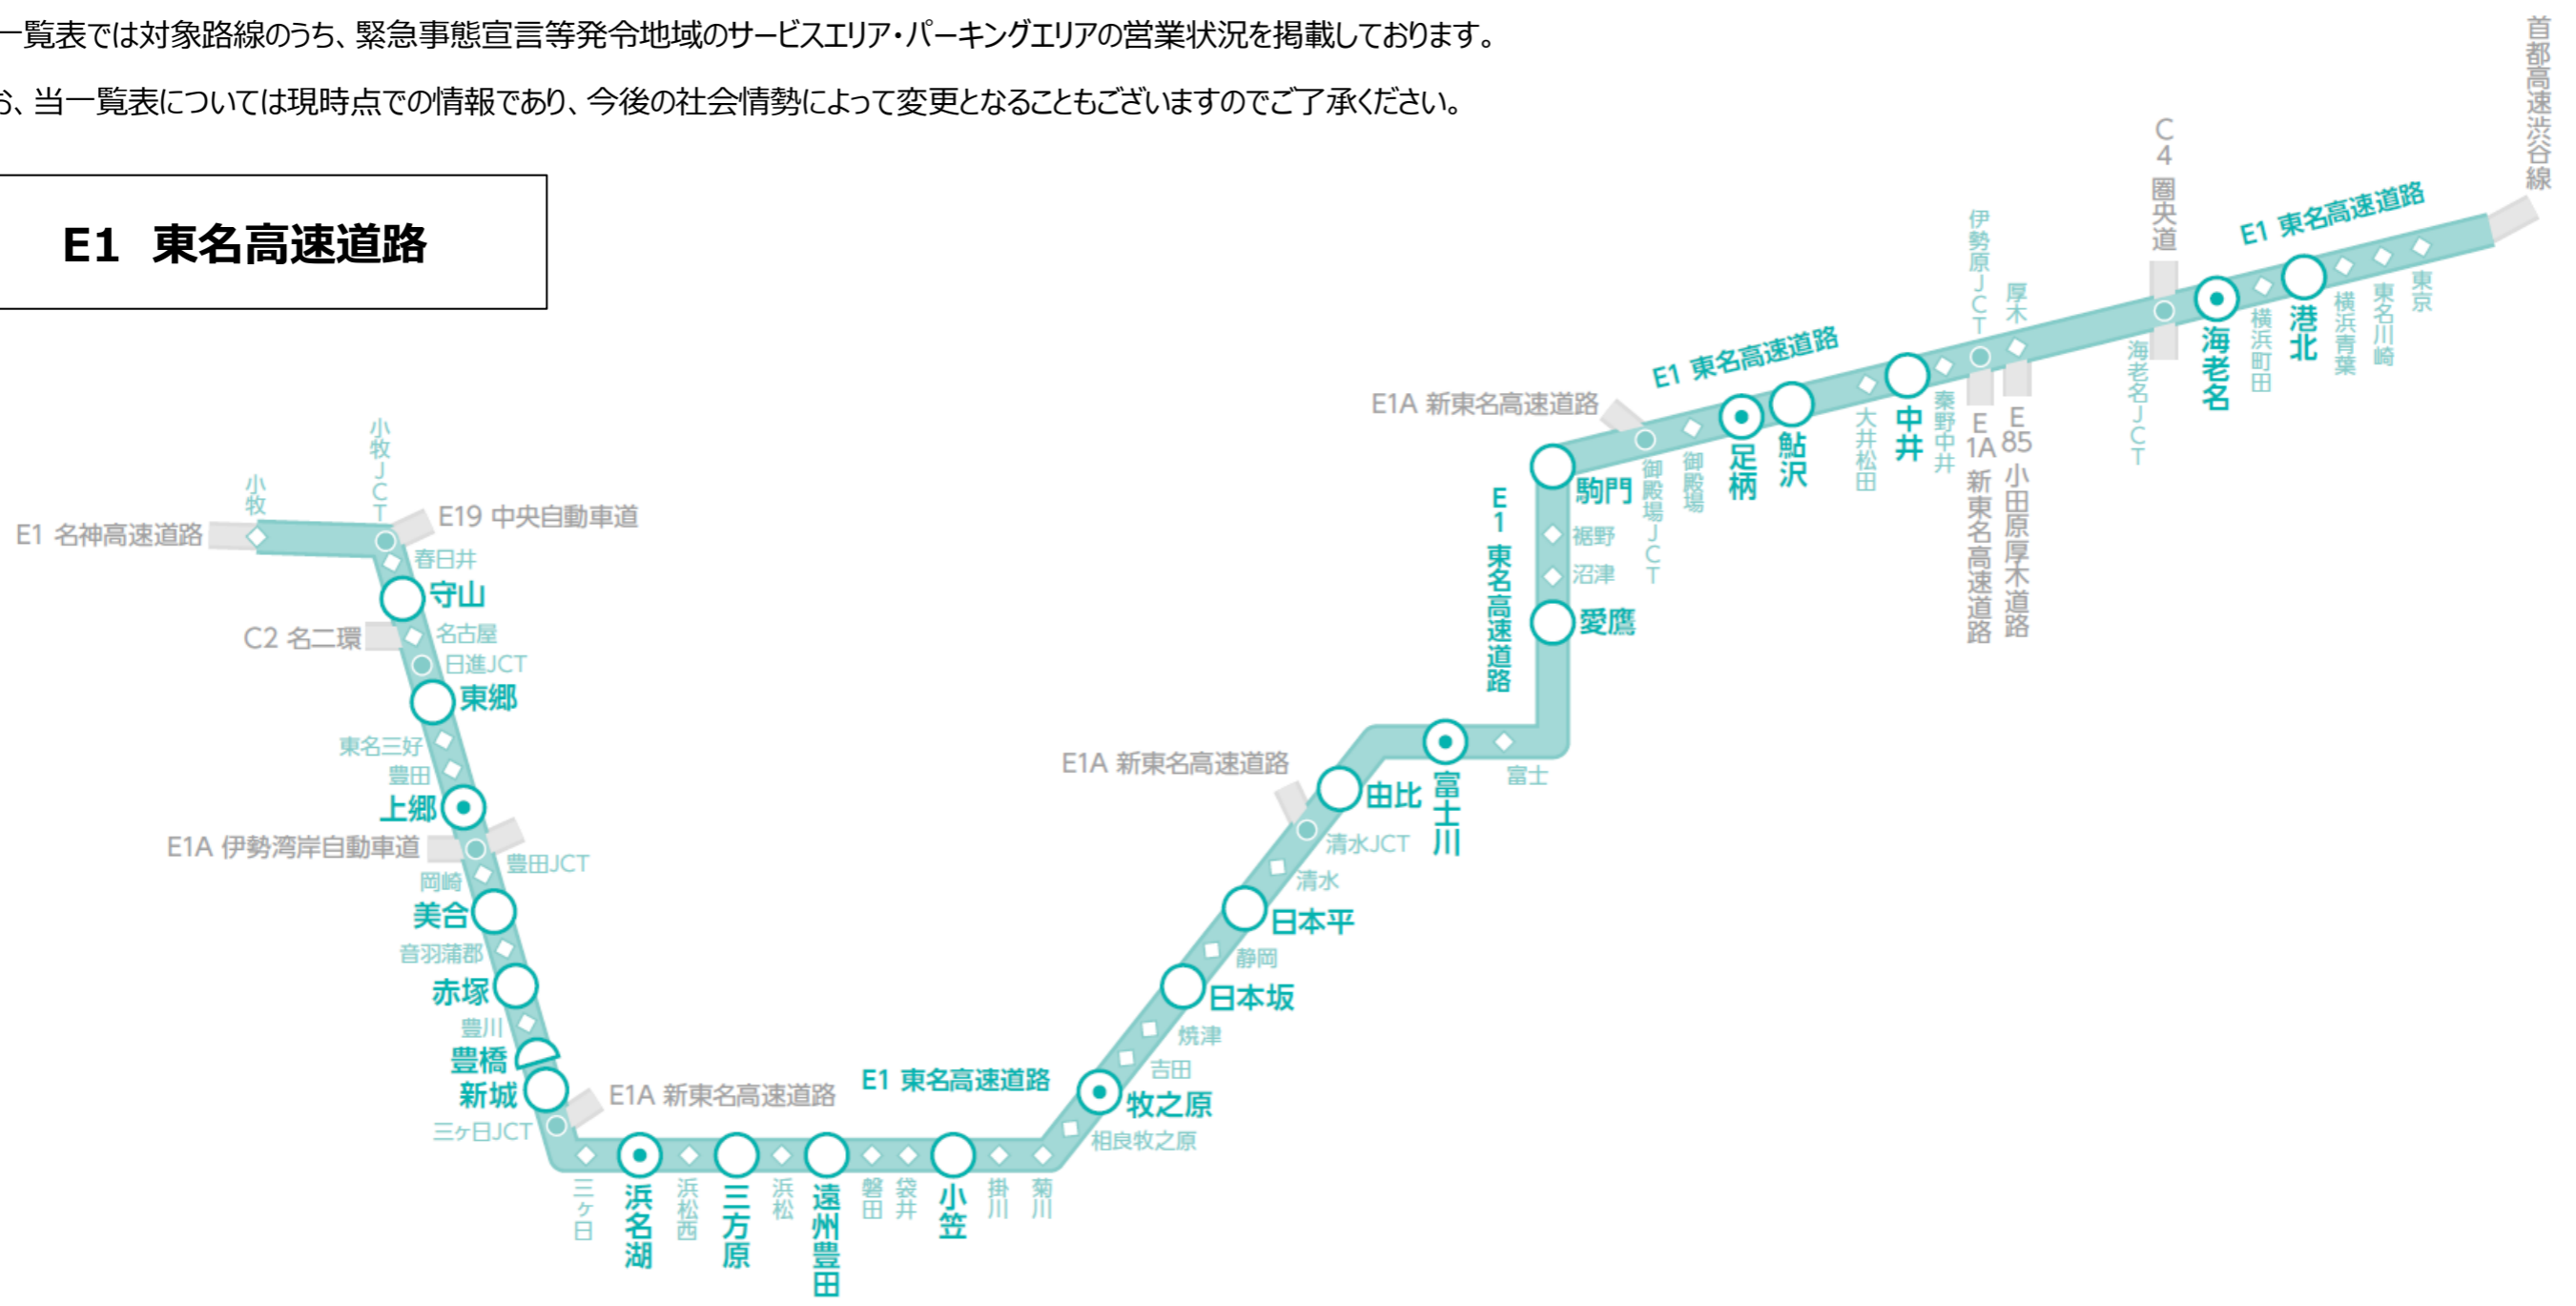

緊急事態宣言等発令地域のサービスエリア・パーキングエリア 営業状況一覧

2021/1/25 現在

※当一覧表では対象路線のうち、緊急事態宣言等発令地域のサービスエリア・パーキングエリアの営業状況を掲載しております。

※なお、当一覧表については現時点での情報であり、今後の社会情勢によって変更となることもございますのでご了承ください。

E1 東名高速道路

路線・エリア名	都道府県	業種	店舗名	平休日	営業時間		変更期間		20時以降の軽食類販売	その他特記事項
					開店	閉店	開始	終了		
E1 東名高速道路										
EXPASA海老名(下)	神奈川県	ショッピングコーナー	SASTAR 1		0:00	24:00			○	
EXPASA海老名(下)	神奈川県	コンビニ	SASTAR 2		0:00	24:00			○	
EXPASA海老名(下)	神奈川県	宝くじ	宝くじコーナー		9:00	17:00			×	
EXPASA海老名(下)	神奈川県	ガステーション	ENEOS		0:00	24:00			×	
中井PA(上)										
中井PA(上)	神奈川県	フードコート	中井麺処 うどんそば専門コーナー		6:00	20:00	1月12日	2月7日	×	
中井PA(上)	神奈川県	ショッピングコーナー	ショッピングコーナー		8:00	20:00			×	
中井PA(上)	神奈川県	ショッピングコーナー	やさい村コーナー		10:00	20:00			×	
中井PA(上)	神奈川県	コンビニ	ファミリーマート		0:00	24:00			○	
中井PA(下)										
中井PA(下)	神奈川県	フードコート	フードコート		6:00	20:00	1月12日	2月7日	×	
中井PA(下)	神奈川県	ショッピングコーナー	ショッピングコーナー		6:00	24:00	1月12日	2月7日	○	
中井PA(下)	神奈川県	サービス	コインシャワー・ランドリー		10:00	24:00			×	
中井PA(下)	神奈川県	コンビニ	ファミリーマート		0:00	24:00			○	
鮎沢PA(上)										
鮎沢PA(上)	神奈川県	フードコート	フードコート		5:00	20:00	1月12日	2月7日	×	
鮎沢PA(上)	神奈川県	テイクアウト	カフェコーナー		0:00	24:00			○	
鮎沢PA(上)	神奈川県	ショッピングコーナー	ショッピングコーナー		0:00	24:00			○	
鮎沢PA(上)	神奈川県	サービス	コインシャワー・ランドリー		9:00	23:00			×	
鮎沢PA(下)										
鮎沢PA(下)	神奈川県	フードコート	山小屋食堂		7:00	19:30			×	
鮎沢PA(下)	神奈川県	テイクアウト	Bグルスポットコーナー		7:00	19:30			×	
鮎沢PA(下)	神奈川県	ショッピングコーナー	ショッピングコーナー		7:00	19:30			×	
新城PA(上)										
新城PA(上)	愛知県	コンビニ	デイリーヤマザキ		0:00	24:00			○	
新城PA(下)										
新城PA(下)	愛知県	フードコート	門前そば山彦		9:00	19:00			×	
新城PA(下)	愛知県	コンビニ	ファミリーマート		0:00	24:00			○