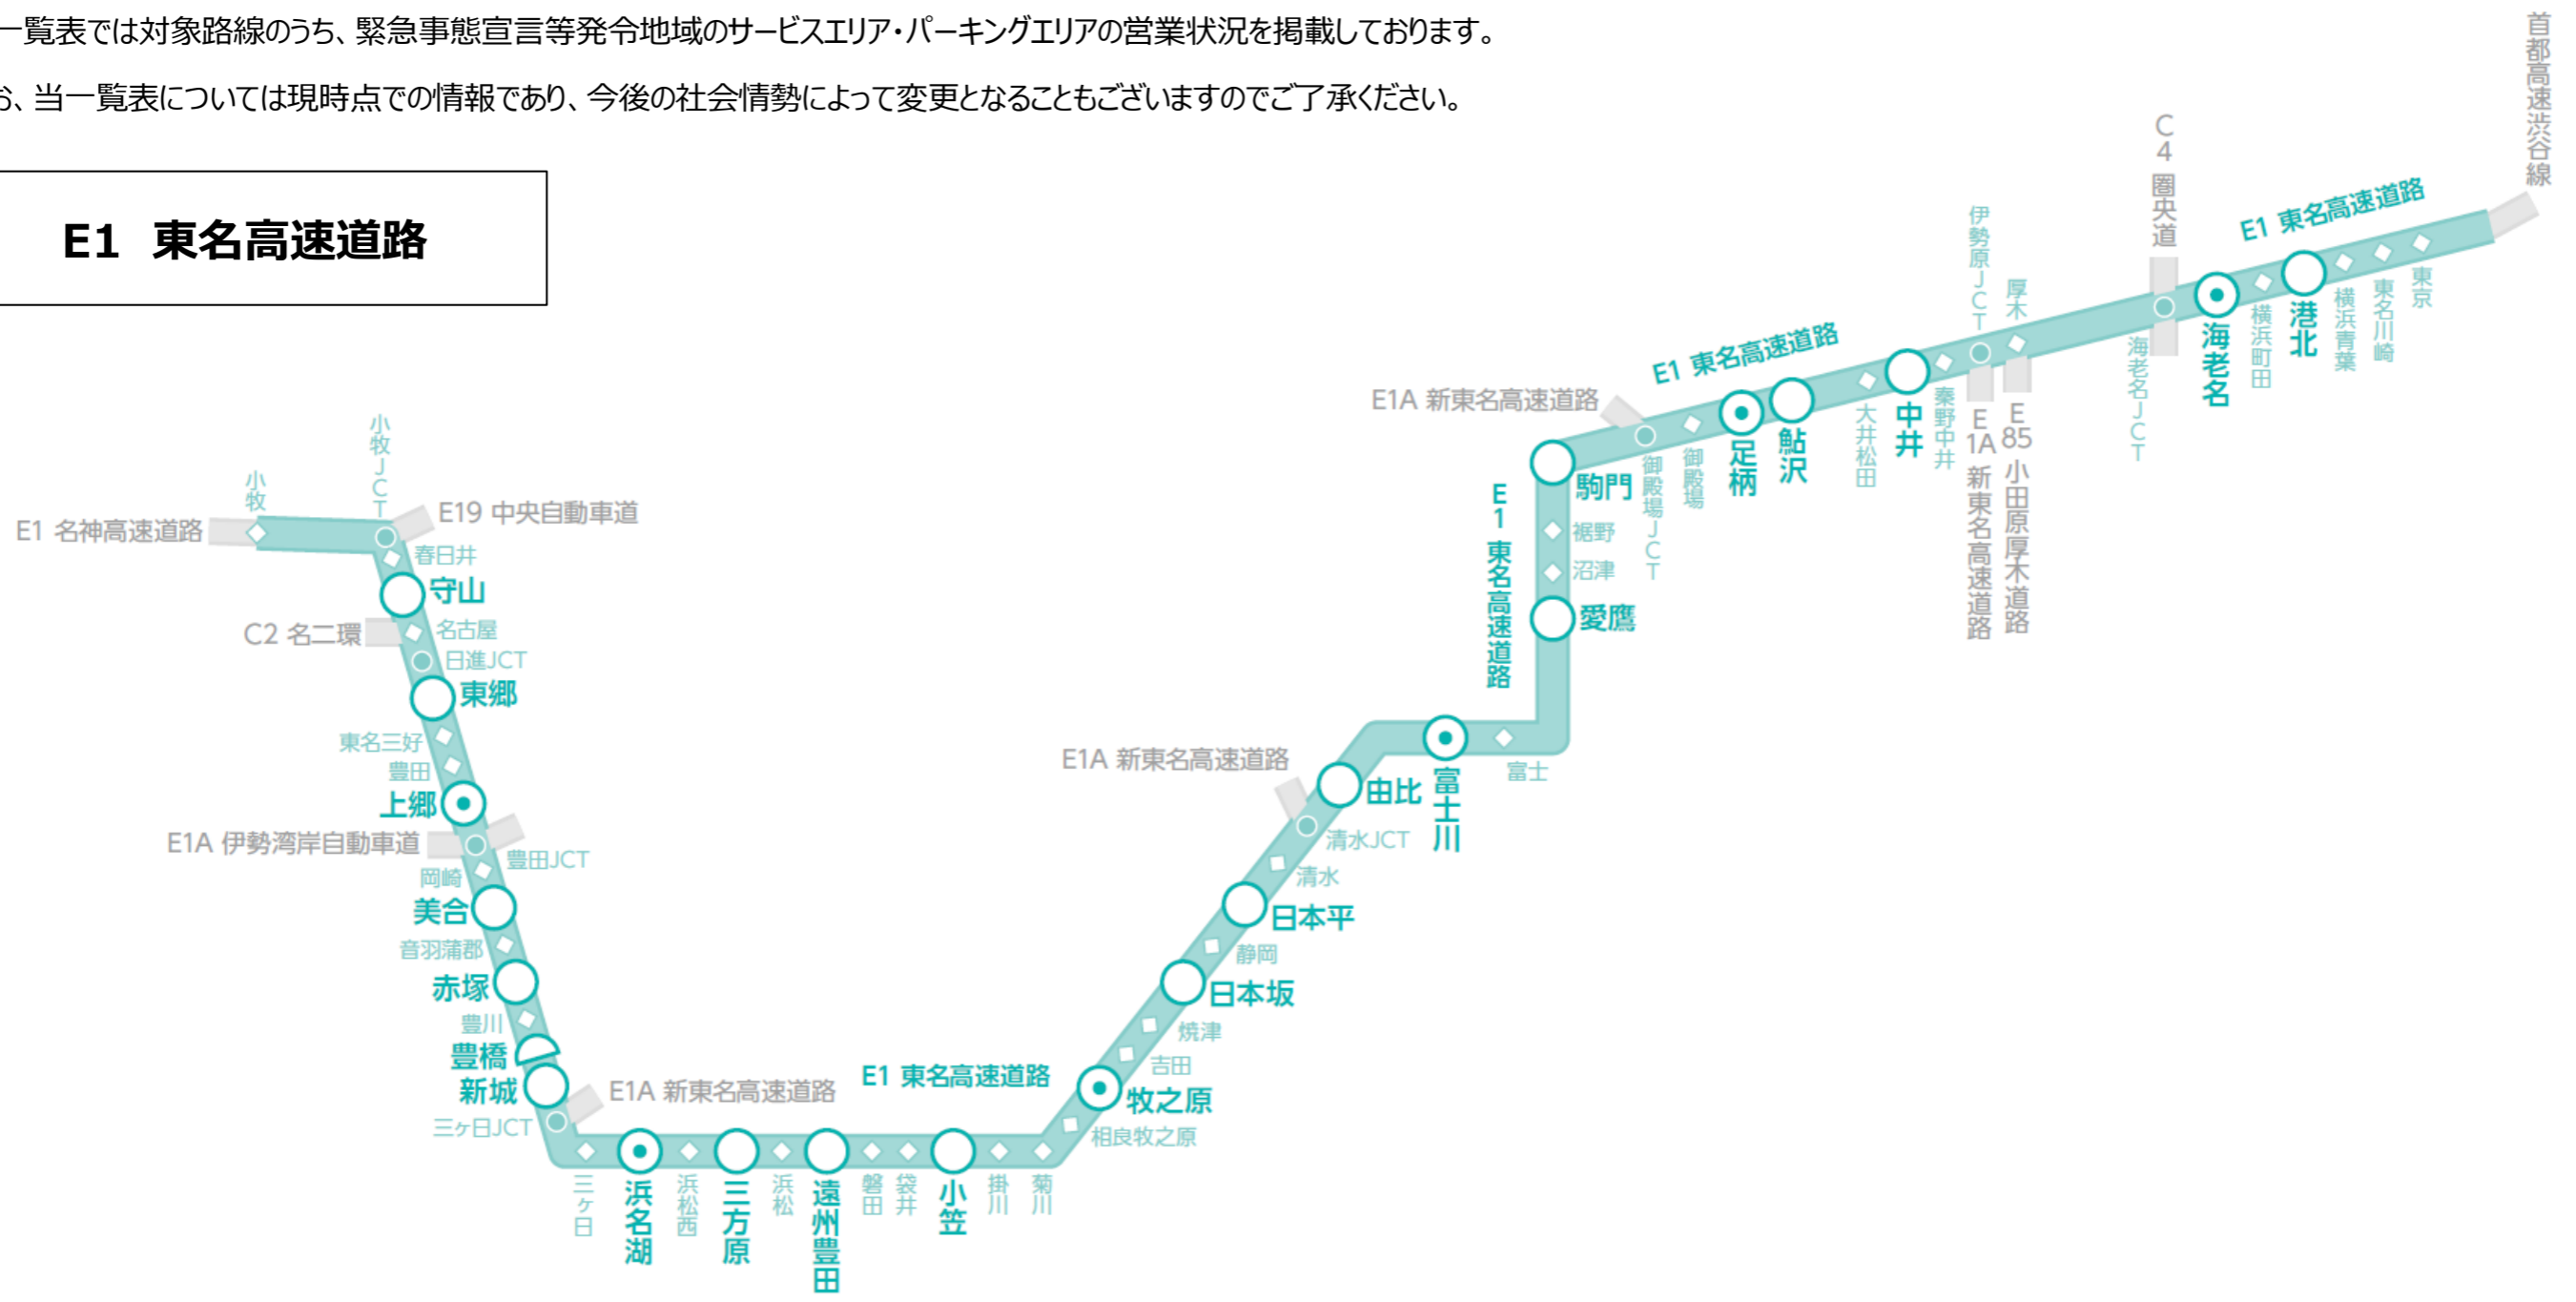

緊急事態宣言等発令地域のサービスエリア・パーキングエリア 営業状況一覧

2021/1/25 現在

※当一覧表では対象路線のうち、緊急事態宣言等発令地域のサービスエリア・パーキングエリアの営業状況を掲載しております。

※なお、当一覧表については現時点での情報であり、今後の社会情勢によって変更となることもございますのでご了承ください。

E1 東名高速道路

路線・エリア名	都道府県	業種	店舗名	平休日	営業時間		変更期間		20時以降の軽食類販売	その他特記事項
					開店	閉店	開始	終了		
E1 東名高速道路										
港北PA (上)										
港北PA (上)	神奈川県	フードコート	港北食堂		6:00	20:00	1月12日	2月7日	×	
港北PA (上)	神奈川県	ショッピングコーナー	港北プラン		0:00	24:00			○	
港北PA (下)										
港北PA (下)	神奈川県	フードコート	横濱亭うまいもん亭		6:00	20:00	1月12日	2月7日	×	
港北PA (下)	神奈川県	フードコート	港北麺道場		6:00	20:00	1月12日	2月7日	×	
港北PA (下)	神奈川県	テイクアウト	横濱亭		9:00	19:00			×	
港北PA (下)	神奈川県	コンビニ	ファミリーマート		0:00	24:00			○	
港北PA (下)	神奈川県	宝くじ	宝くじコーナー		9:00	18:00			×	
EXPASA海老名 (上)										
EXPASA海老名 (上)	神奈川県	レストラン	おぼんdeごはん		10:00	20:00	1月12日	2月7日	×	
EXPASA海老名 (上)	神奈川県	フードコート	そばとうどんの店 海老名庵		8:00	20:00	1月12日	2月7日	×	
EXPASA海老名 (上)	神奈川県	フードコート	ラーメン専門店 サボン		5:00	20:00	1月12日	2月7日	×	
EXPASA海老名 (上)	神奈川県	フードコート	海鮮丼 がつてん寿司		5:00	20:00	1月12日	2月7日	×	
EXPASA海老名 (上)	神奈川県	フードコート	富士山の国 らーめんたいざん		5:00	20:00	1月12日	2月7日	×	
EXPASA海老名 (上)	神奈川県	フードコート	M1プレート		5:00	20:00	1月12日	2月7日	×	
EXPASA海老名 (上)	神奈川県	カフェ	FRENCH TOAST LONCAFE		7:00	20:00	1月12日	2月7日	×	
EXPASA海老名 (上)	神奈川県	カフェ	スターバックスコーヒー		7:00	20:00	1月12日	2月7日	×	
EXPASA海老名 (上)	神奈川県	テイクアウト	とんかつが食べたい湘南めし	平日	8:00	21:00			○	
EXPASA海老名 (上)	神奈川県	テイクアウト	とんかつが食べたい湘南めし	休日	8:00	22:00			○	
EXPASA海老名 (上)	神奈川県	テイクアウト	柿安		8:00	22:00			○	
EXPASA海老名 (上)	神奈川県	テイクアウト	きっちんにぎ	平日	10:00	20:00	1月25日	2月7日	○	
EXPASA海老名 (上)	神奈川県	テイクアウト	きっちんにぎ	休日	10:00	20:00	1月25日	2月7日	○	
EXPASA海老名 (上)	神奈川県	テイクアウト	おこわ米八	平日	8:00	21:00			○	
EXPASA海老名 (上)	神奈川県	テイクアウト	おこわ米八	休日	8:00	22:00			○	
EXPASA海老名 (上)	神奈川県	テイクアウト	崎陽軒	平日	8:00	21:00			○	
EXPASA海老名 (上)	神奈川県	テイクアウト	崎陽軒	休日	8:00	22:00			○	
EXPASA海老名 (上)	神奈川県	テイクアウト	鉄板グリル&ジュース 蒼		8:00	20:00	1月25日	2月7日	○	
EXPASA海老名 (上)	神奈川県	テイクアウト	道頓堀くる		8:00	22:00			○	
EXPASA海老名 (上)	神奈川県	テイクアウト	日本一		8:00	22:00			○	