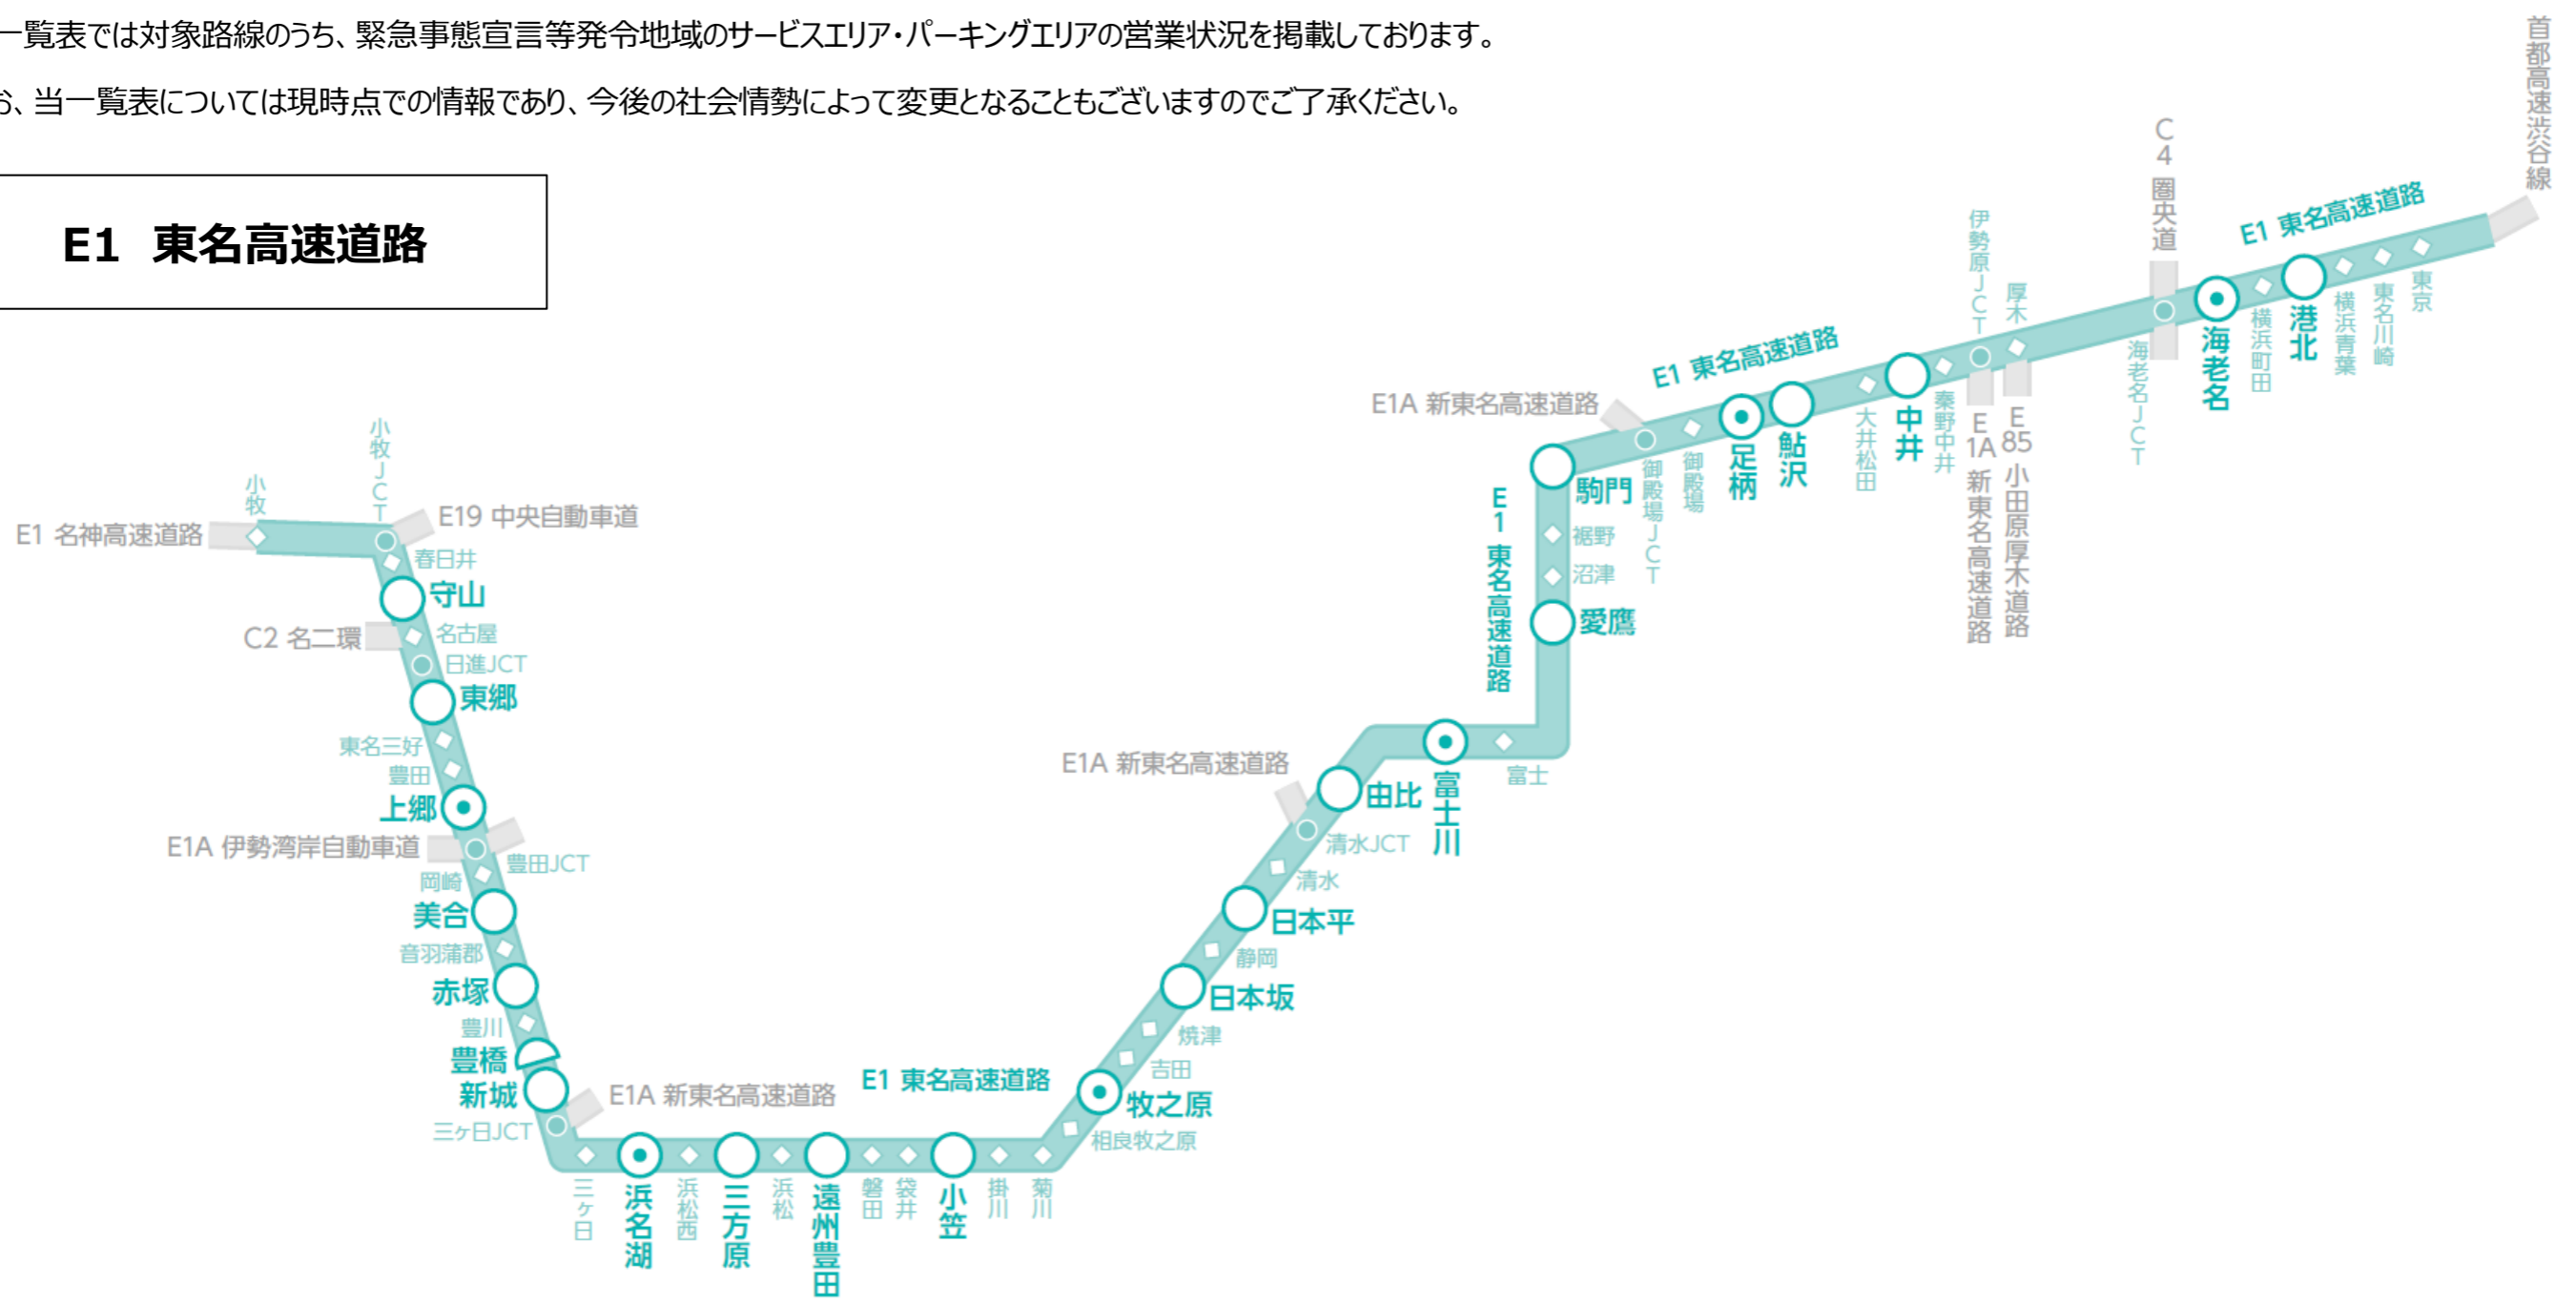

緊急事態宣言等発令地域のサービスエリア・パーキングエリア 営業状況一覧

2021/2/1 現在

※当一覧表では対象路線のうち、緊急事態宣言等発令地域のサービスエリア・パーキングエリアの営業状況を掲載しております。

※なお、当一覧表については現時点での情報であり、今後の社会情勢によって変更となることとございますのでご了承ください。

E1 東名高速道路

路線・エリア名	都道府県	業種	店舗名	平休日	営業時間		変更期間		20時以降の軽食類販売	その他特記事項
					開店	閉店	開始	終了		
E1 東名高速道路										
上郷SA (上)	愛知県	コンビニ	ファミリーマート		0:00	24:00			○	
上郷SA (上)	愛知県	宝くじ	宝くじコーナー		9:00	18:30			×	
上郷SA (上)	愛知県	ガステーション	ENEOS		0:00	24:00			×	
上郷SA (下)										
上郷SA (下)	愛知県	フードコート	麺処 みかわ		8:00	20:00	1月18日	2月7日	×	
上郷SA (下)	愛知県	フードコート	あかつき食堂		5:00	20:00	1月18日	2月7日	×	
上郷SA (下)	愛知県	フードコート	吉平らーめん		10:00	20:00	1月18日	2月7日	×	
上郷SA (下)	愛知県	カフェ	タリーズコーヒー		7:00	20:00	1月18日	2月7日	×	
上郷SA (下)	愛知県	テイクアウト	テイクアウトコーナー		8:00	20:00			×	
上郷SA (下)	愛知県	ショッピングコーナー	ショッピングコーナー		0:00	24:00			○	
上郷SA (下)	愛知県	コンビニ	ファミリーマート		0:00	24:00			○	
上郷SA (下)	愛知県	サービス	ファーストラウンジ上郷		0:00	24:00			×	
上郷SA (下)	愛知県	ガステーション	ENEOS		0:00	24:00			×	
東郷PA (上)										
東郷PA (上)	愛知県	フードコート	スナックコーナー		7:00	20:00			×	
東郷PA (上)	愛知県	カフェ	みちのcafé		8:00	13:00			×	
東郷PA (上)	愛知県	ショッピングコーナー	ショッピングコーナー		7:00	20:00			×	
東郷PA (下)										
東郷PA (下)	愛知県	フードコート	スナックコーナー		7:00	20:00			×	
東郷PA (下)	愛知県	ショッピングコーナー	ショッピングコーナー		7:00	20:00			×	
守山PA (上)										
守山PA (上)	愛知県	フードコート	スナックコーナー		7:00	20:00			×	
守山PA (上)	愛知県	ショッピングコーナー	ショッピングコーナー		7:00	20:00			×	
守山PA (下)										
守山PA (下)	愛知県	フードコート	スナックコーナー		7:00	20:00			×	
守山PA (下)	愛知県	ショッピングコーナー	ショッピングコーナー		7:00	20:00			×