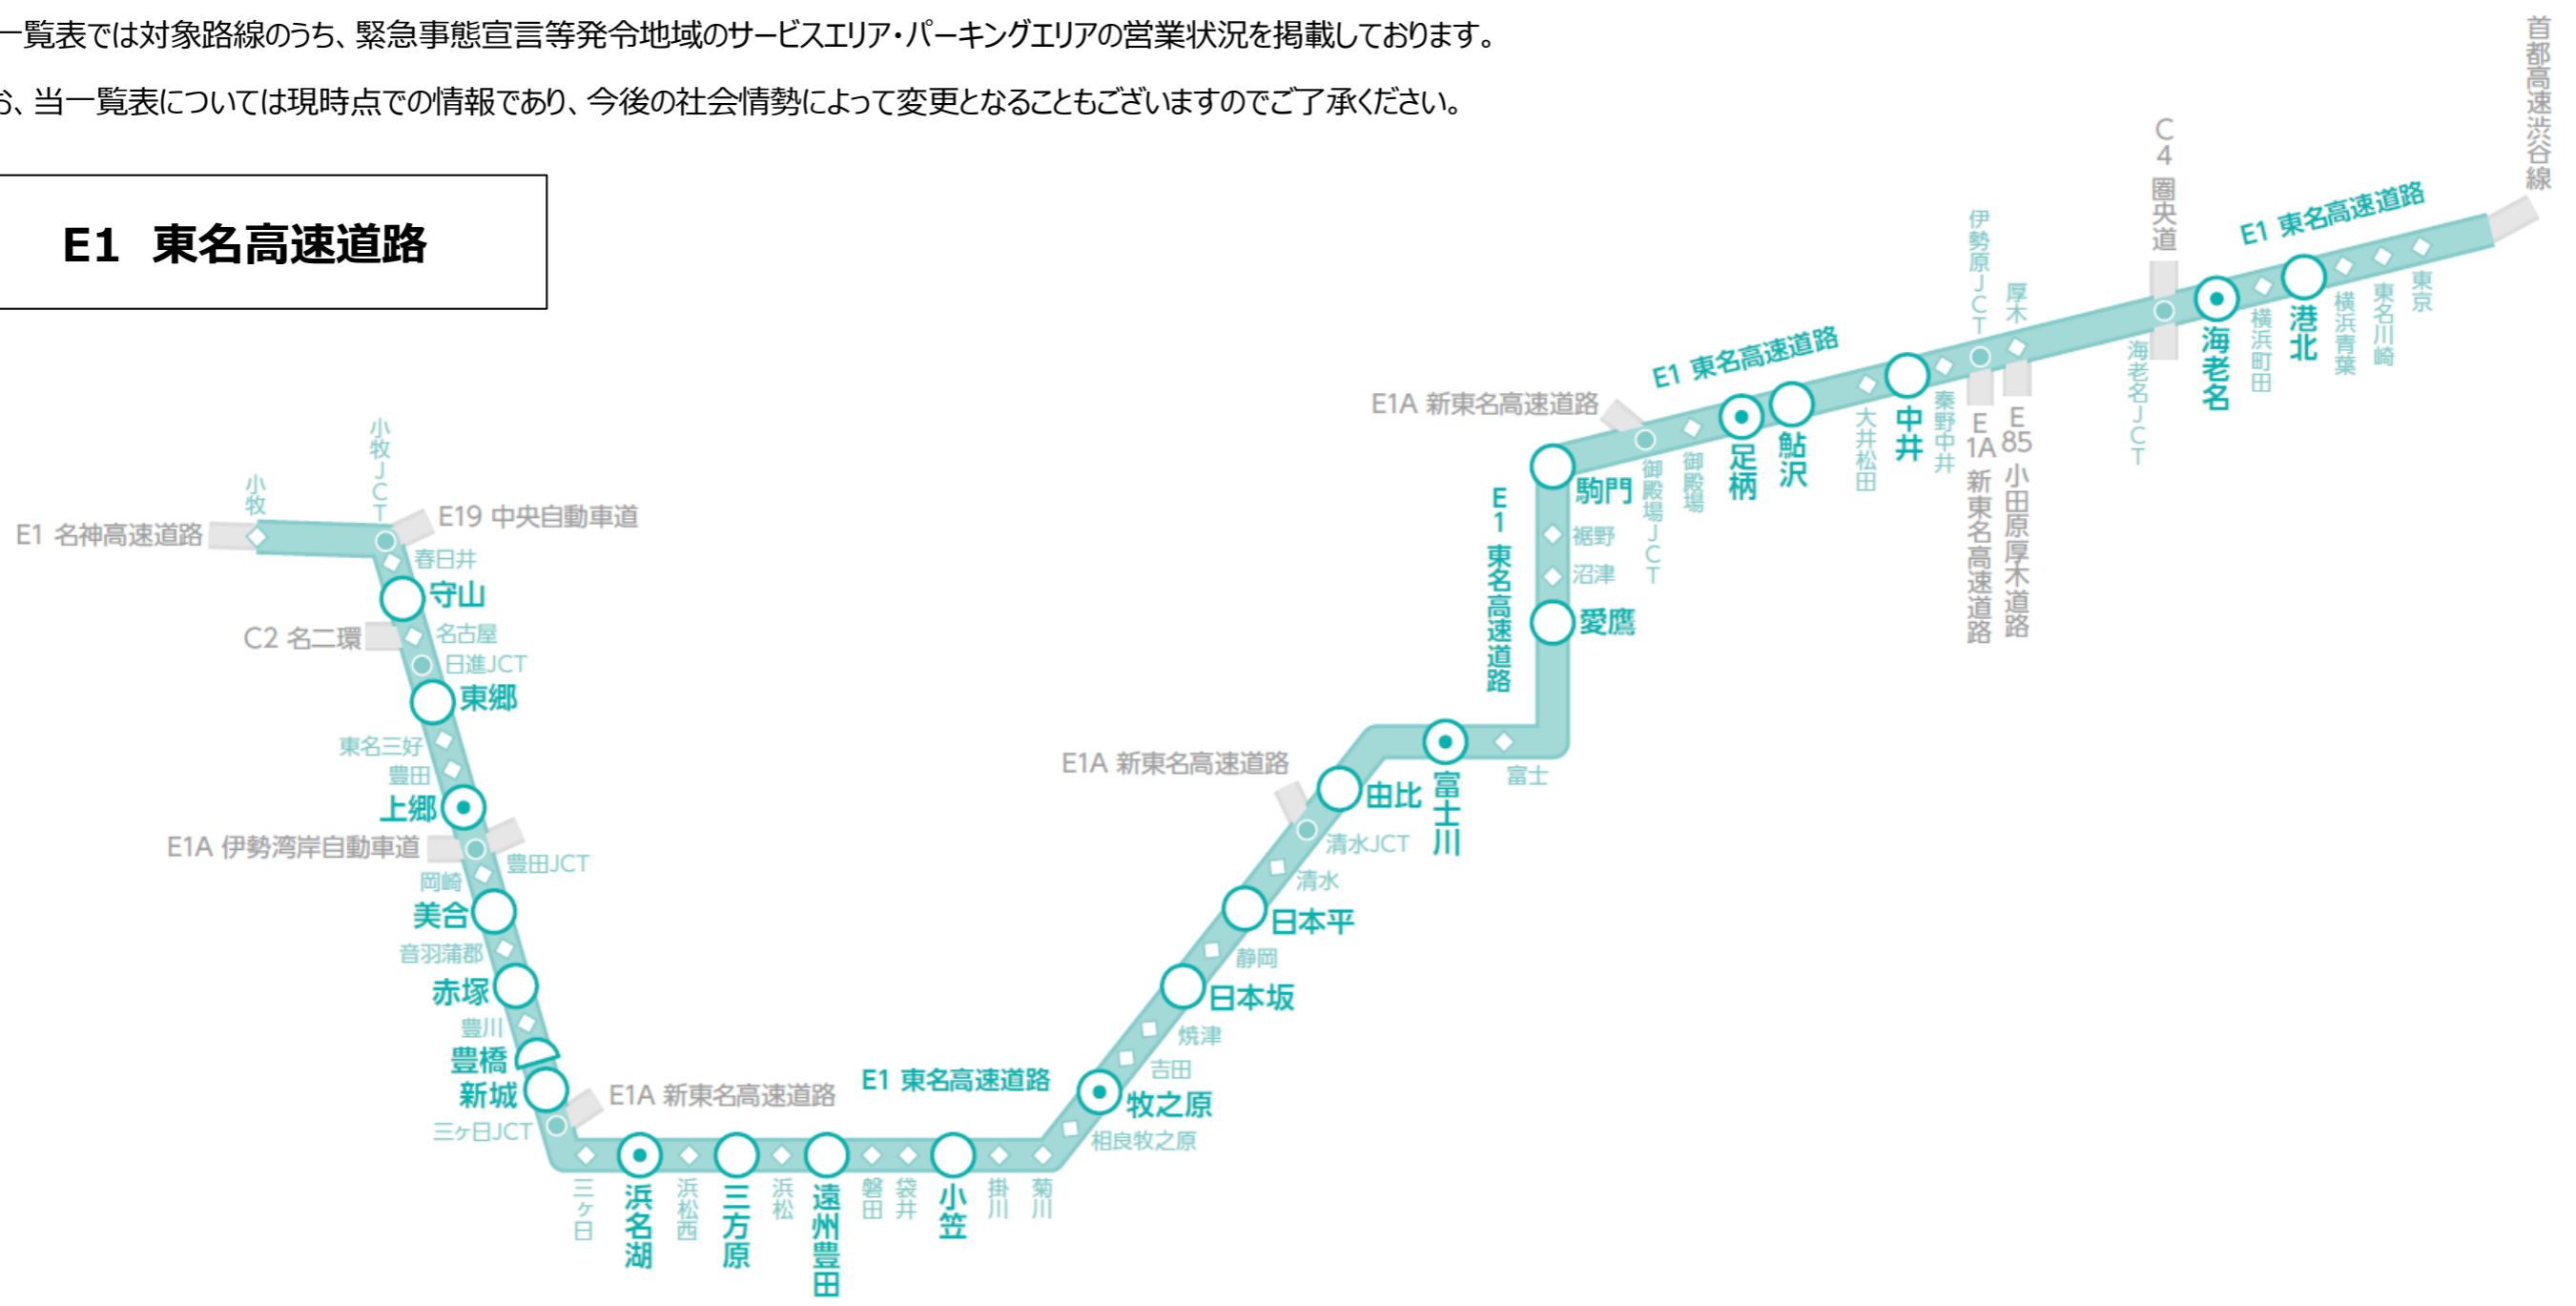

緊急事態宣言等発令地域のサービスエリア・パーキングエリア 営業状況一覧

2021/2/1 現在

※当一覧表では対象路線のうち、緊急事態宣言等発令地域のサービスエリア・パーキングエリアの営業状況を掲載しております。

※なお、当一覧表については現時点での情報であり、今後の社会情勢によって変更となることもございますのでご了承ください。

E1 東名高速道路

路線・エリア名	都道府県	業種	店舗名	平休日	営業時間		変更期間		20時以降の軽食類販売	その他特記事項
					開店	閉店	開始	終了		
E1 東名高速道路										
港北PA (上)										
港北PA (上)	神奈川県	フードコート	港北食堂		6:00	20:00	1月12日	2月7日	×	
港北PA (上)	神奈川県	ショッピングコーナー	港北プラン		0:00	24:00			○	
港北PA (下)										
港北PA (下)	神奈川県	フードコート	横濱亭うまいもん亭		6:00	20:00	1月12日	2月7日	×	
港北PA (下)	神奈川県	フードコート	港北麺道場		6:00	20:00	1月12日	2月7日	×	
港北PA (下)	神奈川県	テイクアウト	横濱亭		9:00	19:00			×	
港北PA (下)	神奈川県	コンビニ	ファミリーマート		0:00	24:00			○	
港北PA (下)	神奈川県	宝くじ	宝くじコーナー		9:00	18:00			×	
EXPASA海老名 (上)										
EXPASA海老名 (上)	神奈川県	レストラン	おぼんdeごはん		10:00	20:00	1月12日	2月7日	×	
EXPASA海老名 (上)	神奈川県	フードコート	そばとうどんの店 海老名庵		8:00	20:00	1月12日	2月7日	×	
EXPASA海老名 (上)	神奈川県	フードコート	ラーメン専門店 サボン		5:00	20:00	1月12日	2月7日	×	
EXPASA海老名 (上)	神奈川県	フードコート	海鮮丼 がつてん寿司		5:00	20:00	1月12日	2月7日	×	
EXPASA海老名 (上)	神奈川県	フードコート	富士山の国 らーめんたいざん		5:00	20:00	1月12日	2月7日	×	
EXPASA海老名 (上)	神奈川県	フードコート	M1プレート		5:00	20:00	1月12日	2月7日	×	
EXPASA海老名 (上)	神奈川県	カフェ	FRENCH TOAST LONCAFE		7:00	20:00	1月12日	2月7日	×	
EXPASA海老名 (上)	神奈川県	カフェ	スターバックスコーヒー		7:00	20:00	1月12日	2月7日	×	
EXPASA海老名 (上)	神奈川県	テイクアウト	とんかつが食べたい湘南めし	平日	8:00	21:00			○	
EXPASA海老名 (上)	神奈川県	テイクアウト	とんかつが食べたい湘南めし	休日	8:00	22:00			○	
EXPASA海老名 (上)	神奈川県	テイクアウト	柿安		8:00	22:00			○	
EXPASA海老名 (上)	神奈川県	テイクアウト	きっちんにぎ	平日	10:00	20:00	1月25日	2月7日	×	
EXPASA海老名 (上)	神奈川県	テイクアウト	きっちんにぎ	休日	10:00	20:00	1月25日	2月7日	×	
EXPASA海老名 (上)	神奈川県	テイクアウト	おこわ米八	平日	8:00	21:00			○	2/3(水)以降、10:00~20:00営業となります
EXPASA海老名 (上)	神奈川県	テイクアウト	おこわ米八	休日	8:00	22:00			○	2/3(水)以降、9:00~21:00営業となります
EXPASA海老名 (上)	神奈川県	テイクアウト	崎陽軒	平日	8:00	21:00			○	
EXPASA海老名 (上)	神奈川県	テイクアウト	崎陽軒	休日	8:00	22:00			○	
EXPASA海老名 (上)	神奈川県	テイクアウト	鉄板グリル&ジュース 蒼		8:00	20:00	1月25日	2月7日	×	
EXPASA海老名 (上)	神奈川県	テイクアウト	道頓堀くる		8:00	22:00			○	
EXPASA海老名 (上)	神奈川県	テイクアウト	日本一		8:00	22:00			○	