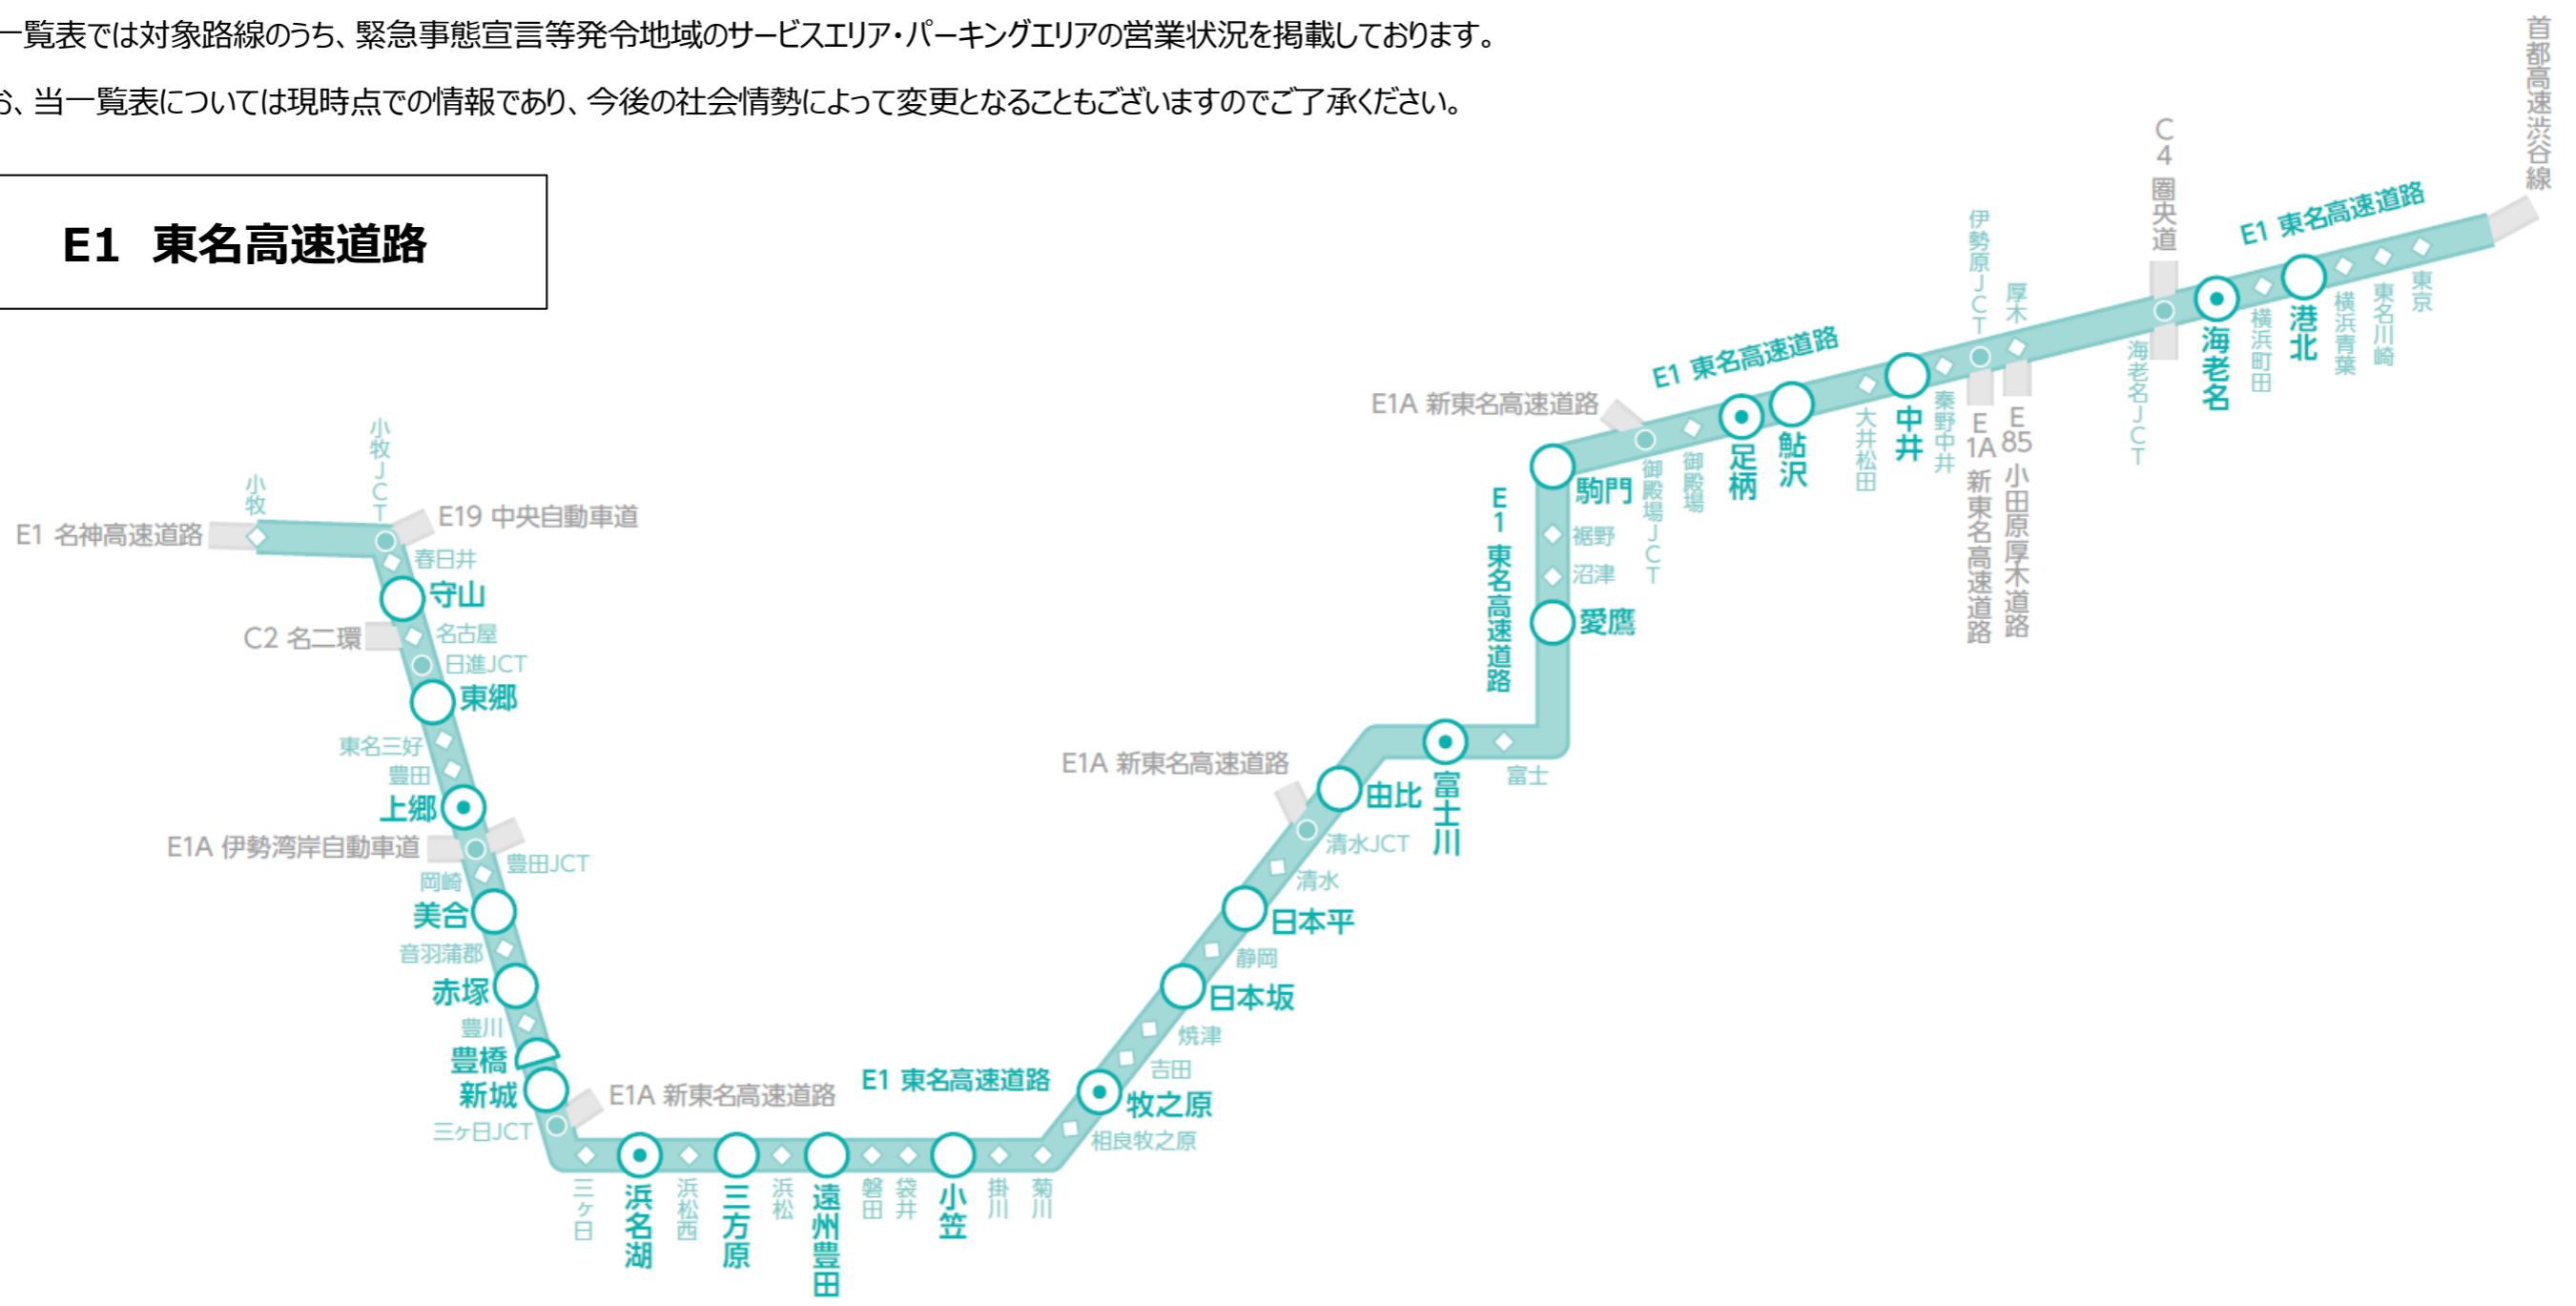

緊急事態宣言等発令地域のサービスエリア・パーキングエリア 営業状況一覧

2021/2/1 現在

※当一覧表では対象路線のうち、緊急事態宣言等発令地域のサービスエリア・パーキングエリアの営業状況を掲載しております。

※なお、当一覧表については現時点での情報であり、今後の社会情勢によって変更となることもございますのでご了承ください。

E1 東名高速道路

路線・エリア名	都道府県	業種	店舗名	平休日	営業時間		変更期間		20時以降の軽食類販売	その他特記事項
					開店	閉店	開始	終了		
E1 東名高速道路										
赤塚PA (上)										
赤塚PA (上)	愛知県	フードコート	吉野家		5:00	20:00	1月18日	2月7日	○	20:00～5:00はテイクアウト販売のみ実施いたします
赤塚PA (上)	愛知県	フードコート	スナックコーナー		7:00	20:00	1月18日	2月7日	×	
赤塚PA (上)	愛知県	ショッピングコーナー	ショッピングコーナー		7:00	21:00	1月29日	2月7日	×	
赤塚PA (上)	愛知県	コンビニ	ローソン		0:00	24:00			○	
美合PA (上)										
美合PA (上)	愛知県	フードコート	スナックコーナー		8:00	20:00			×	
美合PA (上)	愛知県	ショッピングコーナー	ショッピングコーナー		8:00	20:00			×	
美合PA (下)										
美合PA (下)	愛知県	フードコート	マクドナルド		5:00	20:00	1月18日	2月7日	○	20:00～5:00はテイクアウト販売のみ実施いたします
美合PA (下)	愛知県	フードコート	吉野家		5:00	20:00	1月18日	2月7日	○	20:00～5:00はテイクアウト販売のみ実施いたします
美合PA (下)	愛知県	フードコート	はなまるうどん		6:00	20:00	1月18日	2月7日	×	
美合PA (下)	愛知県	テイクアウト	からから家		8:00	20:00			×	
美合PA (下)	愛知県	ショッピングコーナー	ショッピングコーナー		6:00	22:00			○	
美合PA (下)	愛知県	コンビニ	ローソン		0:00	24:00			○	
上郷SA (上)										
上郷SA (上)	愛知県	レストラン	うお坐食堂	平日	10:00	20:00	1月18日	2月7日	×	
上郷SA (上)	愛知県	レストラン	うお坐食堂	休日	10:00	20:00	1月18日	2月7日	×	
上郷SA (上)	愛知県	フードコート	出汁処「きしめん平川」		7:00	20:00	1月18日	2月7日	×	
上郷SA (上)	愛知県	フードコート	上郷ローストビーフ&スパイスカレー「キッチン杏」		7:00	20:00	1月18日	2月7日	×	
上郷SA (上)	愛知県	フードコート	グリル「大那古や」		7:00	20:00	1月18日	2月7日	×	
上郷SA (上)	愛知県	フードコート	まげそば・台湾ラーメン「陳林」		7:00	20:00	1月18日	2月7日	×	
上郷SA (上)	愛知県	カフェ	タリーズコーヒー		7:00	20:00	1月18日	2月7日	×	
上郷SA (上)	愛知県	フードコート	こっぺんカフェ「スマイル珈琲」		7:00	19:00			×	
上郷SA (上)	愛知県	テイクアウト	唐揚げ・手羽先「三河鶏卵」		11:00	19:00			×	
上郷SA (上)	愛知県	テイクアウト	ミートいとう		9:00	19:00			×	
上郷SA (上)	愛知県	テイクアウト	甘味処「しゃちほこ本舗」		9:00	19:00			×	
上郷SA (上)	愛知県	ショッピングコーナー	ショッピングコーナー 上郷町市場		0:00	24:00			○	
上郷SA (上)	愛知県	ショッピングコーナー	ショッピングコーナー エブリウェイ		0:00	24:00			○