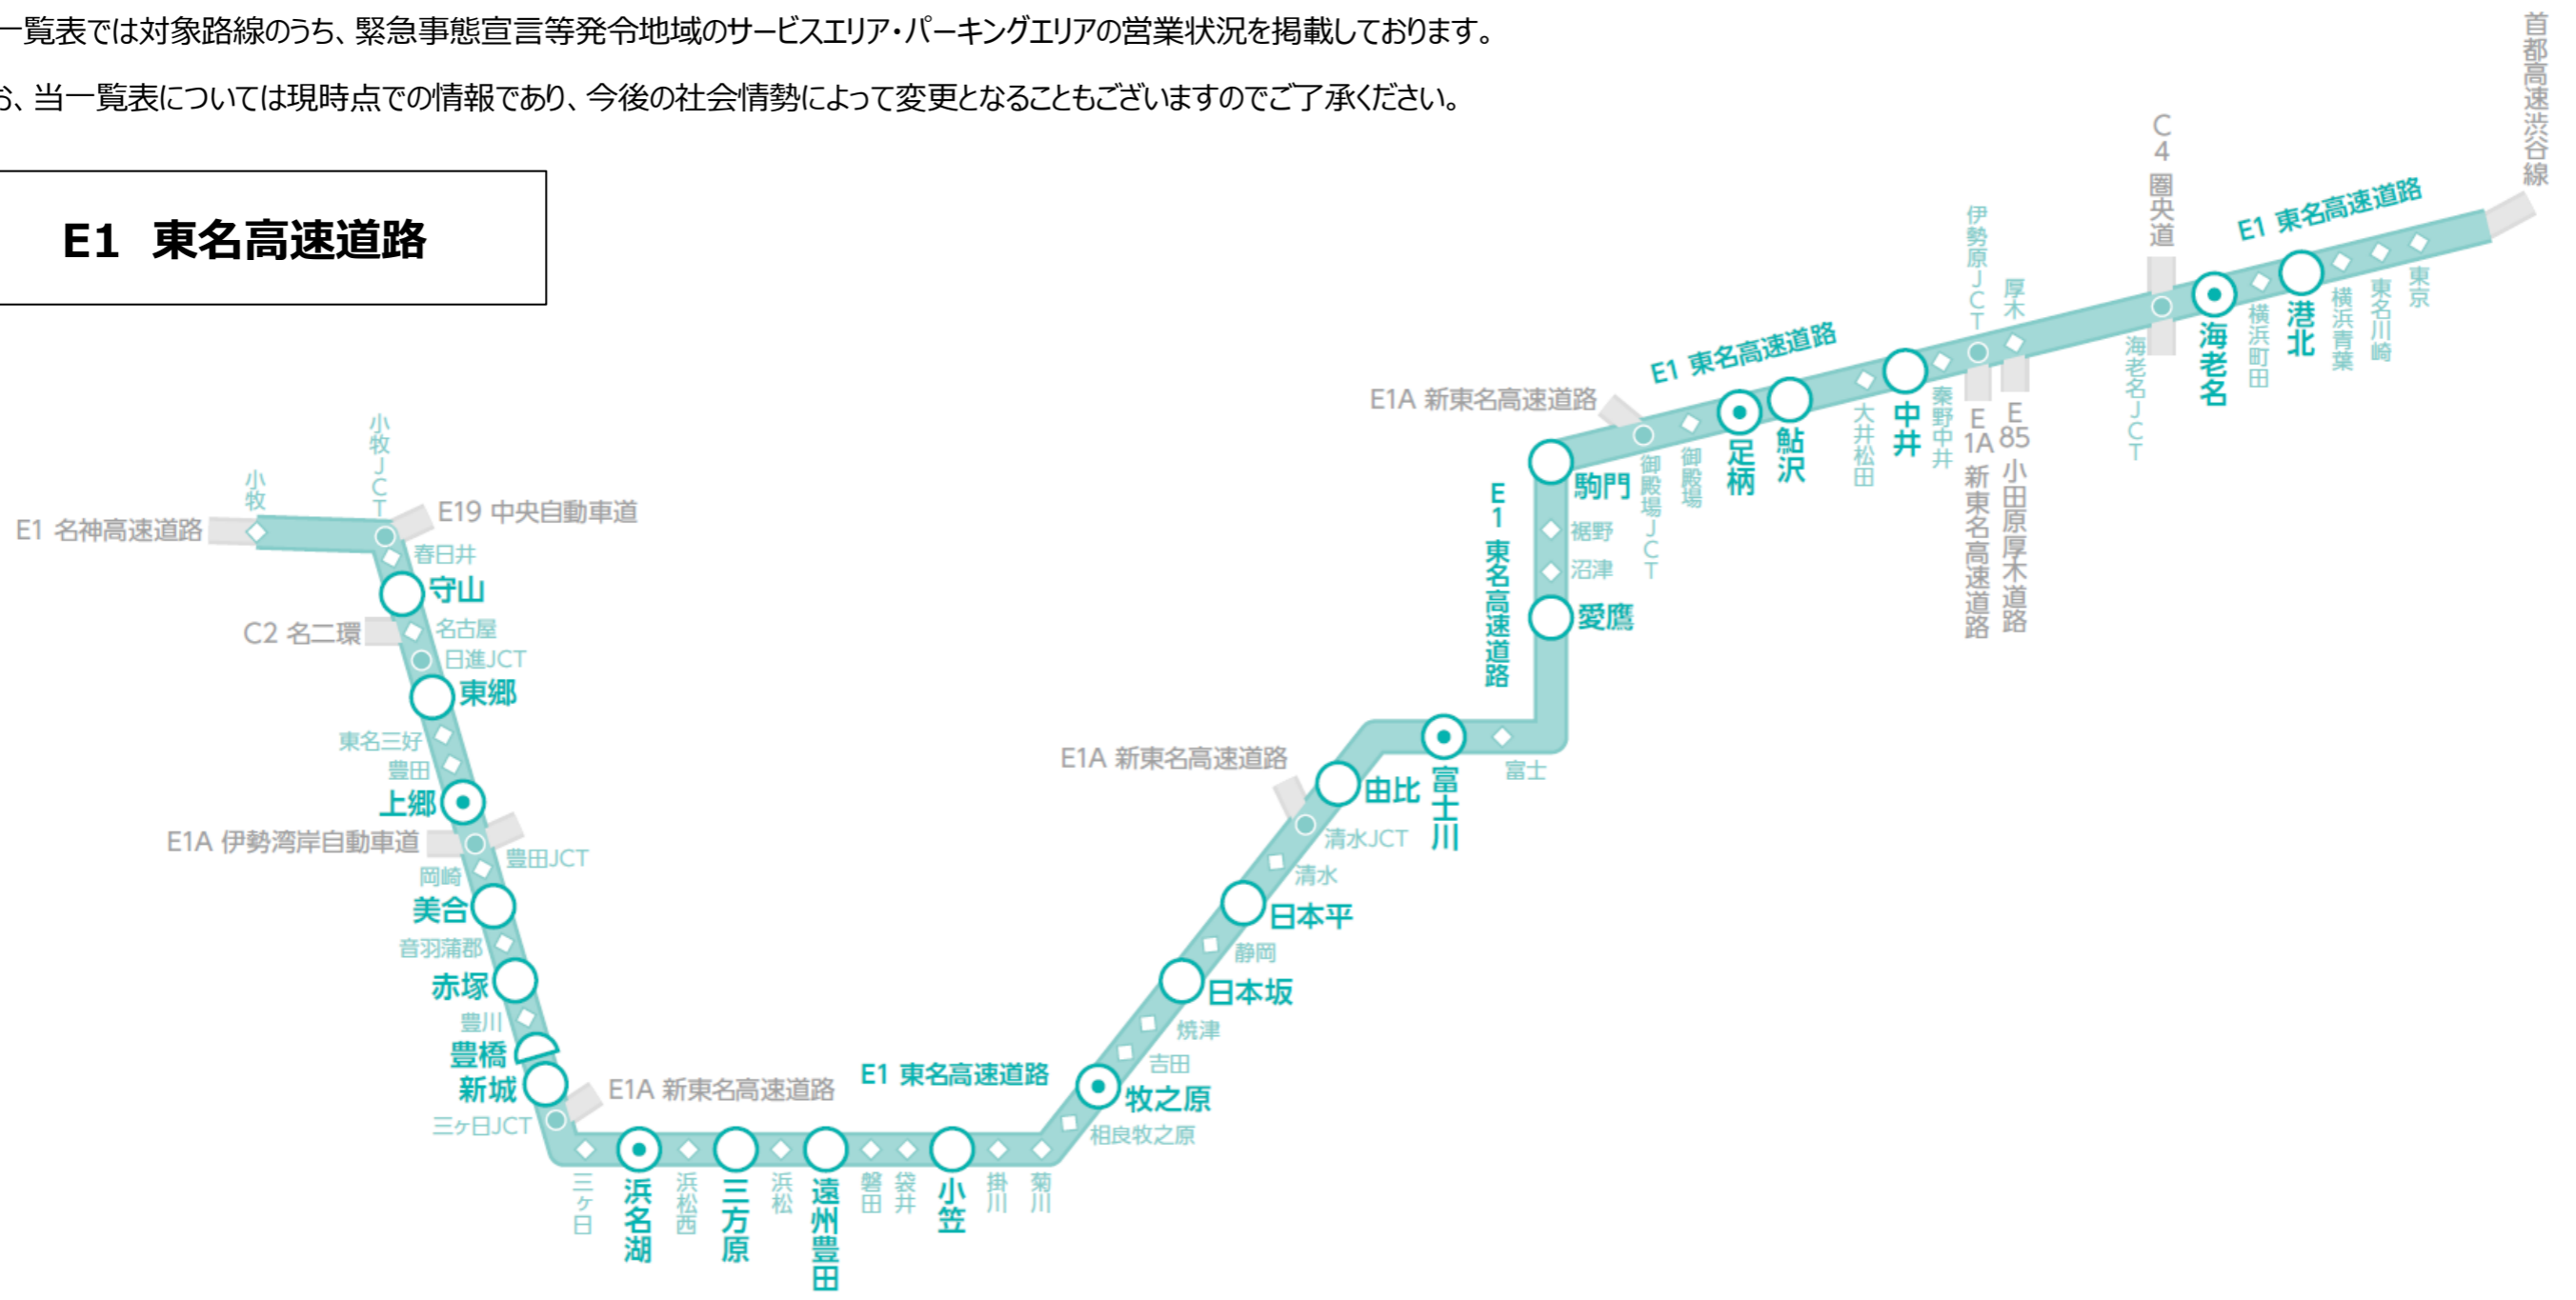

緊急事態宣言等発令地域のサービスエリア・パーキングエリア 営業状況一覧

2021/2/1 現在

※当一覧表では対象路線のうち、緊急事態宣言等発令地域のサービスエリア・パーキングエリアの営業状況を掲載しております。

※なお、当一覧表については現時点での情報であり、今後の社会情勢によって変更となることとございますのでご了承ください。

E1 東名高速道路

路線・エリア名	都道府県	業種	店舗名	平休日	営業時間		変更期間		20時以降の軽食類販売	その他特記事項
					開店	閉店	開始	終了		
E1 東名高速道路										
EXPASA海老名(下)	神奈川県	ショッピングコーナー	SASTAR 1		0:00	24:00			○	
EXPASA海老名(下)	神奈川県	コンビニ	SASTAR 2		0:00	24:00			○	
EXPASA海老名(下)	神奈川県	宝くじ	宝くじコーナー		9:00	17:00			×	
EXPASA海老名(下)	神奈川県	ガステーション	ENEOS		0:00	24:00			×	
中井PA(上)										
中井PA(上)	神奈川県	フードコート	中井麺処 うどんそば専門コーナー		6:00	20:00	1月12日	2月7日	×	
中井PA(上)	神奈川県	ショッピングコーナー	ショッピングコーナー		8:00	20:00			×	
中井PA(上)	神奈川県	ショッピングコーナー	やさい村コーナー		10:00	20:00			×	
中井PA(上)	神奈川県	コンビニ	ファミリーマート		0:00	24:00			○	
中井PA(下)										
中井PA(下)	神奈川県	フードコート	フードコート		6:00	20:00	1月12日	2月7日	×	
中井PA(下)	神奈川県	ショッピングコーナー	ショッピングコーナー		6:00	0:00	1月12日	2月7日	○	
中井PA(下)	神奈川県	サービス	コインシャワー・ランドリー		10:00	24:00			×	
中井PA(下)	神奈川県	コンビニ	ファミリーマート		0:00	24:00			○	
鮎沢PA(上)										
鮎沢PA(上)	神奈川県	フードコート	フードコート		5:00	20:00	1月12日	2月7日	×	
鮎沢PA(上)	神奈川県	テイクアウト	カフェコーナー		0:00	24:00			○	
鮎沢PA(上)	神奈川県	ショッピングコーナー	ショッピングコーナー		0:00	24:00			○	
鮎沢PA(上)	神奈川県	サービス	コインシャワー・ランドリー		9:00	23:00			×	
鮎沢PA(下)										
鮎沢PA(下)	神奈川県	フードコート	山小屋食堂		7:00	19:30			×	
鮎沢PA(下)	神奈川県	テイクアウト	Bグルスポットコーナー		7:00	19:30			×	
鮎沢PA(下)	神奈川県	ショッピングコーナー	ショッピングコーナー		7:00	19:30			×	
新城PA(上)										
新城PA(上)	愛知県	コンビニ	デイリーヤマザキ		0:00	24:00			○	
新城PA(下)										
新城PA(下)	愛知県	フードコート	門前そば山彦		9:00	19:00			×	
新城PA(下)	愛知県	コンビニ	ファミリーマート		0:00	24:00			○