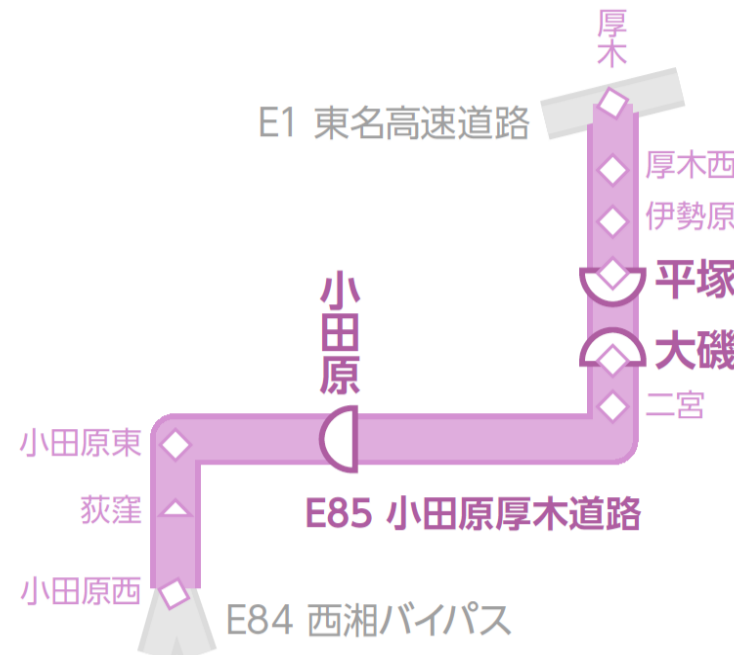

行政からの営業時間短縮要請発令地域のサービスエリア・パーキングエリア 営業状況一覧

2021/4/1 現在

※当一覧表では対象路線のうち、行政からの営業時間短縮要請発令地域のサービスエリア・パーキングエリアの営業状況を掲載しております。

※なお、当一覧表については現時点での情報であり、今後の社会情勢によって変更となることもございますのでご了承ください。

※各店舗に設置しております 電子レンジ・電気ポットについては、各店舗でお買い上げの方に限り、ご利用いただけます。温めをご希望の場合には、スタッフにお声がけください。

C4 圏央道
E85 小田原厚木道路
E84 西湘バイパス

路線・エリア名	都道府県	業種	店舗名	平休日	営業時間		変更期間		21時以降の軽食類販売・サービス			その他特記事項
					開店	閉店	開始	終了	軽食類販売	電子レンジ設置	電気ポット設置	
C4 圏央道												
厚木PA (内)												
厚木PA (内)	神奈川県	フードコート	豚's ROAD		6:00	21:00	3月22日	当面の間	—	—	—	
厚木PA (内)	神奈川県	フードコート	ATSUGIらめめん		6:00	21:00	3月22日	当面の間	—	—	—	
厚木PA (内)	神奈川県	テイクアウト	GoodyRosters		6:00	23:00			○	—	—	
厚木PA (内)	神奈川県	ショッピングコーナー	ショッピングコーナー		0:00	24:00			○	○	○	
厚木PA (外)												
厚木PA (外)	神奈川県	フードコート	あつぎ食堂		6:00	21:00	3月22日	当面の間	—	—	—	
厚木PA (外)	神奈川県	フードコート	賑わい屋 とんとん		6:00	21:00	3月22日	当面の間	—	—	—	
厚木PA (外)	神奈川県	ショッピングコーナー	ショッピングコーナー		0:00	24:00			○	○	○	
E85 小田原厚木道路												
平塚PA (下)												
平塚PA (下)	神奈川県	コンビニ	スリーエフ「gooz EXPRESS」		0:00	24:00			○	○	○	
大磯PA (上)												
大磯PA (上)	神奈川県	フードコート	フードコート		6:00	21:00	3月22日	当面の間	—	—	—	
大磯PA (上)	神奈川県	ショッピングコーナー	ショッピングコーナー		6:00	22:00			—	—	—	
大磯PA (上)	神奈川県	コンビニ	ファミリーマート		0:00	24:00			○	○	○	
小田原PA (下)												
小田原PA (下)	神奈川県	フードコート	フードコート		6:00	19:30			—	—	—	
小田原PA (下)	神奈川県	ショッピングコーナー	ショッピングコーナー		6:00	19:30			—	—	—	
E84 西湘バイパス												
西湘PA (上)												
西湘PA (上)	神奈川県	フードコート	フードコート		8:00	19:00			—	—	—	
西湘PA (上)	神奈川県	ショッピングコーナー	ショッピングコーナー		8:00	19:00			—	—	—	