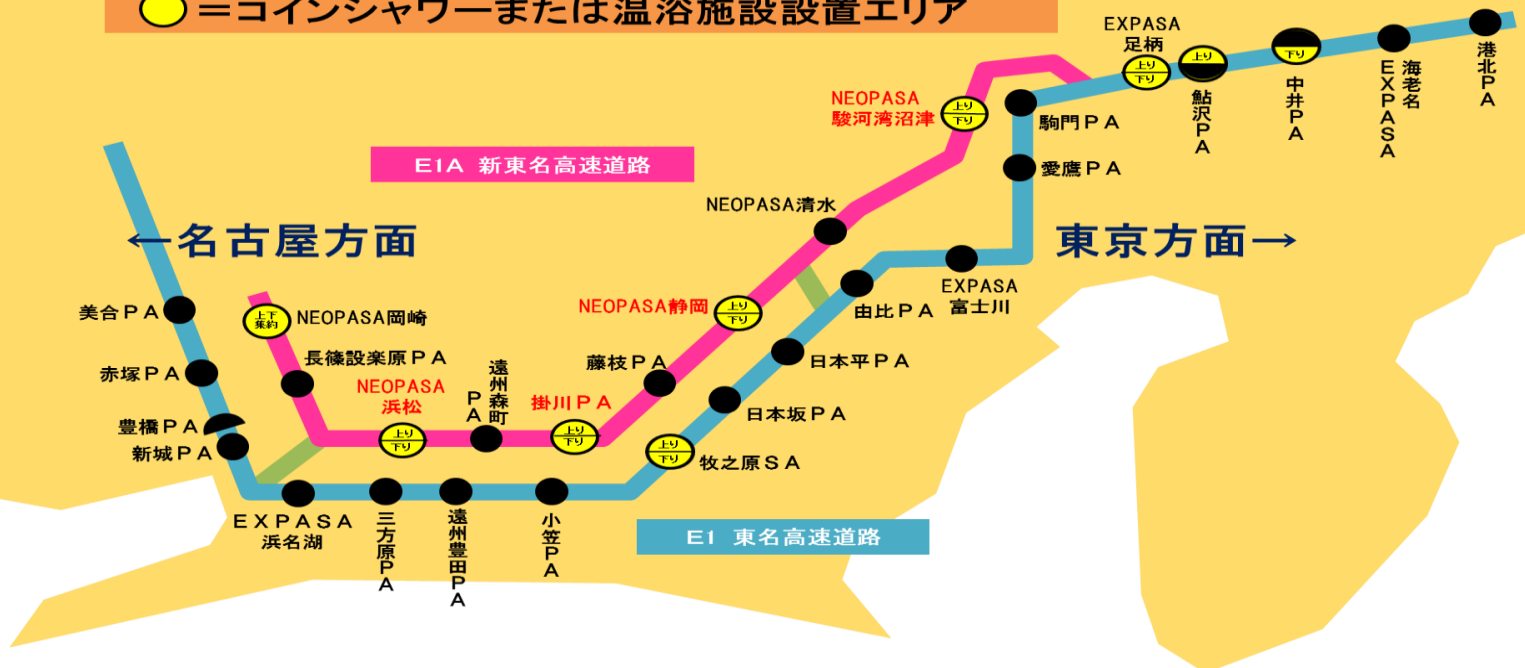

E1A新東名高速道路 ドライバーズ・スポット天神屋 男性用コインシャワー 夜間清掃時間変更のお知らせ

表記店舗において下記日程で特別清掃作業を実施させていただきます。

店舗	エリア名	変更清掃時間
ドライバース・スポット天神屋 男性用コインシャワー	NEOPASA浜松(下り)	4/20(火) 0:30~2:30
	NEOPASA浜松(上り)	4/20(火) 2:30~4:30
	掛川PA(下り)	4/21(水) 0:30~2:30
	掛川PA(上り)	4/21(水) 2:30~4:30
	NEOPASA駿河湾沼津(上り)	4/22(木) 0:30~2:30
	NEOPASA駿河湾沼津(下り)	4/22(木) 2:30~4:30
	NEOPASA静岡(下り)	4/23(金) 0:30~2:30
	NEOPASA静岡(上り)	4/23(金) 2:30~4:30

当日は通常と異なる時間での利用休止となります。
お客さまには大変ご不便をおかけいたしますが、何卒ご理解賜りますようお願い申し上げます。

※夜間清掃時間変更日の男性用コインシャワーは通常の夜間清掃（1時間）は行いません。
※女性用コインシャワーは上記通常時間どおりの清掃を致します。
※清掃開始の15分前に受付を終了致しますのでご了承下さい（コインランドリーはご利用可能です）

● = コインシャワーまたは温浴施設設置エリア