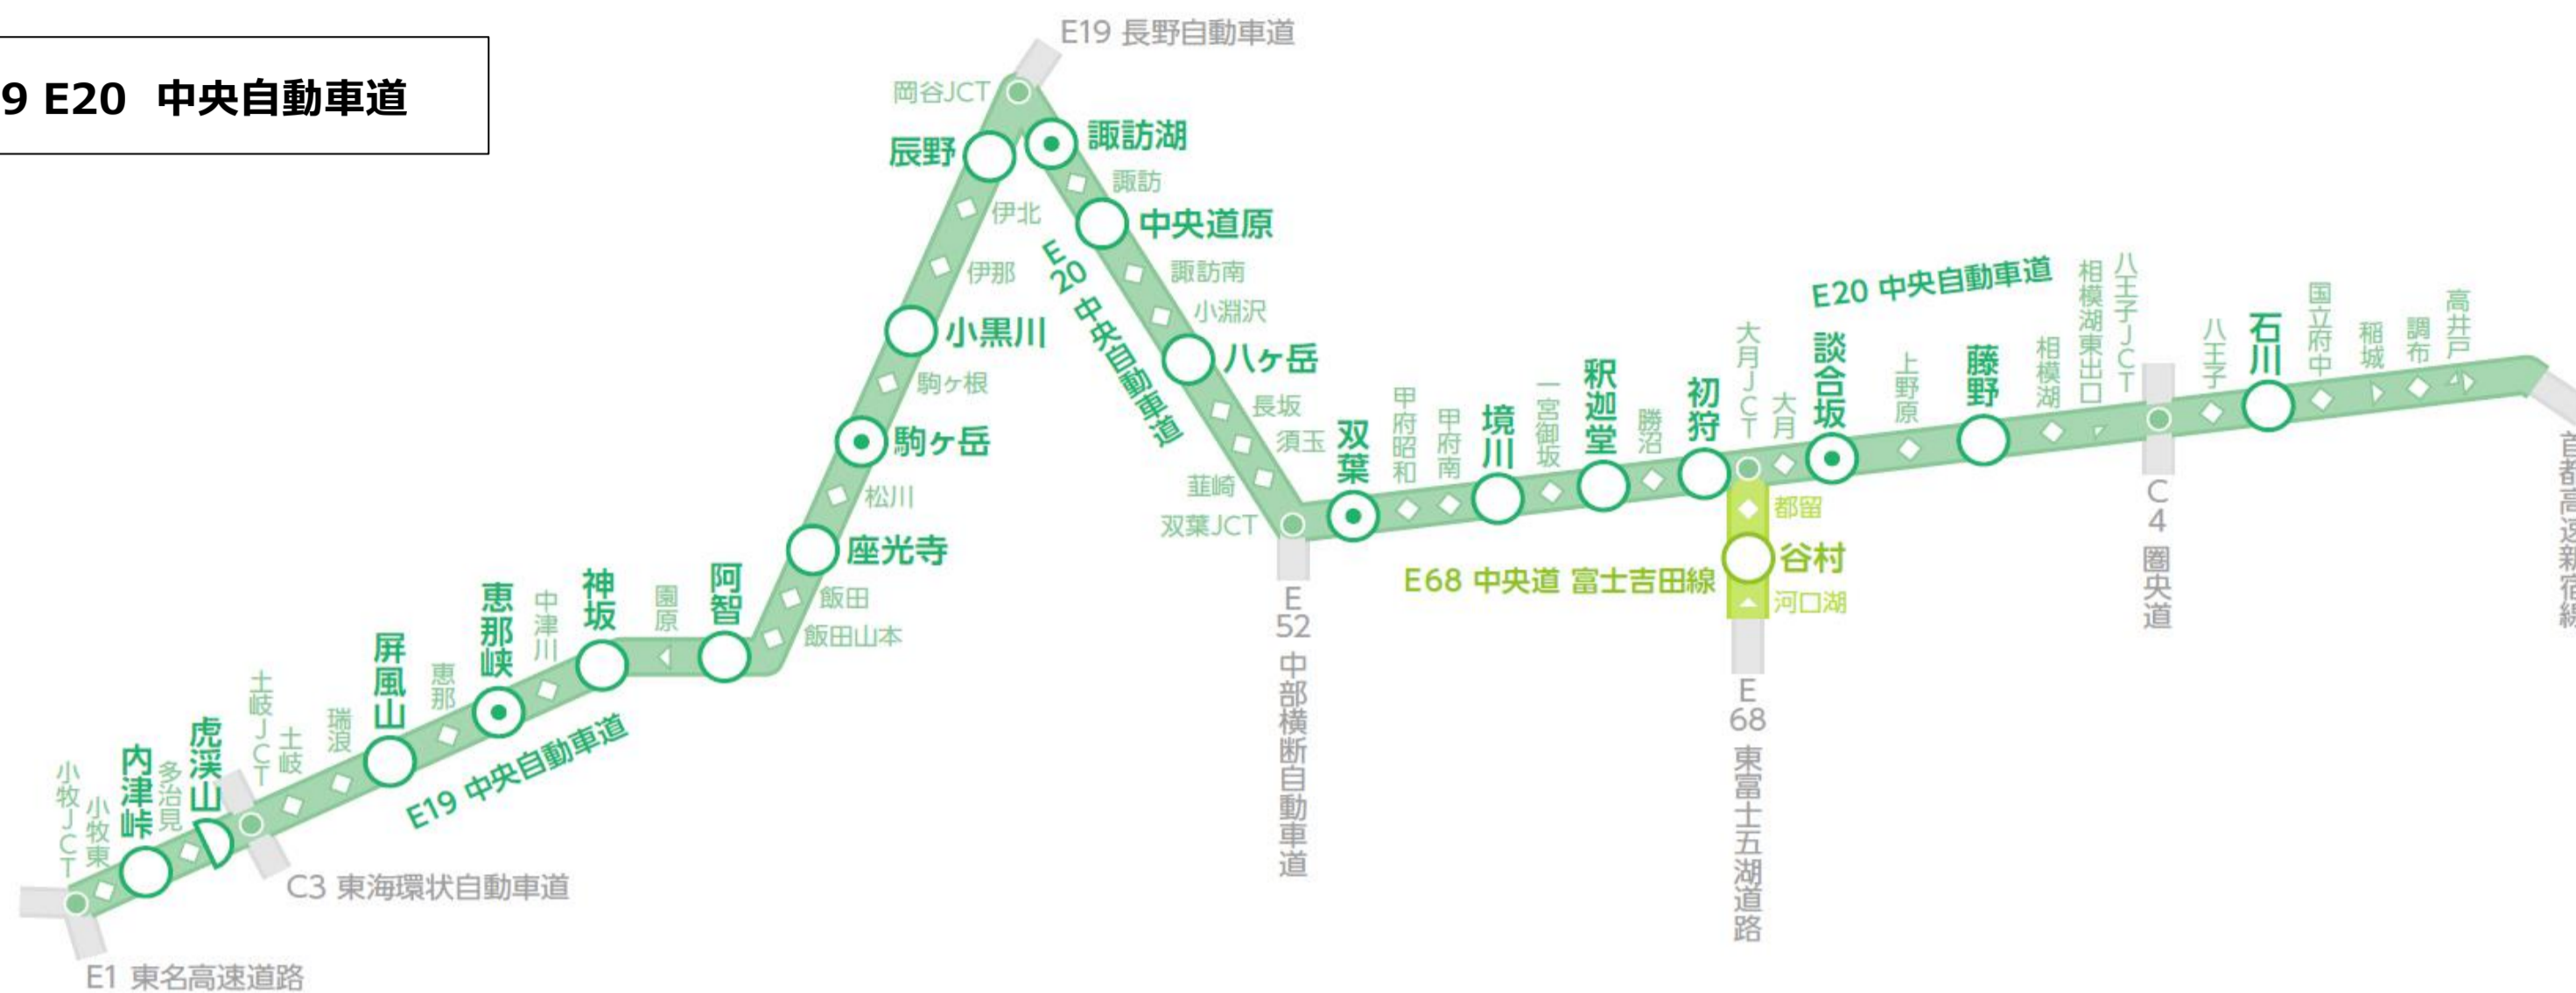

行政からの営業時間短縮要請発令地域のサービスエリア・パーキングエリア 営業状況一覧

2021/4/12 現在

※当一覧表では対象路線のうち、行政からの営業時間短縮要請発令地域のサービスエリア・パーキングエリアの営業状況を掲載しております。

※なお、当一覧表については現時点での情報であり、今後の社会情勢によって変更となる場合がございますのでご了承ください。

※各店舗に設置しております 電子レンジ・電気ポットについては、各店舗でお買い上げの方に限り、ご利用いただけます。温めをご希望の場合には、スタッフにお声がけください。

E19 E20 中央自動車道

路線・エリア名	都道府県	業種	店舗名	平休日	営業時間		変更期間		20時以降の軽食類販売・サービス			その他特記事項
					開店	閉店	開始	終了	軽食類販売	電子レンジ設置	電気ポット設置	
E19 E20 中央自動車道												
石川PA (上)												
石川PA (上)	東京都	フードコート	お食事処 銀杏亭		7:00	20:00	4月12日	当面の間	—	—	—	
石川PA (上)	東京都	フードコート	麺処 山百合		7:00	20:00	4月12日	当面の間	—	—	—	
石川PA (上)	東京都	フードコート	吉野家		5:00	20:00	4月12日	当面の間	—	—	—	
石川PA (上)	東京都	テイクアウト	ISHIKAWA		7:00	21:00			—	—	—	
石川PA (上)	東京都	ショッピングコーナー	Hachioji marché		7:00	23:00			—	—	—	
石川PA (上)	東京都	宝くじ	宝くじコーナー		9:00	19:00			—	—	—	
石川PA (上)	東京都	コンビニ	ファミリーマート		0:00	24:00			○	○	○	
石川PA (下)												
石川PA (下)	東京都	フードコート	八王子らーめん 麺や石川		6:00	20:00	4月12日	当面の間	—	—	—	
石川PA (下)	東京都	フードコート	KITCHEN HACHIOJI		6:00	20:00	4月12日	当面の間	—	—	—	
石川PA (下)	東京都	テイクアウト	Snack Ishikawa (スナックイシカワ)		8:00	19:00			—	—	—	
石川PA (下)	東京都	テイクアウト	Fresh Plus (フレッシュプラス)		8:00	19:00			—	—	—	
石川PA (下)	東京都	カフェ	ドトールコーヒーショップ		7:00	19:00			—	—	—	
石川PA (下)	東京都	ベーカリー	Bread's plus (ブレッズ プラス)		7:00	18:00			—	—	—	
石川PA (下)	東京都	宝くじ	宝くじコーナー		9:00	18:00			—	—	—	
石川PA (下)	東京都	ショッピングコーナー	ショッピングコーナー		0:00	24:00			○	○	○	
路線・エリア名	都道府県	業種	店舗名	平休日	営業時間		変更期間		21時以降の軽食類販売・サービス			その他特記事項
					開店	閉店	開始	終了	軽食類販売	電子レンジ設置	電気ポット設置	
藤野PA (上)												
藤野PA (上)	神奈川県	フードコート	ハンバーガー「モスバーガー」		7:00	21:00			—	—	—	
藤野PA (上)	神奈川県	ショッピングコーナー	ショッピングコーナー		7:00	21:00			—	—	—	
藤野PA (下)												
藤野PA (下)	神奈川県	コンビニ	ファミリーマート		0:00	24:00			○	○	○	