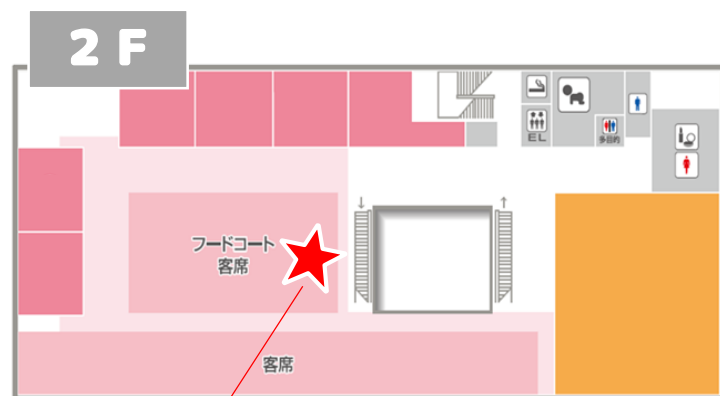

EXPASA海老名（上り）は 夜間もお弁当・軽食を販売中！

<<ドライバーさま応援企画>>

<東西逸品こみち> 各種お弁当・軽食類を販売中！

客席及び給茶機・給湯機は
24時間ご利用いただけます

※神奈川県からの営業時間短縮要請により、飲食店舗では、
20時～翌5時までの営業を休止しております

<成城石井> 店内厨房で調理したお弁当など、充実のラインナップ！
電子レンジでの温めも可能です

※お客さまとスタッフの安全・安心を最優先に、サービスエリア・パーキングエリアでは、感染拡大防止対策を実施しております
※本情報は2021年4月28日現在の情報であり、今後の社会情勢の変化などにより、変更となる可能性もございますのでご了承ください
また、各店舗における取扱い商品や、各商品の販売価格は変更となる可能性もございますのでご了承ください