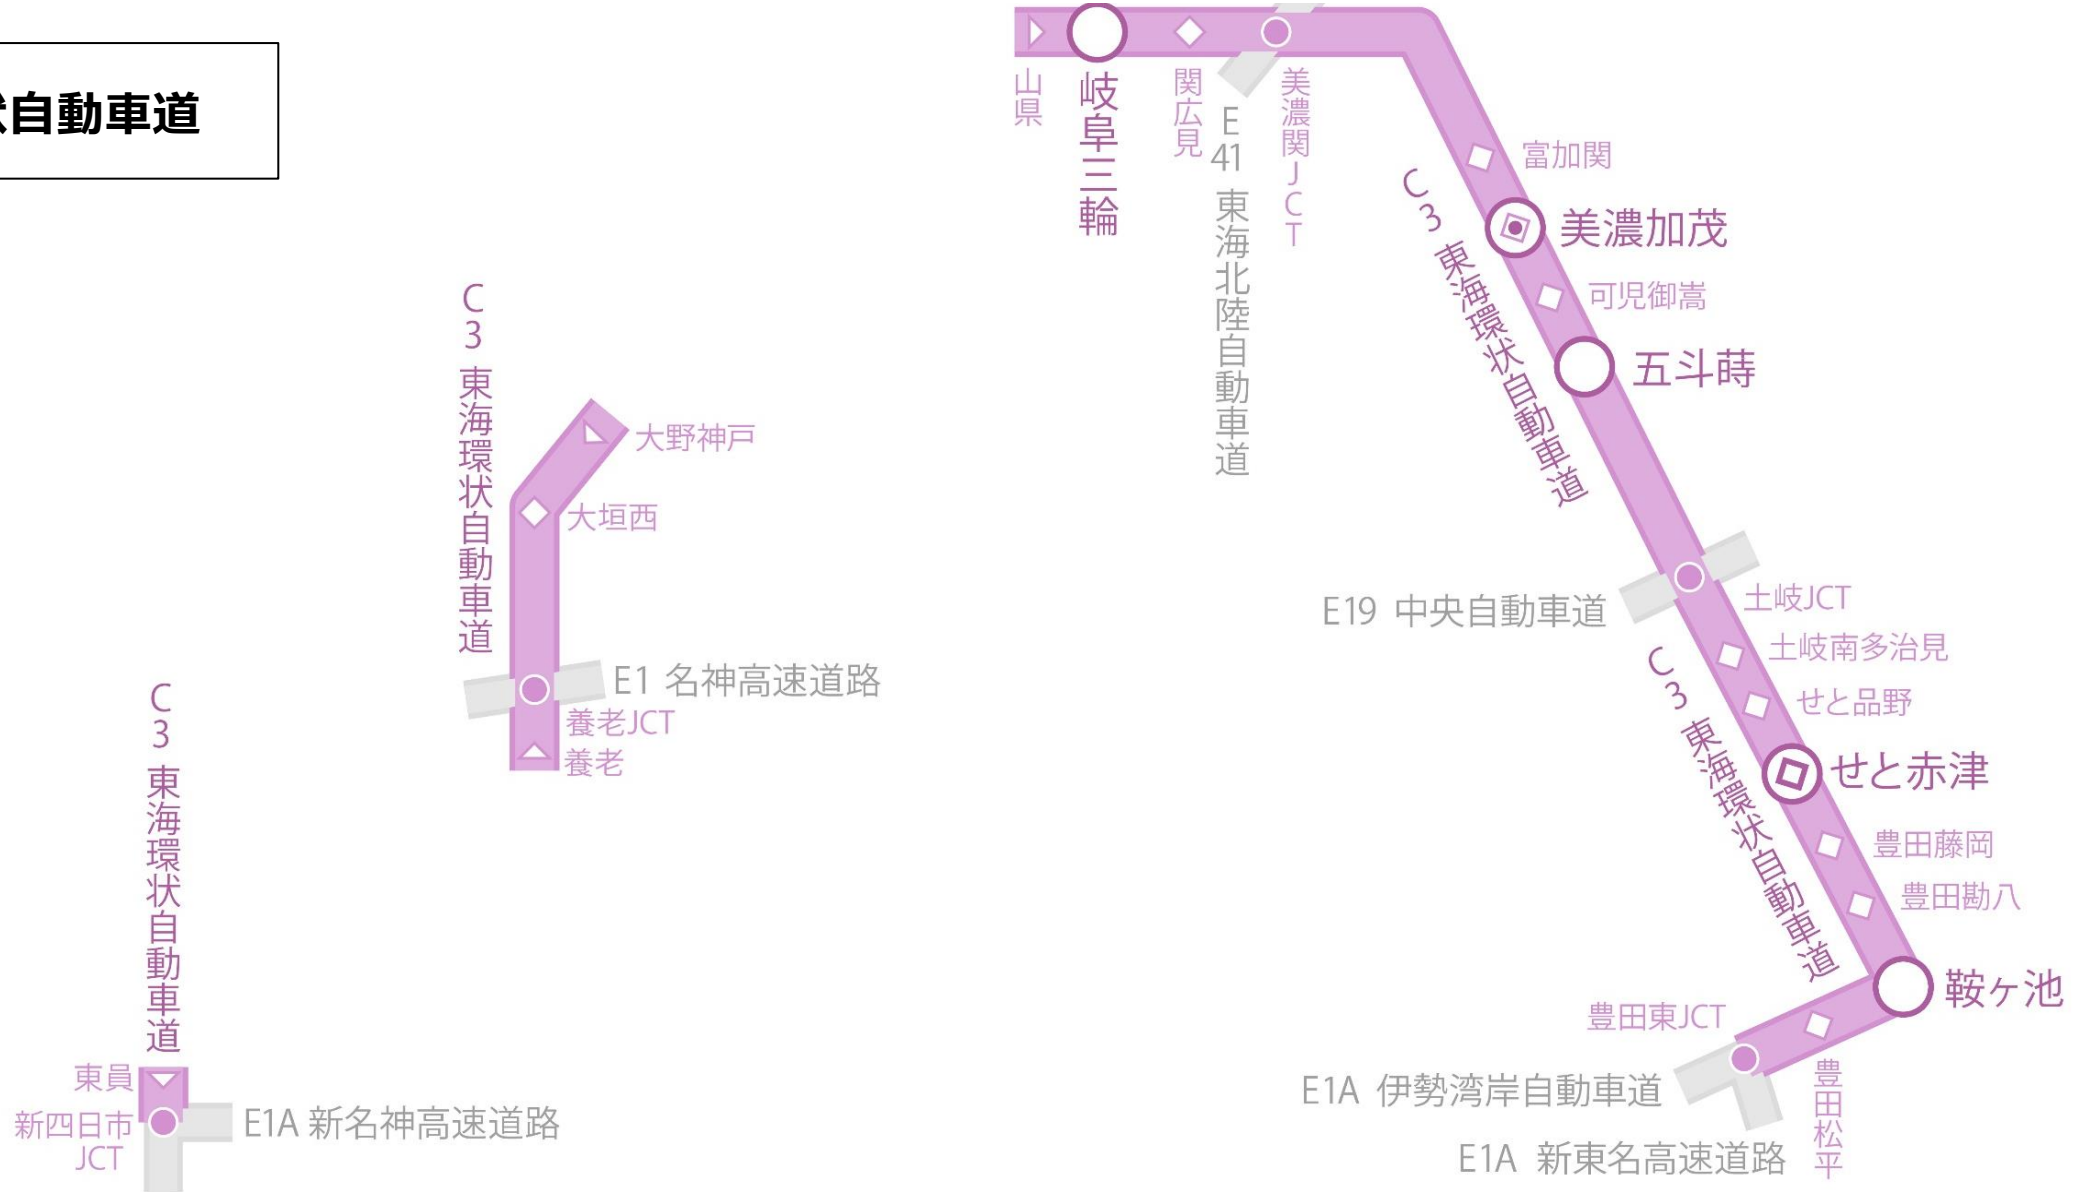

E1A 伊勢湾岸自動車道

路線・エリア名	都道府県	業種	店舗名	特記事項
E1A伊勢湾岸自動車道				
刈谷PA (上)				
刈谷PA (上)	愛知県	ショッピングコーナー	売店	当該エリアは第3セクターによる運営のため、 詳細は第3セクターのHPをご確認ください http://www.kariya-oasis.com/
刈谷PA (上)	愛知県	フードコート	和麵かきつばた	
刈谷PA (上)	愛知県	フードコート	ごはんやODAIDOKORO於大処	
刈谷PA (上)	愛知県	フードコート	DELA DELI	
刈谷PA (上)	愛知県	フードコート	いきなり！ステーキ	
刈谷PA (上)	愛知県	フードコート	三州ら〜めん葵	
刈谷PA (上)	愛知県	テイクアウト	まる天	
刈谷PA (上)	愛知県	テイクアウト	奥三河茶寮	
刈谷PA (上)	愛知県	テイクアウト	藤田屋	
刈谷PA (下)				
刈谷PA (下)	愛知県	ショッピングコーナー	売店	当該エリアは第3セクターによる運営のため、 詳細は第3セクターのHPをご確認ください http://www.kariya-oasis.com/
刈谷PA (下)	愛知県	フードコート	めんどころ葵	
刈谷PA (下)	愛知県	フードコート	ごはんどころ種	
刈谷PA (下)	愛知県	テイクアウト	柿次郎	
刈谷PA (下)	愛知県	フードコート	ら〜めん一楽	
刈谷PA (下)	愛知県	フードコート	天丼てんや	
刈谷PA (下)	愛知県	フードコート	マクドナルド	
湾岸長島PA (上)				
湾岸長島PA (上)	愛知県	ショッピングコーナー		当該エリアは第3セクターによる運営のため、 詳細は第3セクターのHPをご確認ください http://www.nagashimapa.jp/
湾岸長島PA (上)	愛知県	レストラン		
湾岸長島PA (上)	愛知県	フードコート		
湾岸長島PA (下)				
湾岸長島PA (下)	愛知県	ショッピングコーナー		当該エリアは第3セクターによる運営のため、 詳細は第3セクターのHPをご確認ください http://www.nagashimapa.jp/
湾岸長島PA (下)	愛知県	レストラン		
湾岸長島PA (下)	愛知県	フードコート		

行政からの営業時間短縮要請発令地域のサービスエリア・パーキングエリア 営業状況一覧

2021/4/26 現在

※当一覧は対象路線のうち、行政からの営業時間短縮要請発令地域のサービスエリア・パーキングエリアの営業状況を掲載しております。

※なお、当一覧については現時点での情報であり、今後の社会情勢によって変更となることもございますのでご了承ください。

※各店舗に設置しております 電子レンジ・電気ポットについては、各店舗でお買い上げの方に限り、ご利用いただけます。温めをご希望の場合には、スタッフにお声がけください。

C3 東海環状自動車道

路線・エリア名	都道府県	業種	店舗名	その他特記事項
C3 東海環状自動車道				
美濃加茂SA (内外)				
美濃加茂SA (内外)	岐阜県	ショッピングコーナー	売店	当該エリアは第3セクターによる運営のため、 詳細は第3セクターのHPをご確認ください https://www.minokamo-sa.jp/
美濃加茂SA (内外)	岐阜県	フードコート	フードコート	
美濃加茂SA (内外)	岐阜県	テイクアウト	屋台	