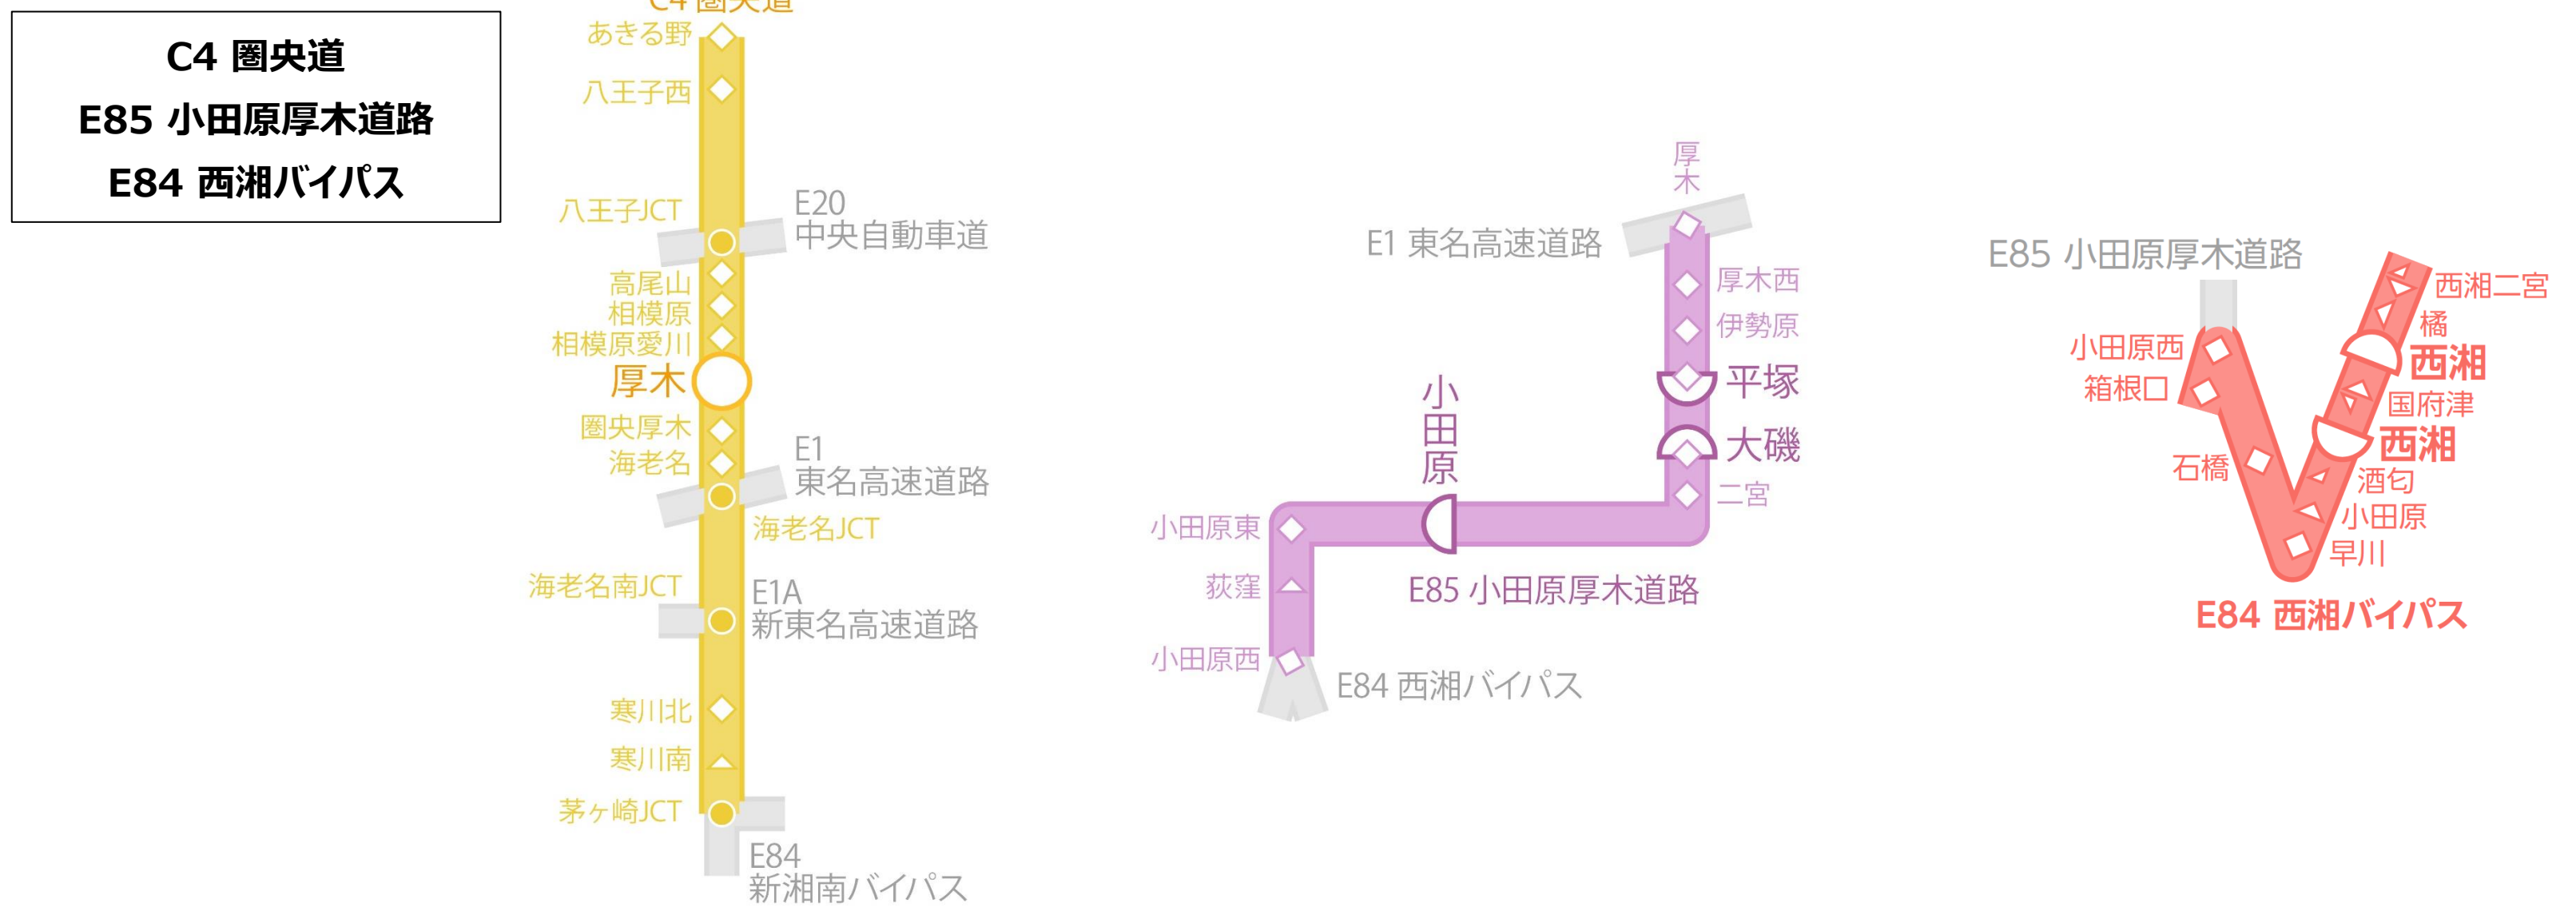

行政からの営業時間短縮要請発令地域のサービスエリア・パーキングエリア 営業状況一覧

2021/4/28 現在

※当一覧は対象路線のうち、行政からの営業時間短縮要請発令地域のサービスエリア・パーキングエリアの営業状況を掲載しております。

※なお、当一覧については現時点での情報であり、今後の社会情勢によって変更となることもございますのでご了承ください。

※各店舗に設置しております 電子レンジ・電気ポットについては、各店舗でお買い上げの方に限り、ご利用いただけます。温めをご希望の場合には、スタッフにお声がけください。

路線・エリア名	都道府県	業種	店舗名	平休日	営業時間		変更期間		21時以降の軽食類販売・サービス			その他特記事項
					開店	閉店	開始	終了	軽食類販売	電子レンジ設置	電気ポット設置	
C4 圏央道												
厚木PA (内)												
厚木PA (内)	神奈川県	フードコート	豚's ROAD		6:00	20:00	4月28日	当面の間	—	—	—	
厚木PA (内)	神奈川県	フードコート	ATSUGIらあめん		6:00	20:00	4月28日	当面の間	—	—	—	
厚木PA (内)	神奈川県	テイクアウト	GoodyRosters		6:00	23:00			○	—	—	
厚木PA (内)	神奈川県	ショッピングコーナー	ショッピングコーナー		0:00	24:00			○	○	○	
厚木PA (外)												
厚木PA (外)	神奈川県	フードコート	あつぎ食堂		6:00	20:00	4月28日	当面の間	—	—	—	
厚木PA (外)	神奈川県	フードコート	賑わい屋 とんどん		6:00	20:00	4月28日	当面の間	—	—	—	
厚木PA (外)	神奈川県	ショッピングコーナー	ショッピングコーナー		0:00	24:00			○	○	○	
E85 小田原厚木道路												
平塚PA (下)												
平塚PA (下)	神奈川県	コンビニ	スリーエフ「gooz EXPRESS」		0:00	24:00			○	○	○	
大磯PA (上)												
大磯PA (上)	神奈川県	フードコート	フードコート		6:00	21:00	3月22日	当面の間	—	—	—	
大磯PA (上)	神奈川県	ショッピングコーナー	ショッピングコーナー		6:00	22:00			—	—	—	
大磯PA (上)	神奈川県	コンビニ	ファミリーマート		0:00	24:00			○	○	○	
小田原PA (下)												
小田原PA (下)	神奈川県	フードコート	フードコート		6:00	19:30			—	—	—	
小田原PA (下)	神奈川県	ショッピングコーナー	ショッピングコーナー		6:00	19:30			—	—	—	
E84 西湘バイパス												
西湘PA (上)												
西湘PA (上)	神奈川県	フードコート	フードコート		8:00	19:00			—	—	—	
西湘PA (上)	神奈川県	ショッピングコーナー	ショッピングコーナー		8:00	19:00			—	—	—	