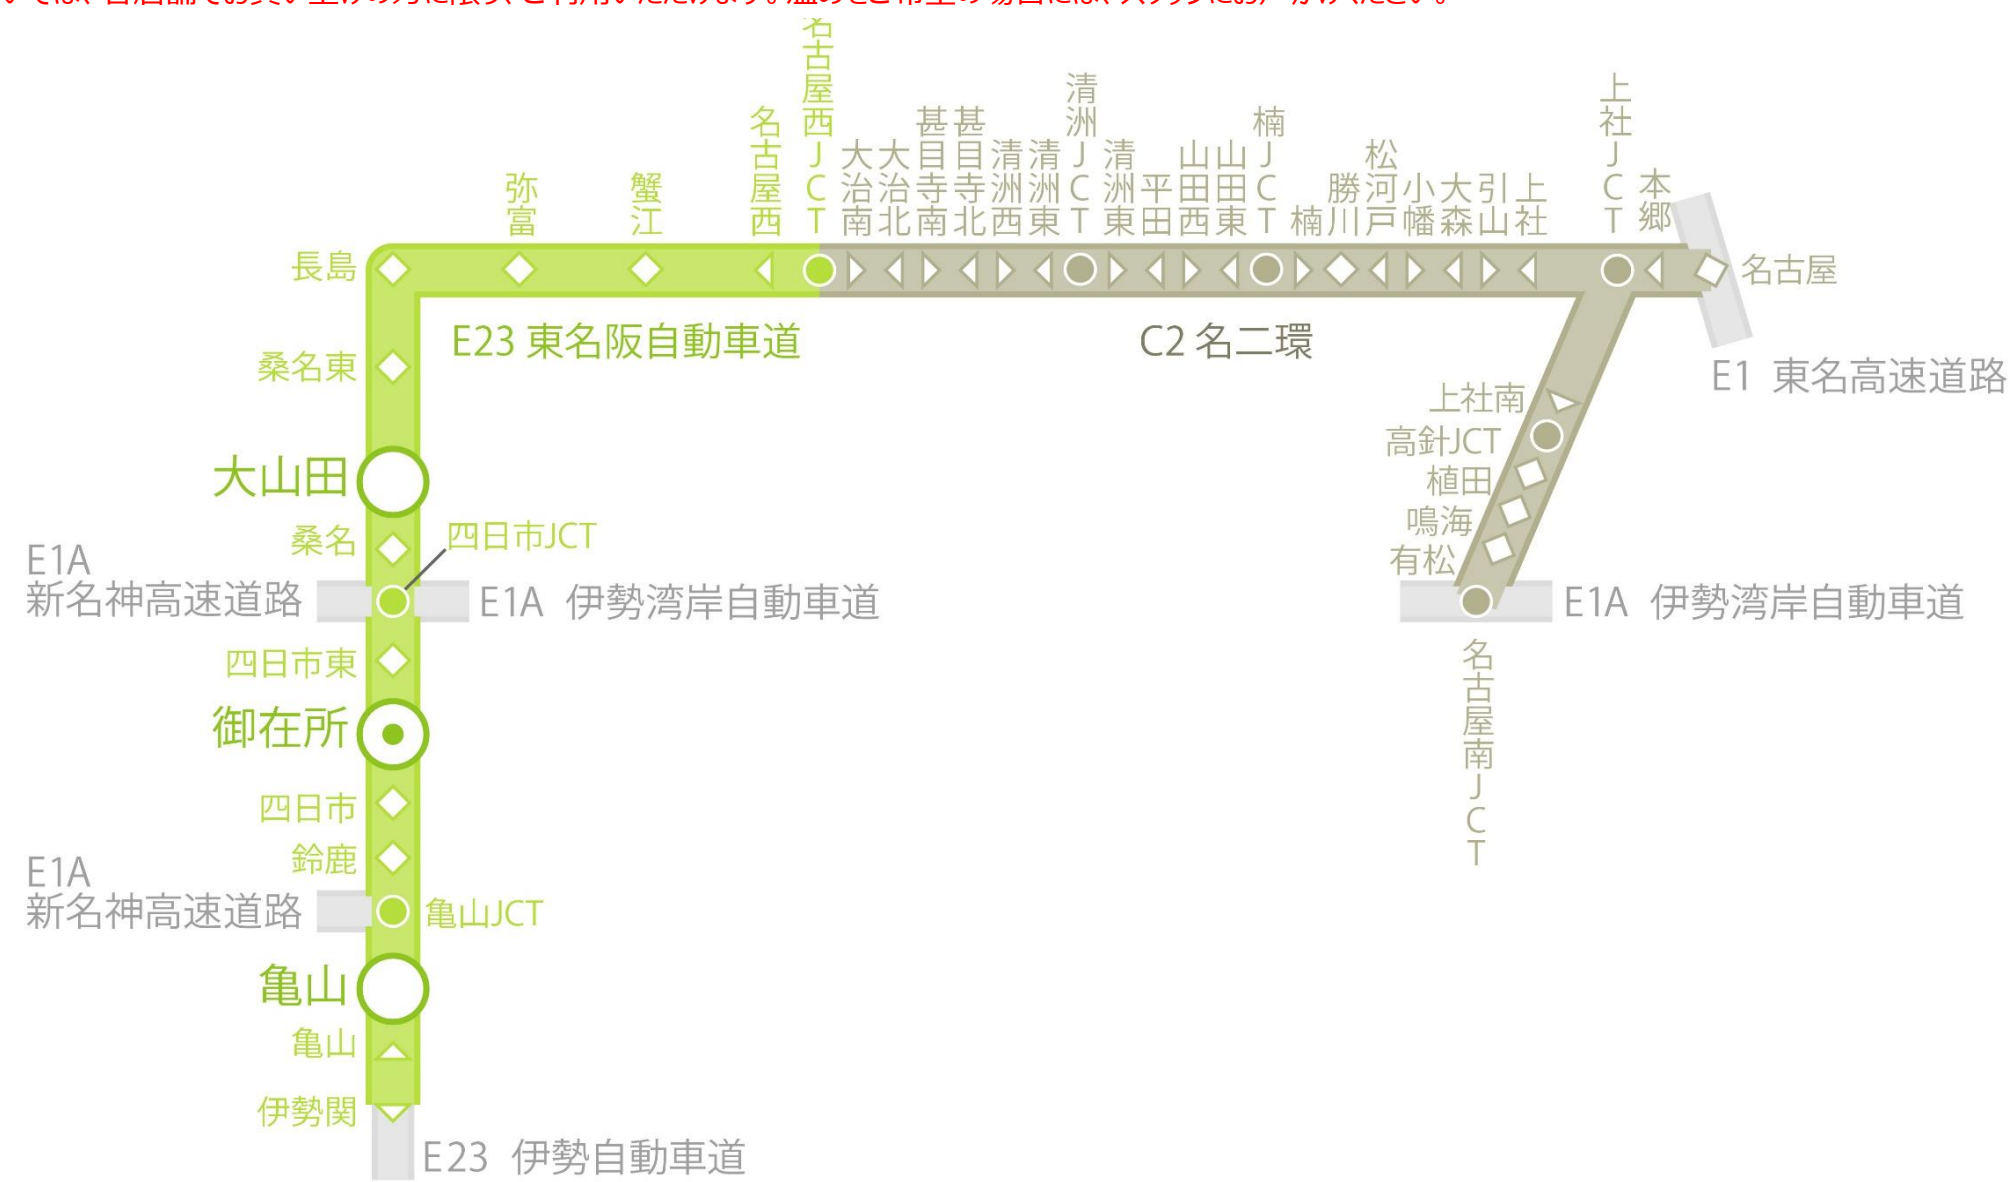

行政からの営業時間短縮要請発令地域のサービスエリア・パーキングエリア 営業状況一覧

2021/5/12 現在

※当一覧は対象路線のうち、行政からの営業時間短縮要請発令地域のサービスエリア・パーキングエリアの営業状況を掲載しております。

※なお、当一覧については現時点での情報であり、今後の社会情勢によって変更となる場合がございますのでご了承ください。

※各店舗に設置しております 電子レンジ・電気ポットについては、各店舗でお買い上げの方に限り、ご利用いただけます。温めをご希望の場合には、スタッフにお声がけください。

E23 東名阪自動車道

路線・エリア名	都道府県	業種	店舗名	平休日	営業時間		変更期間		21時以降の軽食販売・サービス			その他特記事項
					開店	閉店	開始	終了	軽食販売	電子レンジ設置	電気ポット設置	
E23 東名阪道												
大山田PA (上)												
大山田PA (上)	三重県	フードコート	スナックコーナー		7:00	20:00				—	—	—
大山田PA (上)	三重県	ショッピングコーナー	ショッピング		7:00	20:00				—	—	—
大山田PA (上)	三重県	コンビニ	ファミリーマート		0:00	24:00				○	○	○
大山田PA (下)												
大山田PA (下)	三重県	フードコート	スナックコーナー		7:00	20:00				—	—	—
大山田PA (下)	三重県	ショッピングコーナー	ショッピングコーナー		7:00	20:00				—	—	—
大山田PA (下)	三重県	コンビニ	ローソン		0:00	24:00				○	○	○
EXPASA御在所 (上)												
EXPASA御在所 (上)	三重県	レストラン	グリル&カレー カキヤス		10:00	20:00	4月26日	当面の間		—	—	—
EXPASA御在所 (上)	三重県	フードコート	開花屋 楽麺荘		8:00	20:00	4月26日	当面の間		—	—	—
EXPASA御在所 (上)	三重県	フードコート	味蔵		7:00	20:00	5月12日	当面の間		—	—	—
EXPASA御在所 (上)	三重県	フードコート	彦兵衛		7:00	20:00	5月12日	当面の間		—	—	—
EXPASA御在所 (上)	三重県	カフェ	スターバックスコーヒー		7:00	20:00	4月26日	当面の間		—	—	—
EXPASA御在所 (上)	三重県	カフェ	赤福茶屋		10:00	20:00				—	—	—
EXPASA御在所 (上)	三重県	テイクアウト	焼丸		8:00	20:00				—	—	—
EXPASA御在所 (上)	三重県	テイクアウト	ヤマサちくわ		8:00	20:00				—	—	—
EXPASA御在所 (上)	三重県	テイクアウト	モクモク手作りファーム		8:00	20:00				—	—	—
EXPASA御在所 (上)	三重県	テイクアウト	鶏三和		8:00	20:00				—	—	—
EXPASA御在所 (上)	三重県	ベーカリー	アンティーク		8:00	20:00				—	—	—
EXPASA御在所 (上)	三重県	雑貨	メイドイントーカイ		8:00	20:00				—	—	—
EXPASA御在所 (上)	三重県	ショッピングコーナー	特選みやげ館		0:00	24:00				○	—	—
EXPASA御在所 (上)	三重県	コンビニ	ファミリーマート		0:00	24:00				○	○	○
EXPASA御在所 (上)	三重県	宝くじ	宝くじコーナー	平日	9:30	17:30				—	—	—
EXPASA御在所 (上)	三重県	宝くじ	宝くじコーナー	休日	9:00	18:00				—	—	—
EXPASA御在所 (上)	三重県	ガスステーション	出光		0:00	24:00				—	—	—
EXPASA御在所 (下)												
EXPASA御在所 (下)	三重県	フードコート	鶏三和		8:00	20:00	4月26日	当面の間		—	—	—
EXPASA御在所 (下)	三重県	フードコート	山本屋本店		8:00	20:00	4月26日	当面の間		—	—	—
EXPASA御在所 (下)	三重県	フードコート	宮きしめん		8:00	20:00	4月26日	当面の間		—	—	—
EXPASA御在所 (下)	三重県	フードコート	吉平らーめん		7:00	20:00	5月12日	当面の間		—	—	—
EXPASA御在所 (下)	三重県	フードコート	とんとん食堂		8:00	20:00	4月26日	当面の間		—	—	—
EXPASA御在所 (下)	三重県	カフェ	スターバックスコーヒー		7:00	20:00	4月26日	当面の間		—	—	—
EXPASA御在所 (下)	三重県	テイクアウト	モクモク手作りファーム		8:00	20:00				—	—	—