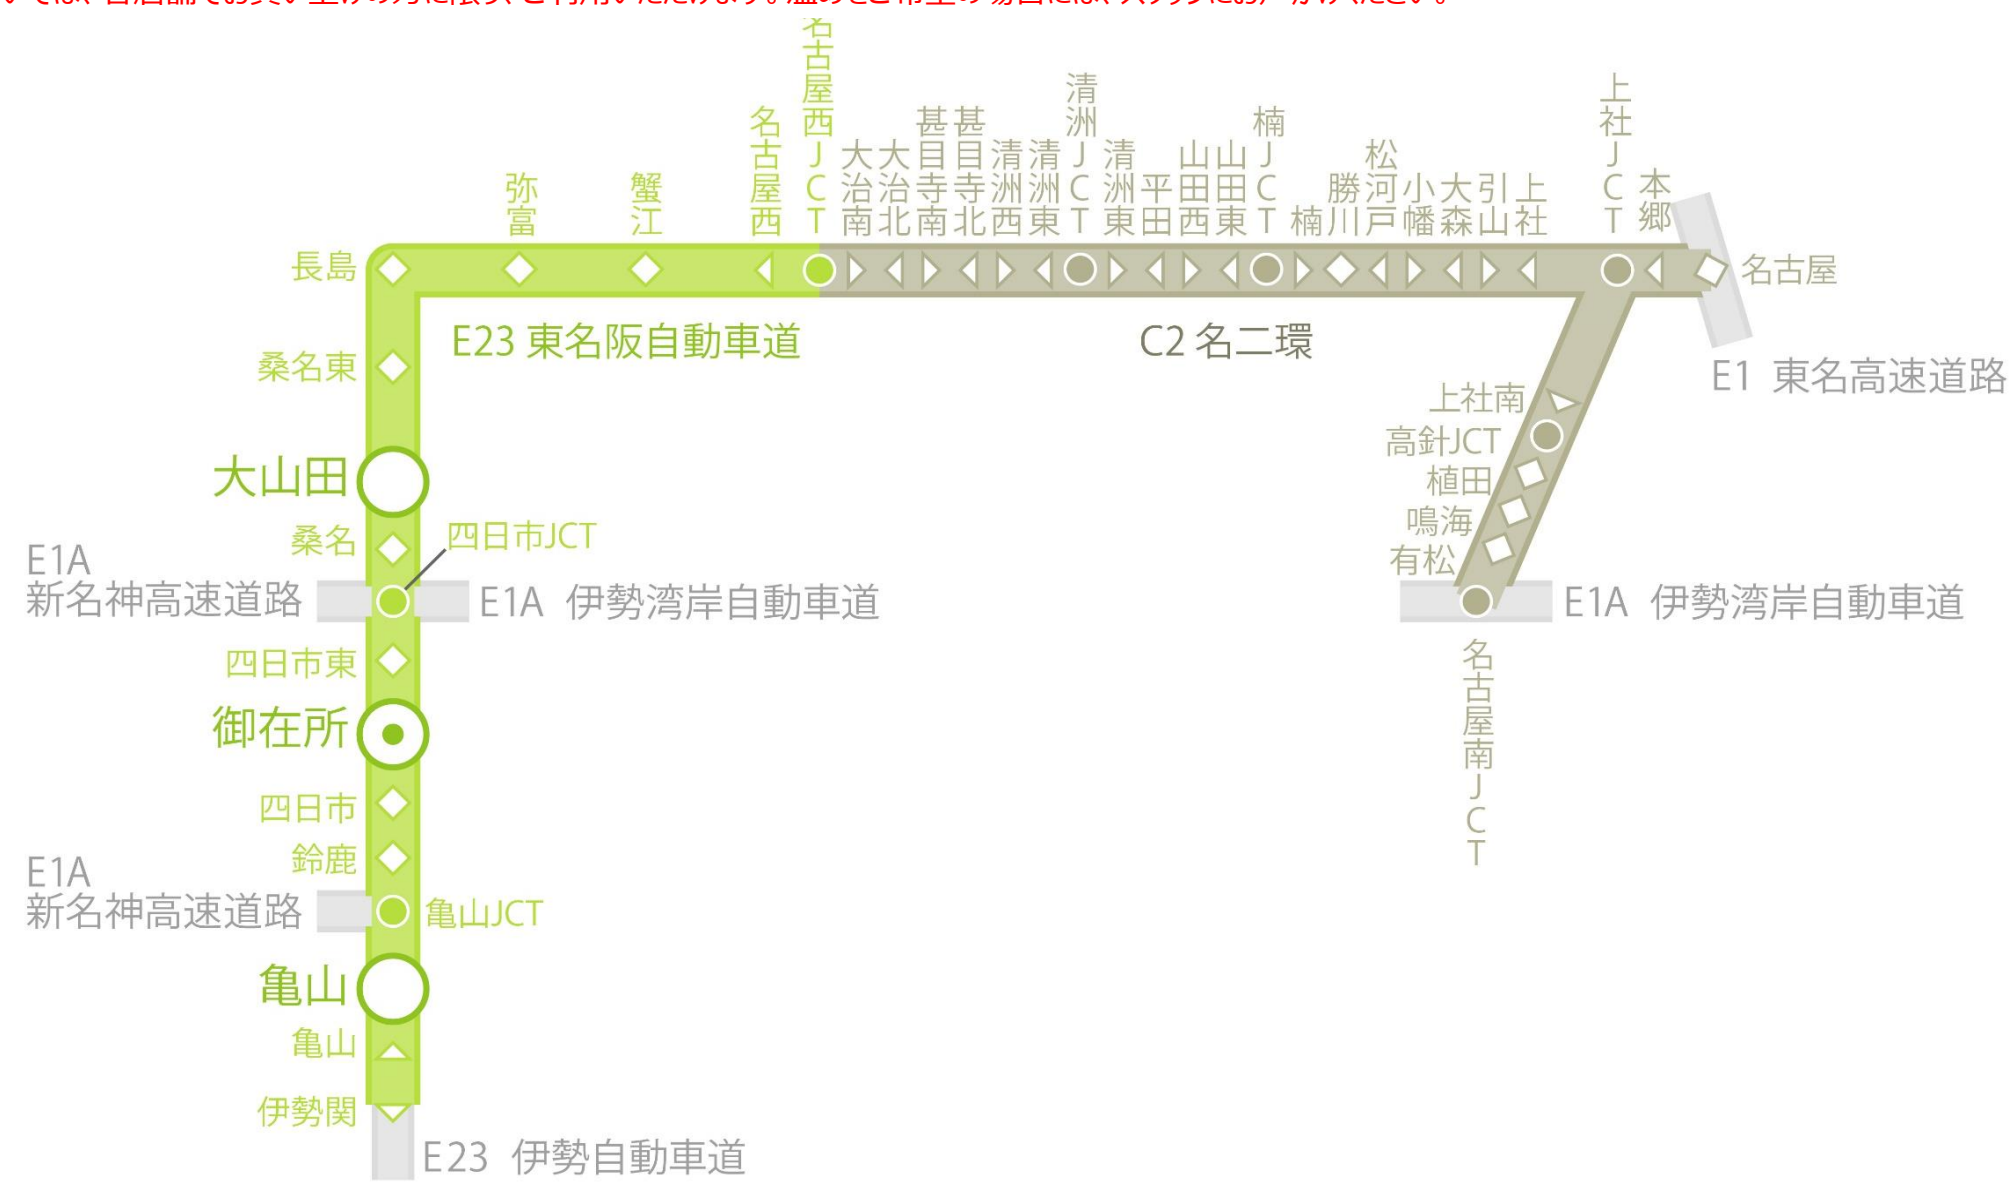

E23 東名阪自動車道

| 路線・エリア名 | 都道府県 | 業種 | 店舗名 | 平休日 | 営業時間 | | 変更期間 | | 21時以降の軽食類販売・サービス | | | その他特記事項 |
|-----------------|------|------------|----------------|-----|------|-------|-------|------|------------------|---------|---------|---------|
| | | | | | 開店 | 閉店 | 開始 | 終了 | 軽食類販売 | 電子レンジ設置 | 電気ポット設置 | |
| E23 東名阪道 | | | | | | | | | | | | |
| 路線 | | | | | | | | | | | | |
| EXPASA御在所（下） | 三重県 | テイクアウト | 地雷也紅白茶寮 | | 8:00 | 20:00 | | | | — | — | — |
| EXPASA御在所（下） | 三重県 | テイクアウト | 藤田屋 | | 8:00 | 20:00 | | | | — | — | — |
| EXPASA御在所（下） | 三重県 | テイクアウト | いちよし | | 8:00 | 20:00 | | | | — | — | — |
| EXPASA御在所（下） | 三重県 | テイクアウト | 柿次郎 | | 7:00 | 20:00 | | | | — | — | — |
| EXPASA御在所（下） | 三重県 | テイクアウト | 魚屋の台所 下の一色 | | 8:00 | 18:00 | | | | — | — | — |
| EXPASA御在所（下） | 三重県 | ベーカリー | むぎの蔵 | | 7:00 | 19:00 | | | | — | — | — |
| EXPASA御在所（下） | 三重県 | ショッピングコーナー | 御在所彩館 | | 0:00 | 24:00 | | | | — | — | — |
| EXPASA御在所（下） | 三重県 | ショッピングコーナー | さんぎ | | 0:00 | 24:00 | | | | ○ | — | — |
| EXPASA御在所（下） | 三重県 | 雑貨 | I ZONE NEWYORK | | 8:00 | 20:00 | | | | — | — | — |
| EXPASA御在所（下） | 三重県 | ショッピングコーナー | 宝くじコーナー | | 8:00 | 17:00 | | | | — | — | — |
| EXPASA御在所（下） | 三重県 | コンビニ | ファミリーマート | | 0:00 | 24:00 | | | | ○ | ○ | ○ |
| EXPASA御在所（下） | 三重県 | ガステーション | 昭和シェル石油 | | 0:00 | 24:00 | | | | — | — | — |
| 亀山PA（上） | | | | | | | | | | | | |
| 亀山PA（上） | 三重県 | | 3 | | | | | | | | | |
| 亀山PA（上） | 三重県 | フードコート | 亀山亭 | | 7:30 | 20:00 | 4月26日 | 当面の間 | | — | — | — |
| 亀山PA（上） | 三重県 | ベーカリー | リトルマーメイド | | 7:30 | 20:30 | | | | — | — | — |
| 亀山PA（上） | 三重県 | ショッピングコーナー | ショッピングコーナー | | 7:30 | 20:30 | | | | — | — | — |
| 亀山PA（下） | | | | | | | | | | | | |
| 亀山PA（下） | 三重県 | | 4 | | | | | | | | | |
| 亀山PA（下） | 三重県 | フードコート | スナックコーナー | | 7:00 | 20:00 | | | | — | — | — |
| 亀山PA（下） | 三重県 | ベーカリー | ベーカリー | | 7:00 | 20:00 | | | | — | — | — |
| 亀山PA（下） | 三重県 | ショッピングコーナー | ショッピングコーナー | | 7:00 | 20:00 | | | | — | — | — |
| 亀山PA（下） | 三重県 | コンビニ | ミニストップ | | 0:00 | 24:00 | | | | ○ | ○ | ○ |