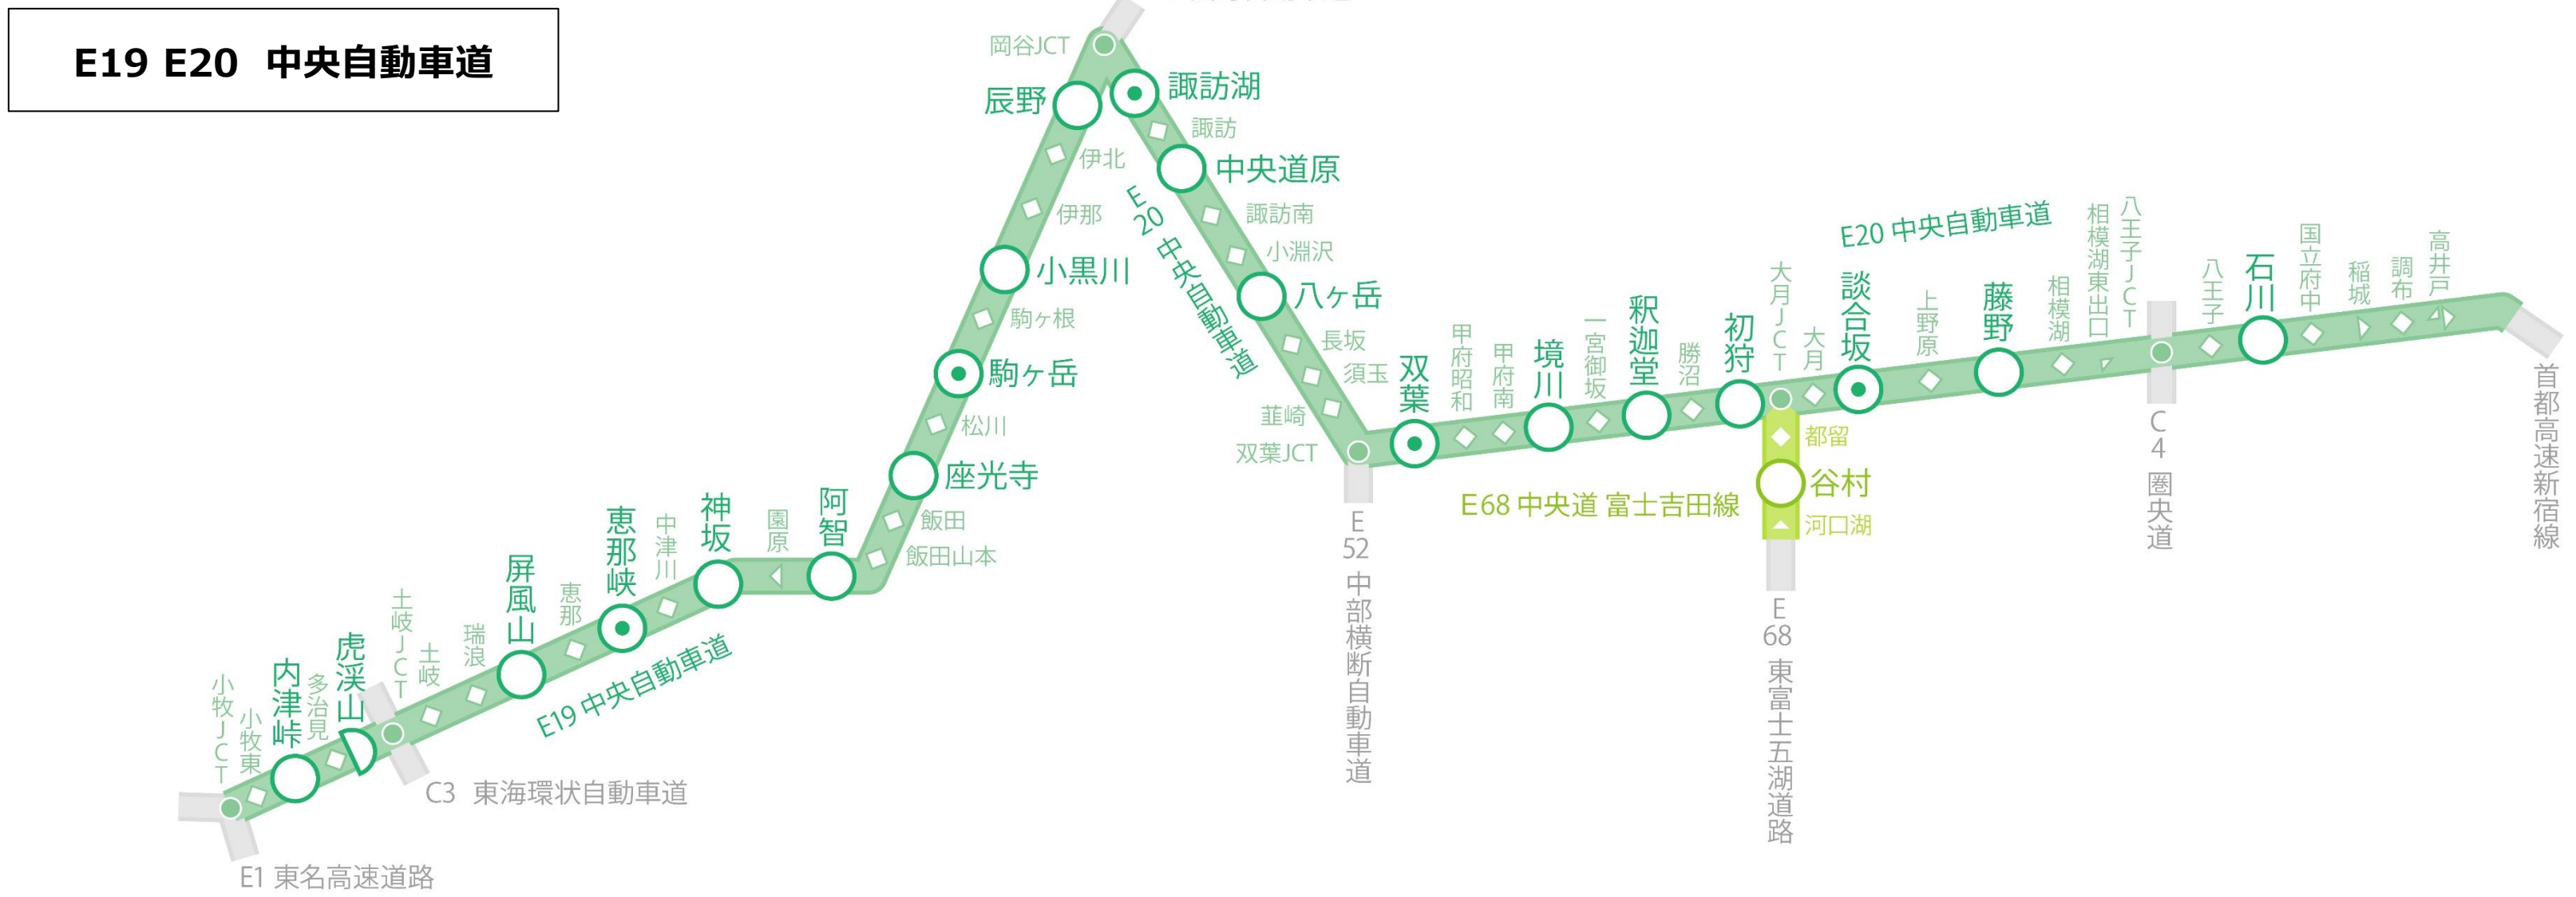

行政からの営業時間短縮要請発令地域のサービスエリア・パーキングエリア 営業状況一覧

2021/5/17 現在

※当一覧は対象路線のうち、行政からの営業時間短縮要請発令地域のサービスエリア・パーキングエリアの営業状況を掲載しております。

※なお、当一覧については現時点での情報であり、今後の社会情勢によって変更となることをご案内させていただきます。

※各店舗に設置しております 電子レンジ・電気ポットについては、各店舗でお買い上げの方に限り、ご利用いただけます。温めをご希望の場合には、スタッフにお声がけください。

路線・エリア名	都道府県	業種	店舗名	平休日	営業時間		変更期間		21時以降の軽食類販売・サービス			その他特記事項
					開店	閉店	開始	終了	軽食類販売	電子レンジ設置	電気ポット設置	
E19 E20 E68 中央自動車道												
恵那峡SA (上)	岐阜県	フードコート	旅するどんぶりや		7:00	20:00	5月16日	当面の間	—	—	—	
恵那峡SA (上)	岐阜県	カフェ	伊右衛門カフェ		7:00	20:00	5月16日	当面の間	—	—	—	
恵那峡SA (上)	岐阜県	テイクアウト	恵那フルーツファーム		7:00	20:00	5月16日	当面の間	—	—	—	
恵那峡SA (上)	岐阜県	テイクアウト	峡谷堂		7:00	20:00	5月16日	当面の間	—	—	—	
恵那峡SA (上)	岐阜県	テイクアウト	東濃ミート		7:00	20:00	5月16日	当面の間	—	—	—	
恵那峡SA (上)	岐阜県	ショッピングコーナー	みやげ屋ひめ街道物語		0:00	24:00			—	—	—	
恵那峡SA (上)	岐阜県	コンビニ	ファミリーマート		0:00	24:00			○	○	○	
恵那峡SA (上)	岐阜県	サービス	濡れない足湯処		9:00	20:00	5月16日	当面の間	—	—	—	
恵那峡SA (上)	岐阜県	宝くじ	宝くじコーナー		9:00	17:00			—	—	—	
恵那峡SA (上)	岐阜県	ガステーション	出光興産		0:00	24:00			—	—	—	
恵那峡SA (下)												
恵那峡SA (下)	岐阜県	レストラン	飛騨牛とそば 味の蔵		11:00	20:00	5月16日	当面の間	—	—	—	
恵那峡SA (下)	岐阜県	フードコート	大井宿食堂		8:00	20:00	5月16日	当面の間	—	—	—	
恵那峡SA (下)	岐阜県	フードコート	信州味噌らーめん なかせんどう		7:00	20:00	5月16日	当面の間	—	—	—	
恵那峡SA (下)	岐阜県	フードコート	そば処 妻籠庵		7:00	20:00	5月16日	当面の間	—	—	—	
恵那峡SA (下)	岐阜県	フードコート	ごはん屋 東濃りる		7:00	20:00	5月16日	当面の間	—	—	—	
恵那峡SA (下)	岐阜県	カフェ	wa café 和茶房		8:00	19:00			—	—	—	
恵那峡SA (下)	岐阜県	カフェ	スターバックスコーヒー	平日	7:00	20:00	5月16日	当面の間	—	—	—	20:00～21:00はテイクアウト営業となります
恵那峡SA (下)	岐阜県	カフェ	スターバックスコーヒー	休日	7:00	20:00	5月16日	当面の間	○	—	—	20:00～22:00はテイクアウト営業となります
恵那峡SA (下)	岐阜県	ベーカリー	おこわとベーカリー		8:00	19:00			—	—	—	
恵那峡SA (下)	岐阜県	ショッピングコーナー	ショッピング		0:00	24:00			○	○	○	
恵那峡SA (下)	岐阜県	ガステーション	昭和シェル石油		0:00	24:00			—	—	—	
屏風山PA (上)												
屏風山PA (上)	岐阜県	フードコート	そば処 吉野家		5:00	20:00	5月16日	当面の間	○	—	—	20:00～5:00はテイクアウト営業（できたて弁当の販売）となります
屏風山PA (上)	岐阜県	フードコート	はなまるうどん		7:00	20:00	5月16日	当面の間	—	—	—	
屏風山PA (上)	岐阜県	コンビニ	ミニストップ		0:00	24:00			○	○	○	
屏風山PA (下)												
屏風山PA (下)	岐阜県	フードコート	スナックコーナー		8:00	20:00			—	—	—	
屏風山PA (下)	岐阜県	テイクアウト	テイクアウトコーナー		10:00	18:00			—	—	—	
屏風山PA (下)	岐阜県	ショッピングコーナー	ショッピング		8:00	20:00			—	—	—	
虎渓山PA (上)												
虎渓山PA (上)	岐阜県	フードコート	スナックコーナー		7:00	20:00			—	—	—	
虎渓山PA (上)	岐阜県	ショッピングコーナー	ショッピングコーナー		7:00	20:00			—	—	—	
虎渓山PA (上)	岐阜県	ガステーション	ENEOS		6:00	22:00			—	—	—