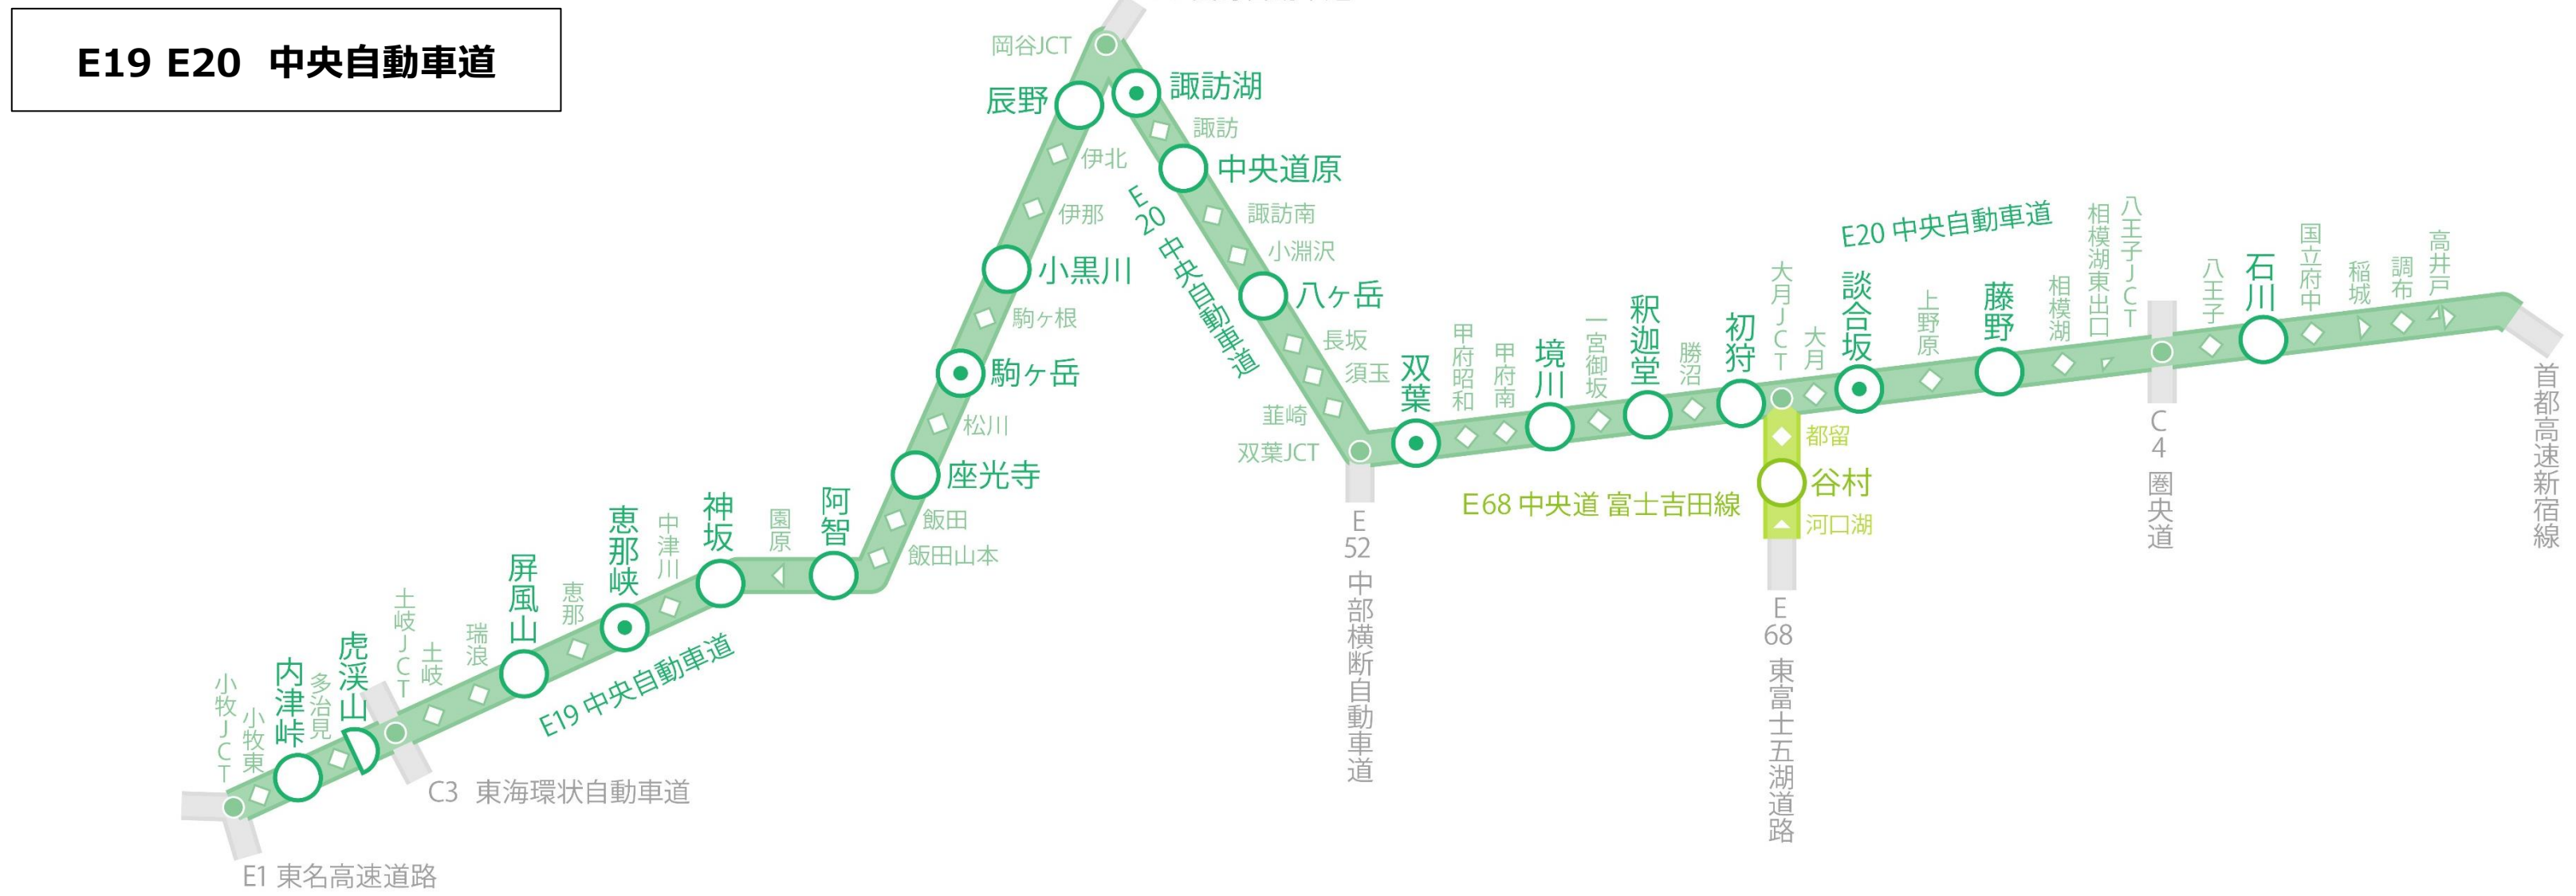

行政からの営業時間短縮要請発令地域のサービスエリア・パーキングエリア 営業状況一覧

2021/5/17 現在

※当一覧は対象路線のうち、行政からの営業時間短縮要請発令地域のサービスエリア・パーキングエリアの営業状況を掲載しております。

※なお、当一覧については現時点での情報であり、今後の社会情勢によって変更となることをごましますのでご了承ください。

※各店舗に設置しております 電子レンジ・電気ポットについては、各店舗でお買い上げの方に限り、ご利用いただけます。温めをご希望の場合には、スタッフにお声がけください。

路線・エリア名	都道府県	業種	店舗名	平休日	営業時間		変更期間		21時以降の軽食類販売・サービス			その他特記事項
					開店	閉店	開始	終了	軽食類販売	電子レンジ設置	電気ポット設置	
E19 E20 E68 中央自動車道												
内津峠PA (上)												
内津峠PA (上)	愛知県											
内津峠PA (上)	愛知県	フードコート	スナックコーナー		7:00	20:00	5月12日	当面の間	—	—	—	
内津峠PA (上)	愛知県	ショッピングコーナー	ショッピングコーナー		7:00	21:00			—	○	—	
内津峠PA (上)	愛知県	テイクアウト	カプセルショップ		9:00	17:00			—	—	—	
内津峠PA (下)												
内津峠PA (下)	愛知県											
内津峠PA (下)	愛知県	フードコート	美濃菜種		7:30	20:00	5月12日	当面の間	—	—	—	
内津峠PA (下)	愛知県	フードコート	杉の子オワリ (定食コーナー)		7:30	20:00	5月12日	当面の間	—	—	—	
内津峠PA (下)	愛知県	テイクアウト	金のとりから		7:30	20:30			—	—	—	
内津峠PA (下)	愛知県	テイクアウト	パピヨン		7:30	20:30			—	—	—	
内津峠PA (下)	愛知県	ベーカリー	ベーカリーコーナー		7:30	20:30			—	—	—	
内津峠PA (下)	愛知県	ショッピングコーナー	ショッピングコーナー		7:30	20:30			—	—	—	
内津峠PA (下)	愛知県	ガスステーション	出光興産		0:00	24:00			—	—	—	